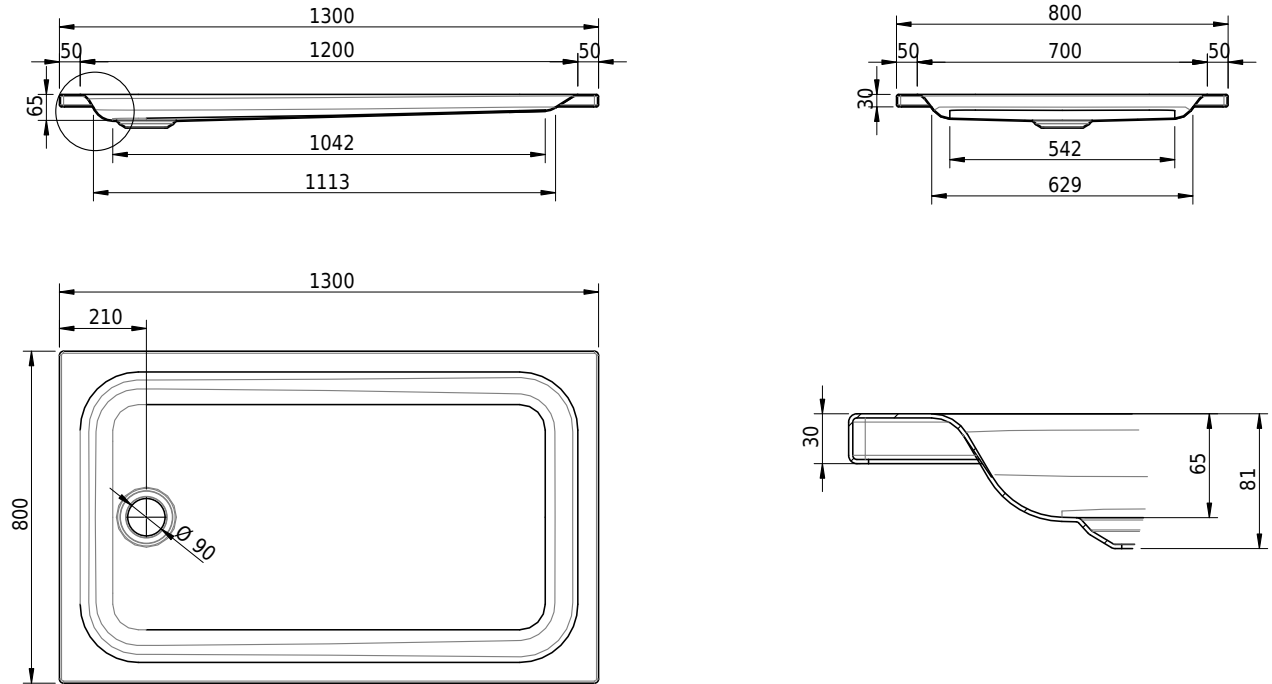

Massskizze

Schmidlin Duschwanne flach (6,5 cm)

130 x 80 x 6.5 cm

Ablaufloch ø 90 mm

Artikel-Nr.: 1571-0001 SGVSB-Nr.: 141622 ST-Nr.: 1311271.100 Gewicht: 28 kg

Optionen

- Farbklasse IV +: I,III,VI,V [FA0_ _ _]
- Mit Zargen [Z_ _ _ _]
- ANTIGLISS PRO
- GLASUR PLUS [OV01]
- Speziallänge -2/+5 cm (beidseitig von -1 bis +2,5cm)
- Scharfkantige Ecke (Radius 5 mm) [EA_ _ 04]
- Geschnittene Ecke [EA_ _ 03]
- Abgerundete Ecke [EA_ _ 02]
- Schürze(n) 75 mm
- Schürze(n) 100 mm
- Schürze(n) Spezialhöhe

Zubehör

- Duschwannen-Fusset 4/6/8 (SIA 181), mit/ohne Dichtband
- Duschwannen-Montagerahmen BASIC (SIA 181)
- Montagesystem Schmidlin OMNIA (SIA 181)
- Schmidlin Zargen-Montagewinkel (SIA 181), Satz (4 Stück)
- Zargengummiprofil