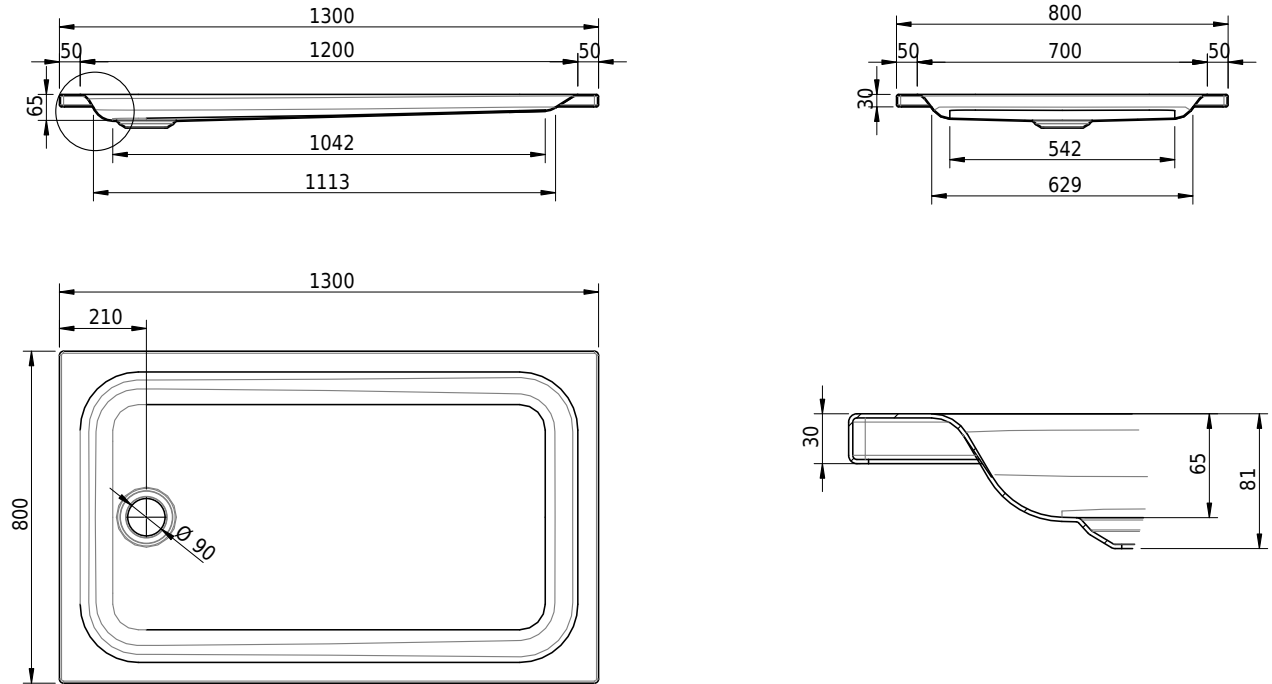

Massskizze

Schmidlin Duschwanne flach (6,5 cm)

130 x 80 x 6.5 cm

Ablaufloch ø 90 mm

Artikel-Nr.: 1571-0001 SGVSB-Nr.: 141622 ST-Nr.: 1311271.100 Gewicht: 28 kg

Optionen

- Farbklasse IV +: I,III,VI,V [FA0_ _ _]
- Mit Zargen [Z_ _ _ _]
- ANTIGLISS PRO
- GLASUR PLUS [OV01]
- Speziallänge -2/+5 cm (beidseitig von -1 bis +2,5cm)
- Scharfkantige Ecke (Radius 5 mm) [EA_ _ 04]
- Geschnittene Ecke [EA_ _ 03]
- Abgerundete Ecke [EA_ _ 02]
- Schürze(n) 75 mm
- Schürze(n) 100 mm
- Schürze(n) Spezialhöhe

Zubehör

- Duschwannen-Fussset 4/6/8 (SIA 181), mit/ohne Dichtband
- Duschwannen-Montagerahmen BASIC (SIA 181)
- Montagesystem Schmidlin OMNIA (SIA 181)
- Schmidlin Zargen-Montagewinkel (SIA 181), Satz (4 Stück)
- Zargengummiprofil