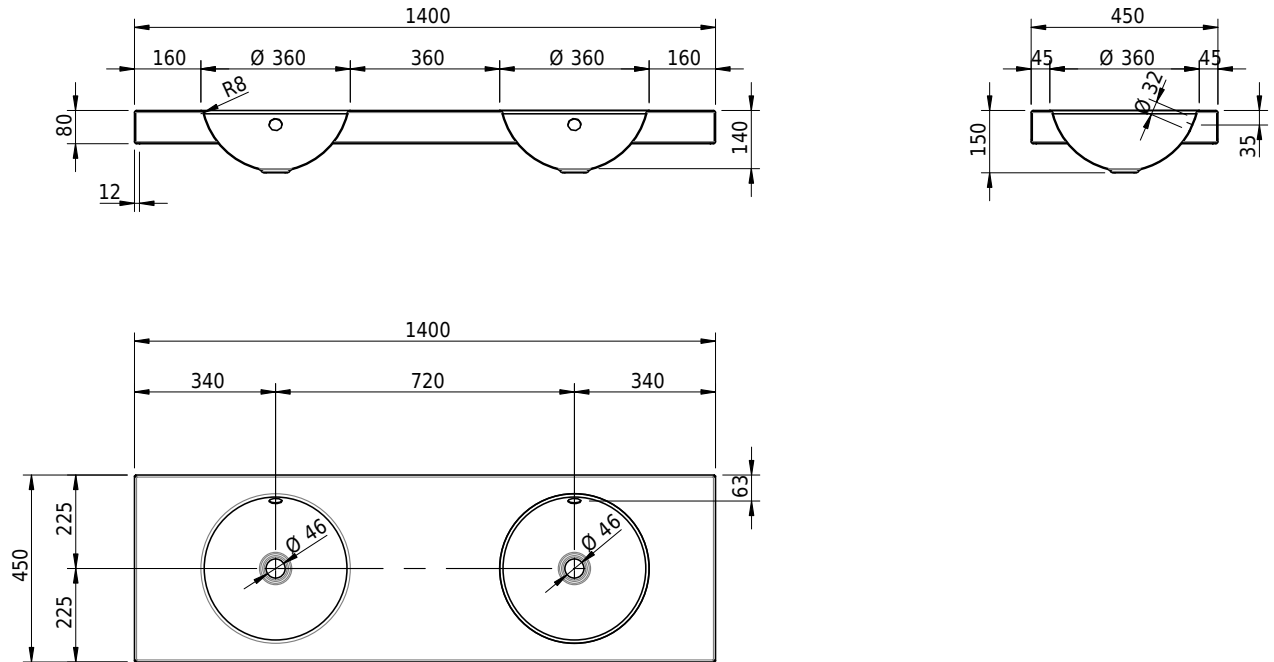

# Schmidlin ORBIS Aufsatzbecken

140 x 45 x 8 cm

mit Überlauf, inkl. Befestigungszubehör, inkl. Überlaufgarnitur verchromt

Artikel-Nr.: 1573-0001

SGVSB-Nr.: 233458.242

Gewicht: 18 kg