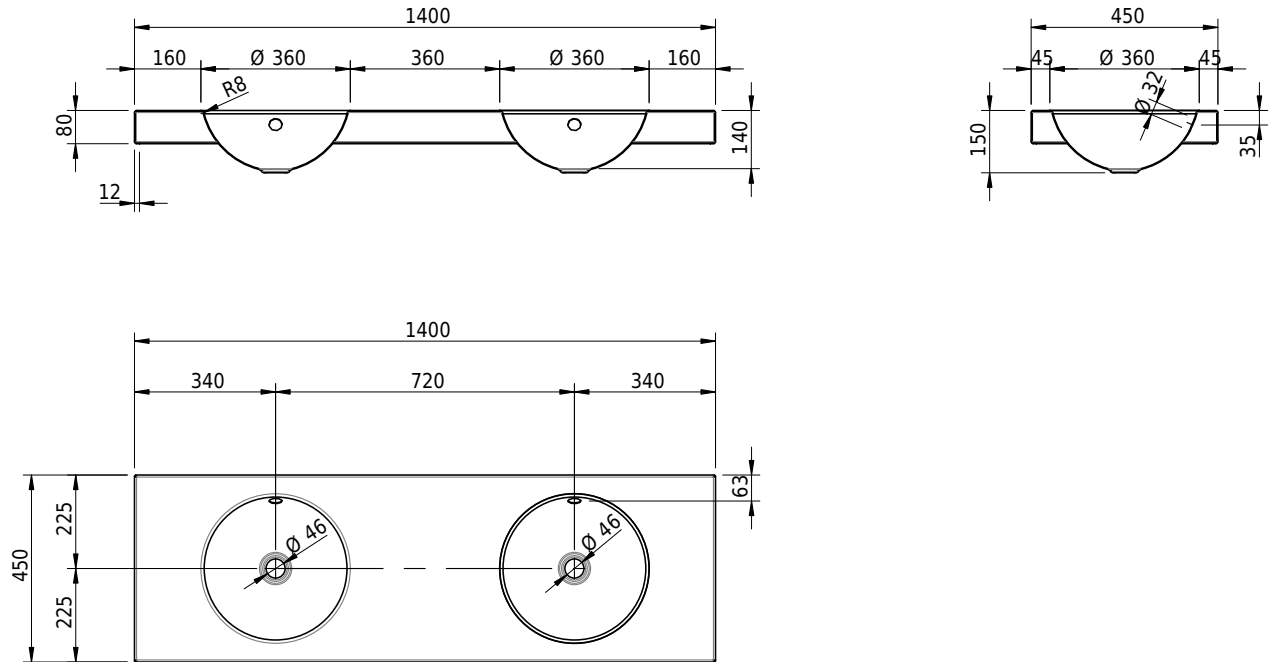

Massskizze

Schmidlin ORBIS Aufsatzbecken

140 x 45 x 8 cm

mit Überlauf, inkl. Befestigungzubehör, inkl. Überlaufgarnitur verchromt

Artikel-Nr.: 1573-0001

SGVSB-Nr.: 233458.242

Gewicht: 18 kg

Optionen

- Farbklasse IV +: I,III,VI,V [FA0_ _ _]
- Ohne Überlaufloch [UL0]
- GLASUR PLUS [OV01]
- Lochbohrung für Schmidlin Seifenspende [SSP02]
- Spezialanfertigung

Zubehör

- Schmidlin Seifenspende

Ab- und Überlaufgarnituren