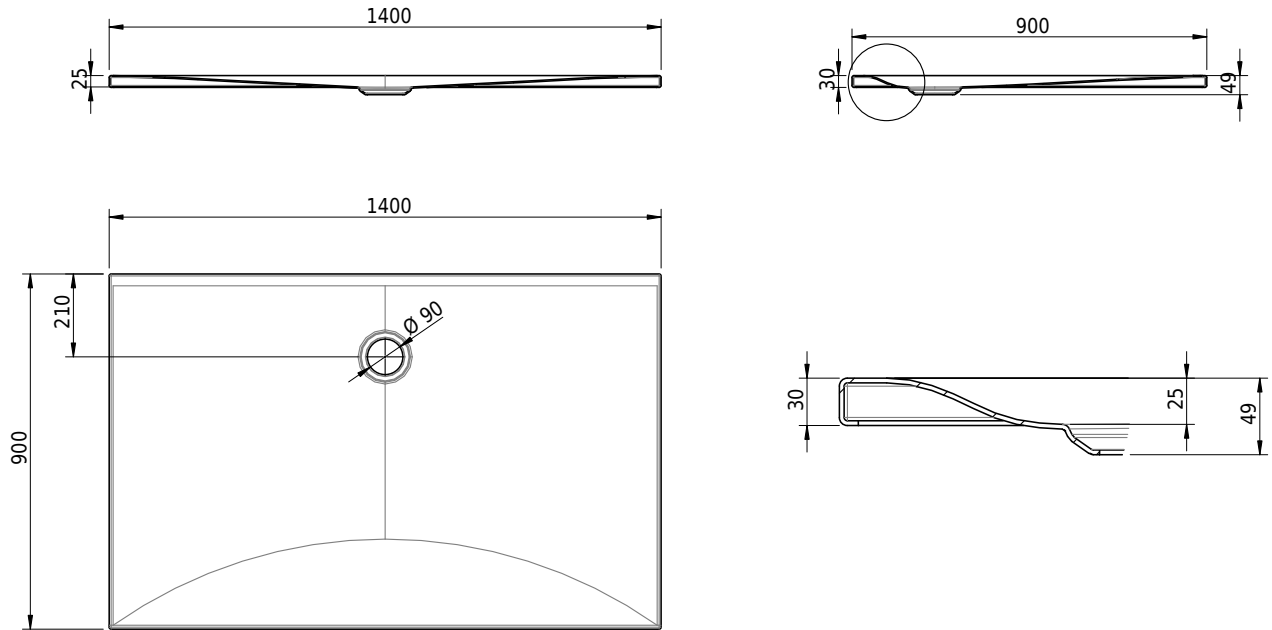

Massskizze

Schmidlin VIVA

140 x 90 x 2.5 cm

Ablaufloch Ø 90 mm, Eckradius 5 mm

Artikel-Nr.: 1575-0001

SGVSB-Nr.: 146344

ST-Nr.: 1311872.100

Gewicht: 37 kg

Optionen

- Farbklasse IV +: I,III,VI,V [FA0_ _ _]
- Mit Zargen [Z_ _ _ _]
- ANTIGLISS PRO
- GLASUR PLUS [OV01]

Zubehör

- Montagesystem Schmidlin OMNIA (SIA 181)

Ab- und Überlaufgarnituren

- Ablaufgarnitur Schmidlin FLOW 30
- Ablaufgarnitur Schmidlin FLOW 50