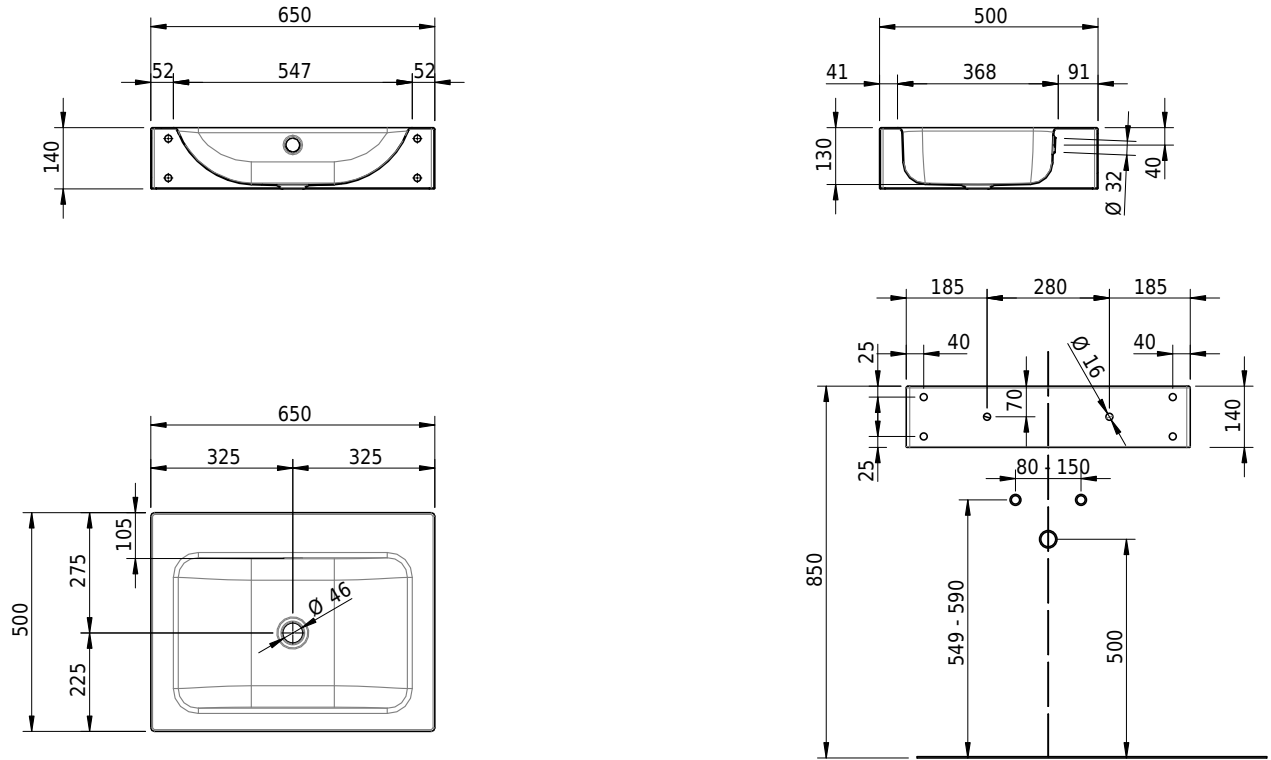

Massskizze

Schmidlin CONTURA Wandbecken

65 x 50 x 14 cm

mit Überlauf, inkl. Befestigungszubehör, inkl. Überlaufgarnitur verchromt

Artikel-Nr.: 1576-0001

SGVSB-Nr.: 233393.242

Gewicht: 10 kg

Optionen

- Farbklasse IV +: I,III,VI,V [FA0_ _ _]
- Ohne Überlaufloch [UL0]
- GLASUR PLUS [OV01]
- Löcher für 3-Loch Armatur [WT_ALS01]
- Lochbohrung für Schmidlin Seifenspender [SSP02]
- Runde Lochbohrung nach Mass [WT_ALS02]
- Schmidlin Kosmetiktuchspender [KTS_ _]
- Spezialanfertigung
- Lochbohrung für Steckdose [STP_ _]