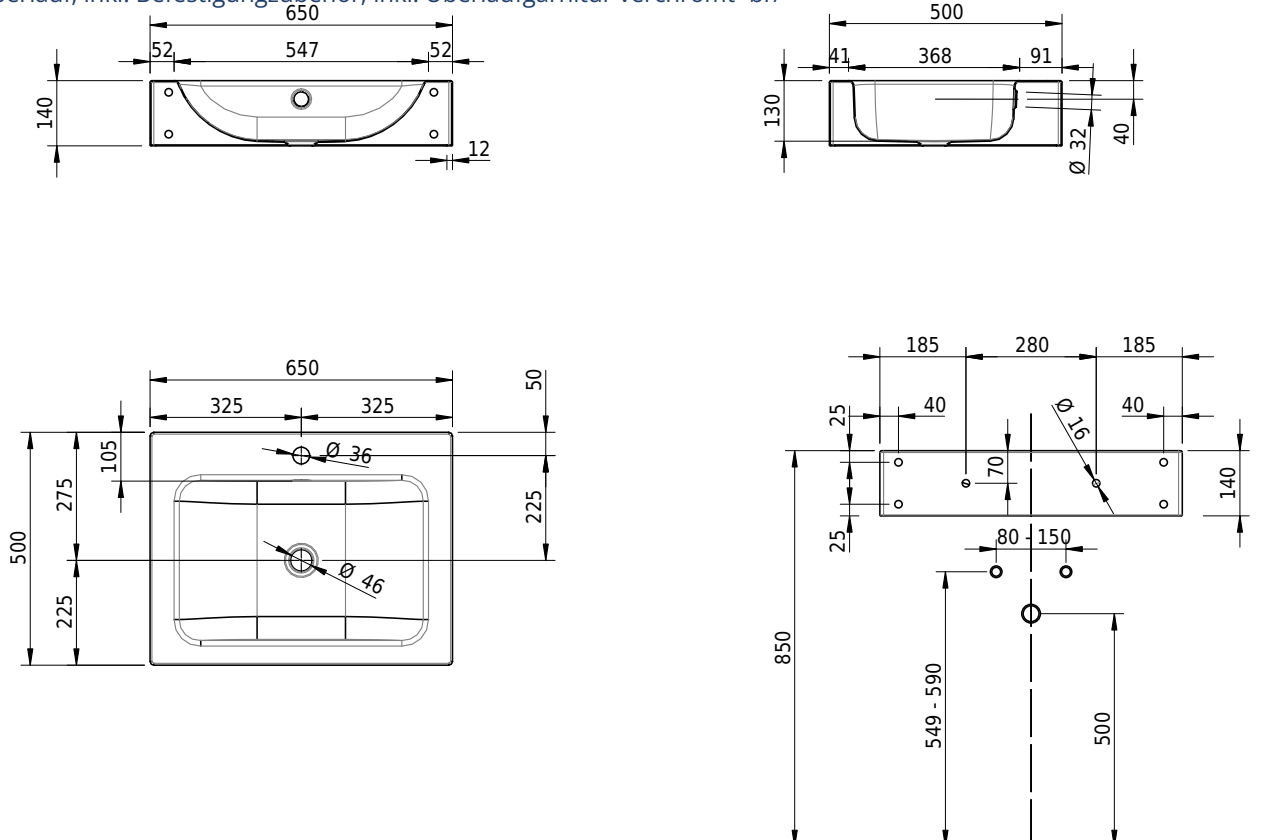

# Schmidlin CONTURA Wandbecken

65 x 50 x 14 cm

mit Überlauf, inkl. Befestigungszubehör, inkl. Überlaufgarnitur verchromt<br/>

Artikel-Nr.: 1576-0002

SGVSB-Nr.: 233393.100.241

ST-Nr.: 3131832.100

Gewicht: 10 kg