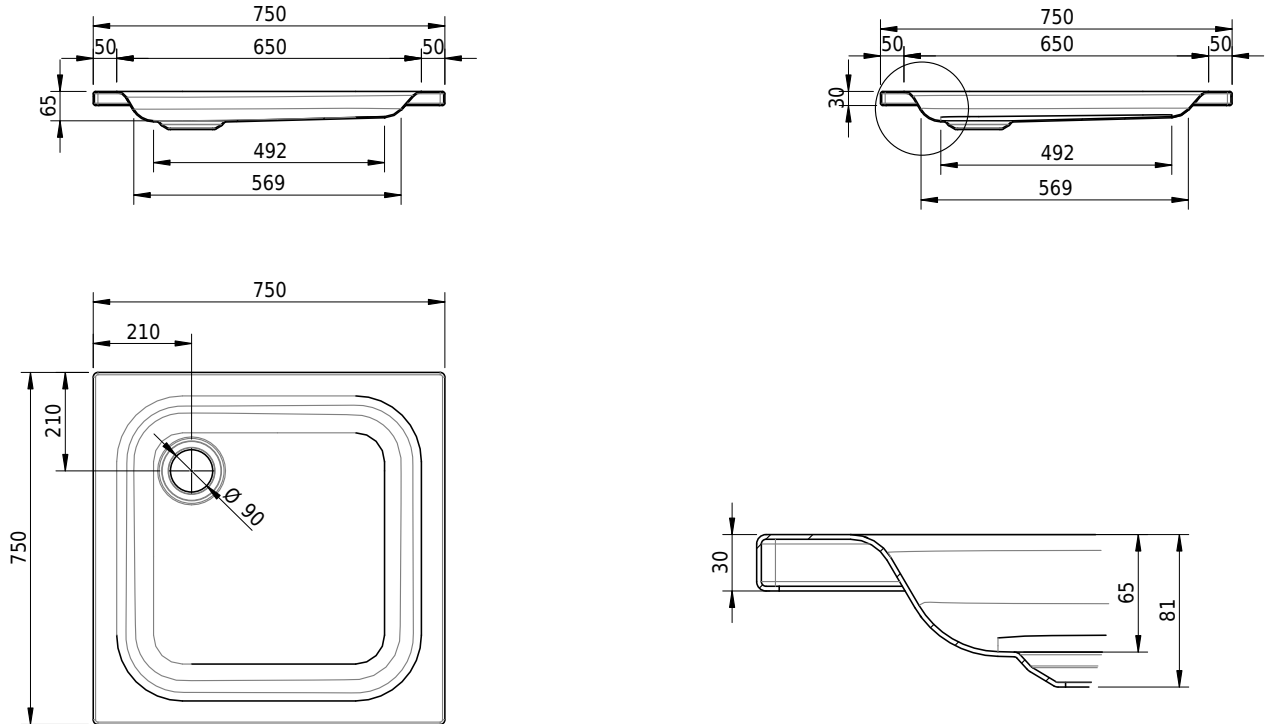

Massskizze

Schmidlin Duschwanne flach (6,5 cm)

75 x 75 x 6.5 cm

Ablaufloch ø 90 mm

Artikel-Nr.: 1577-0001

SGVSB-Nr.: 141104

Gewicht: 15 kg

Optionen

- Farbklasse IV +: I,III,VI,V [FA0_ _ _]
- Mit Zargen [Z_ _ _ _]
- ANTIGLISS PRO
- GLASUR PLUS [OV01]
- Speziallänge -2/+5 cm (beidseitig von -1 bis +2,5cm)
- Scharfkantige Ecke (Radius 5 mm) [EA_ _ 04]
- Geschnittene Ecke [EA_ _ 03]
- Abgerundete Ecke [EA_ _ 02]
- Schürze(n) 75 mm
- Schürze(n) 100 mm
- Schürze(n) Spezialhöhe

Zubehör

- Duschwannen-Fusset 4/6/8 (SIA 181), mit/ohne Dichtband
- Duschwannen-Montagerahmen BASIC (SIA 181)
- Montagesystem Schmidlin OMNIA (SIA 181)
- Schmidlin Zargen-Montagewinkel (SIA 181), Satz (4 Stück)
- Zargengummiprofil