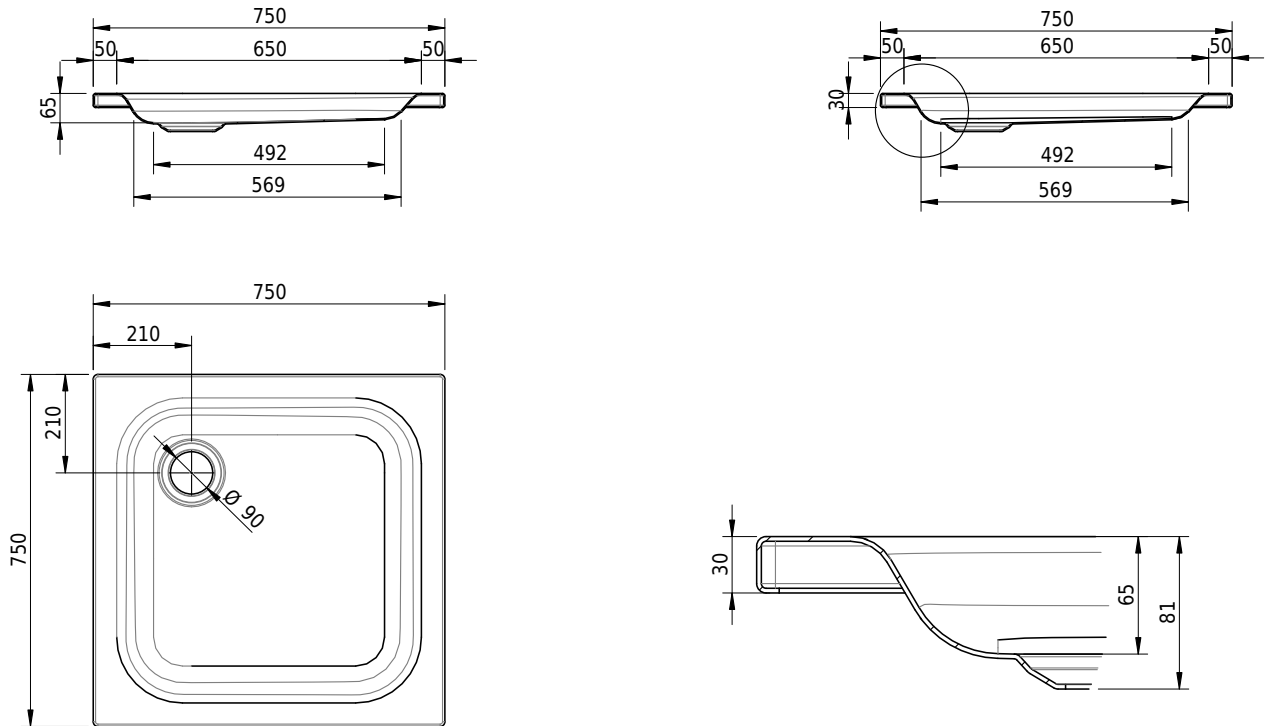

Massskizze

Schmidlin Duschwanne flach (6,5 cm)

75 x 75 x 6.5 cm

Ablaufloch \varnothing 90 mm

Artikel-Nr.: 1577-0001

SGVSB-Nr.: 141104

Gewicht: 15 kg

Optionen

- Farbklasse IV +: I,III,VI,V [FA0_ _ _]
- Mit Zargen [Z_ _ _ _]
- ANTIGLISS PRO
- GLASUR PLUS [OV01]
- Speziallänge -2/+5 cm (beidseitig von -1 bis +2,5cm)
- Scharfkantige Ecke (Radius 5 mm) [EA_ _ 04]
- Geschnittene Ecke [EA_ _ 03]
- Abgerundete Ecke [EA_ _ 02]
- Schürze(n) 75 mm
- Schürze(n) 100 mm
- Schürze(n) Spezialhöhe

Zubehör

- Duschwannen-Fusset 4/6/8 (SIA 181), mit/ohne Dichtband
- Duschwannen-Montagerahmen BASIC (SIA 181)
- Montagesystem Schmidlin OMNIA (SIA 181)
- Schmidlin Zargen-Montagewinkel (SIA 181), Satz (4 Stück)
- Zargengummiprofil