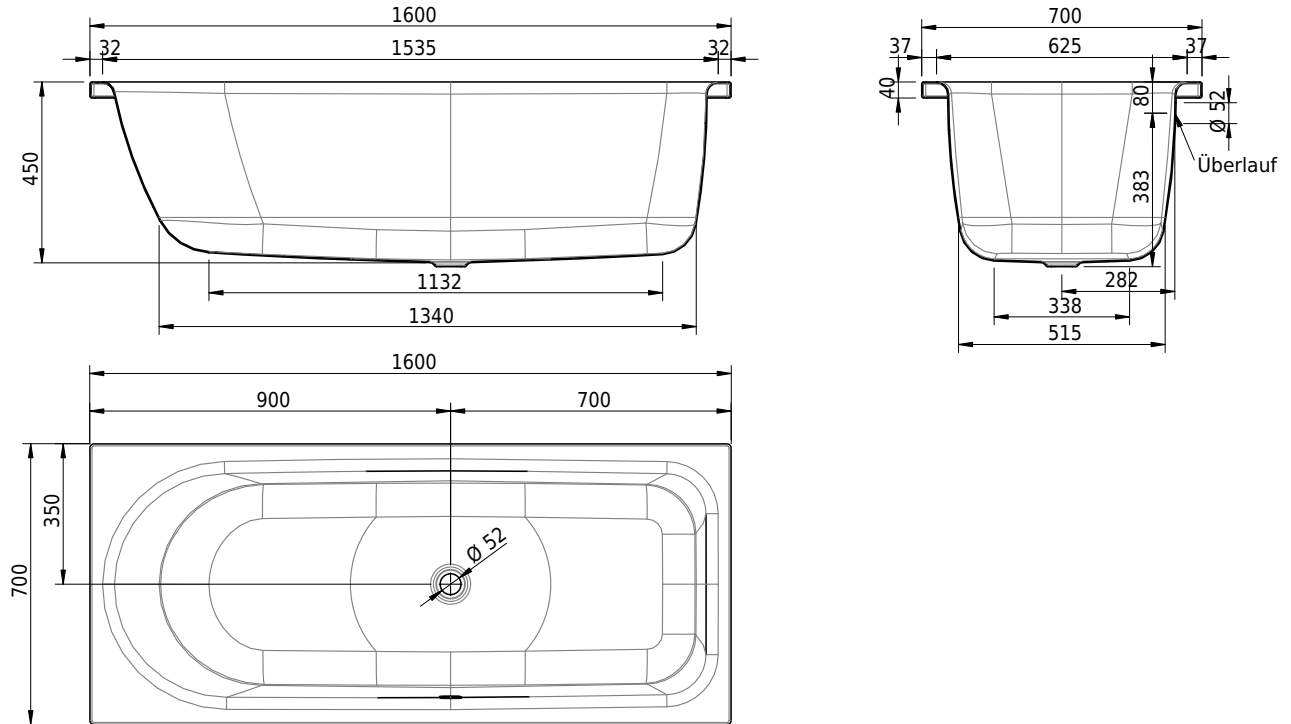

Massskizze

Schmidlin OCEAN

160 x 70 x 45 cm

Randhöhe 40 mm (mit Zargen 30 mm)

Artikel-Nr.: 1578-0001 SGVSB-Nr.: 111211 ST-Nr.: 1111573.100 Gewicht: 59 kg Nutzinhalt*: 180 l

Optionen

- Farbklasse: I,III,VI [FA0_ _ _]
- Mit Zargen [Z_ _ _ _]
- ANTIGLISS PRO
- GLASUR PLUS [OV01]
- Speziallänge -2/+5 cm (beidseitig von -1 bis +2,5cm)
- Griff SAFE (1 Stück) [GFT_02]
- Lochbohrung für Schmidlin TOUCH CONTROL [AT0001]
- Scharfkantige Ecke (Radius 5 mm) [EA_ _ 04]
- Geschnittene Ecke [EA_ _ 03]
- Abgerundete Ecke [EA_ _ 02]
- Einlaufgarnitur Schmidlin SPLASH [SP_ _]
- Schmidlin SOUNDBOX
- Spezialanfertigung

* Nutzinhalt: Wasserinhalt abzüglich 70 Liter Verdrängung

- Zargengummiprofil