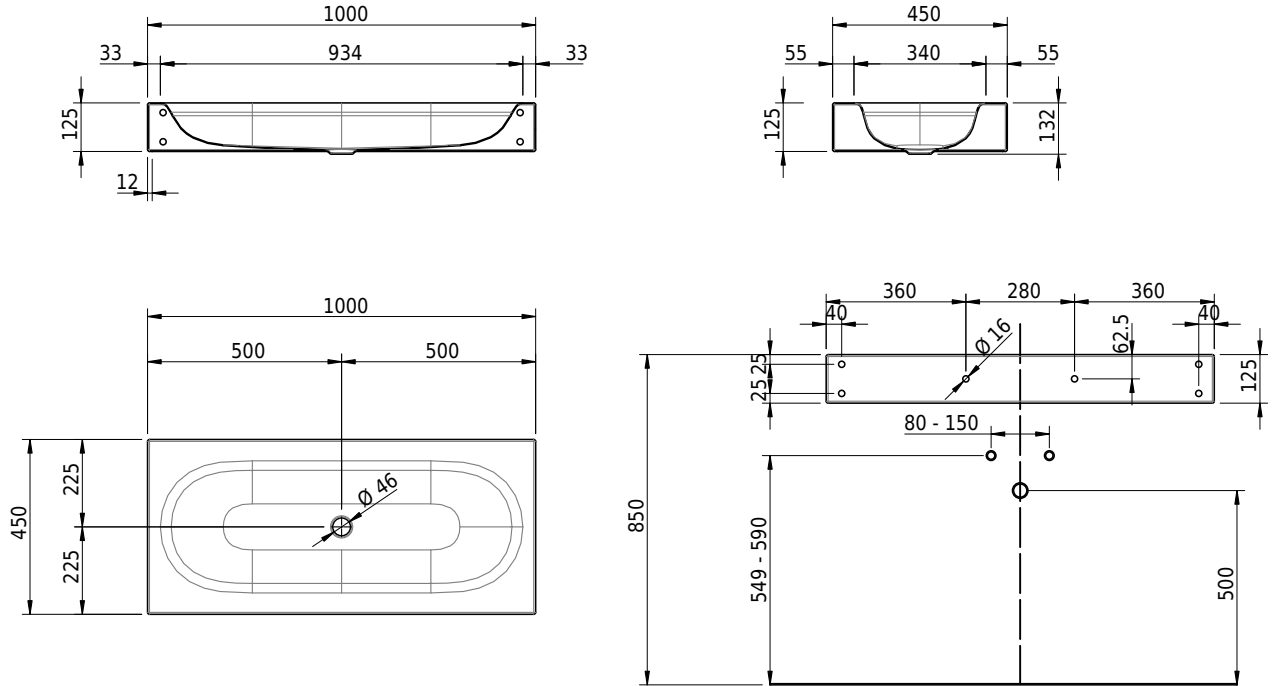

Massskizze

Schmidlin DUETT Wandbecken

100 x 45 x 12.5 cm

ohne Überlauf, inkl. Befestigungzubehör

Artikel-Nr.: 1579-0001

SGVSB-Nr.: 217297.242

Gewicht: 14 kg

Optionen