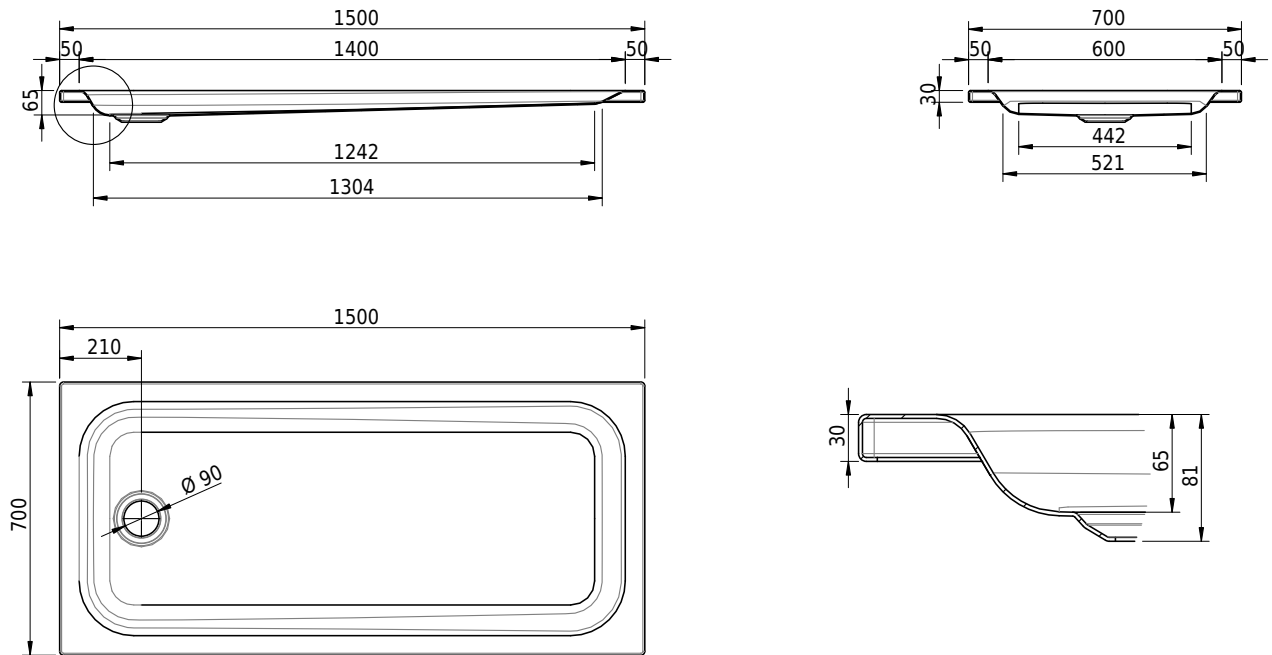

## Massskizze

**Schmidlin Duschwanne flach (6,5 cm)**

150 x 70 x 6.5 cm

Ablaufloch  $\varnothing$  90 mm

Artikel-Nr.: 1580-0001

SGVSB-Nr.: 141628

Gewicht: 28 kg

**Optionen**

- Farbklasse IV +: I,III,VI,V [FA0\_ \_]
- Mit Zargen [Z\_ \_ \_]
- ANTIGLISS PRO
- GLASUR PLUS [OV01]
- Speziallänge -2/+5 cm (beidseitig von -1 bis +2,5cm)
- Scharfkantige Ecke (Radius 5 mm) [EA\_ \_ 04]
- Geschnittene Ecke [EA\_ \_ 03]
- Abgerundete Ecke [EA\_ \_ 02]
- Schürze(n) 75 mm
- Schürze(n) 100 mm
- Schürze(n) Spezialhöhe

**Zubehör**

- Duschwannen-Fusset 4/6/8 (SIA 181), mit/ohne Dichtband
- Duschwannen-Montagerahmen BASIC (SIA 181)
- Montagesystem Schmidlin OMNIA (SIA 181)
- Schmidlin Zargen-Montagewinkel (SIA 181), Satz (4 Stück)
- Zargengummiprofil