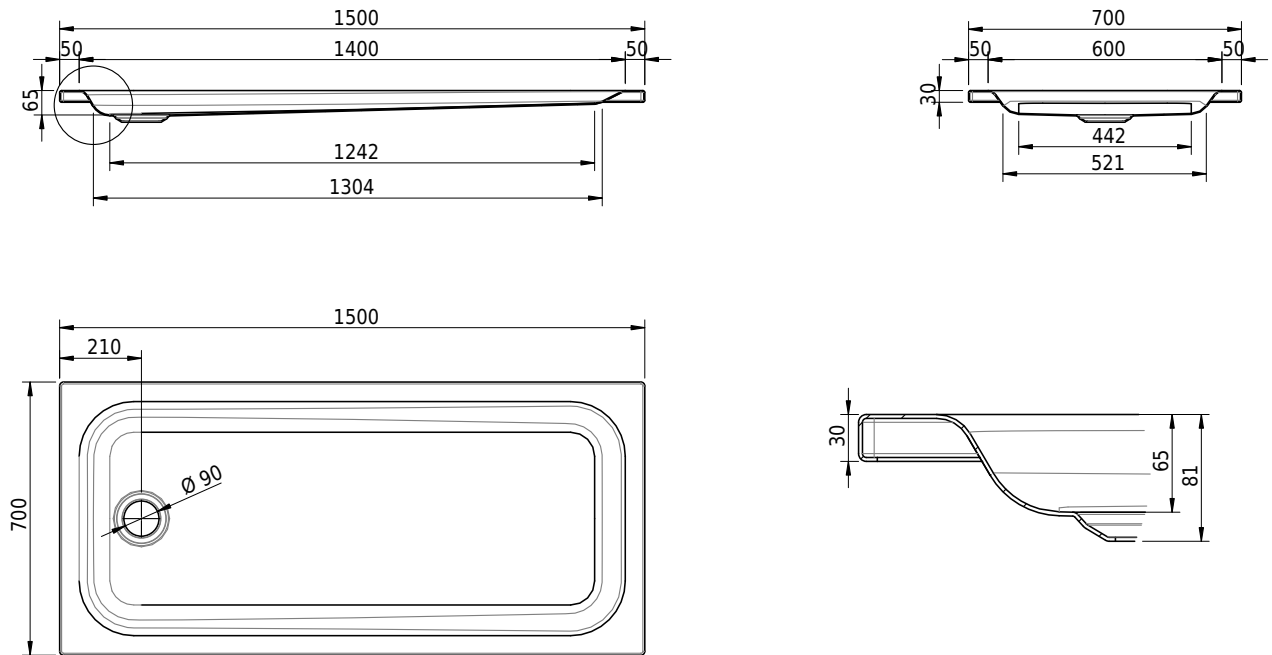

Massskizze

Schmidlin Duschwanne flach (6,5 cm)

150 x 70 x 6.5 cm

Ablaufloch \varnothing 90 mm

Artikel-Nr.: 1580-0001

SGVSB-Nr.: 141628

Gewicht: 28 kg

Optionen

- Farbklasse IV +: I,III,VI,V [FA0_ _ _]
- Mit Zargen [Z_ _ _ _]
- ANTIGLISS PRO
- GLASUR PLUS [OV01]
- Speziallänge -2/+5 cm (beidseitig von -1 bis +2,5cm)
- Scharfkantige Ecke (Radius 5 mm) [EA_ _ 04]
- Geschnittene Ecke [EA_ _ 03]
- Abgerundete Ecke [EA_ _ 02]
- Schürze(n) 75 mm
- Schürze(n) 100 mm
- Schürze(n) Spezialhöhe

Zubehör

- Duschwannen-Fusset 4/6/8 (SIA 181), mit/ohne Dichtband
- Duschwannen-Montagerahmen BASIC (SIA 181)
- Montagesystem Schmidlin OMNIA (SIA 181)
- Schmidlin Zargen-Montagewinkel (SIA 181), Satz (4 Stück)
- Zargengummiprofil