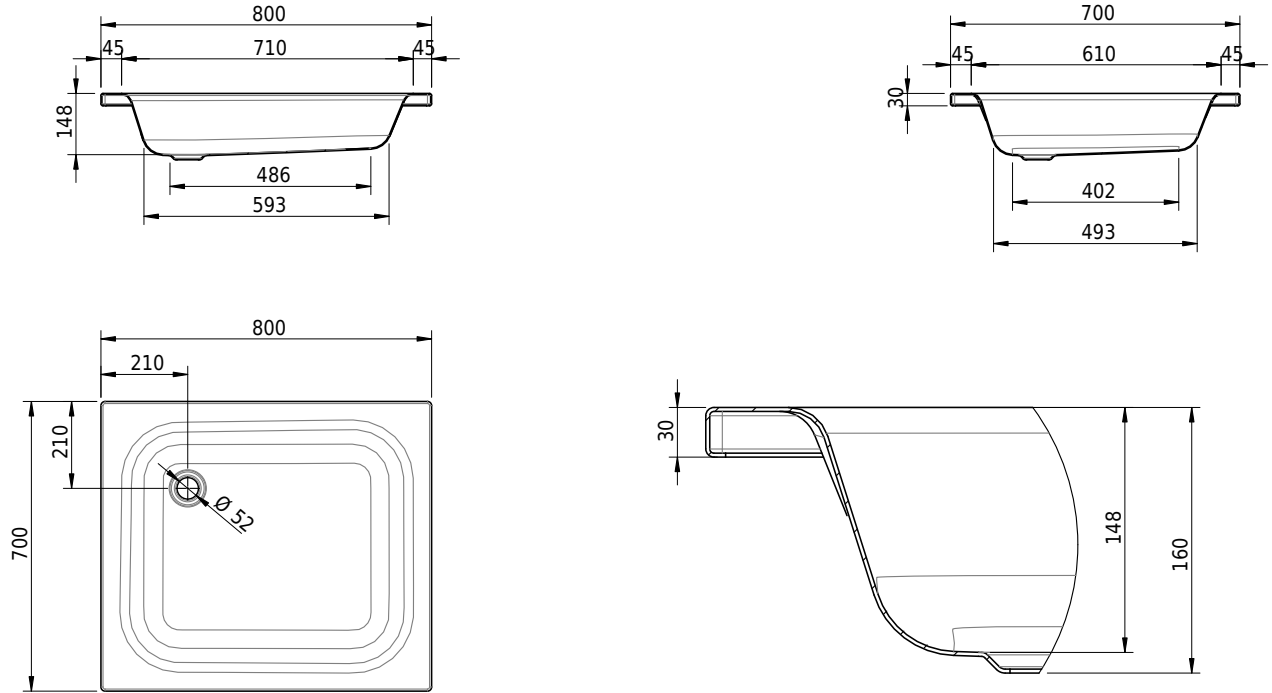

Massskizze

Schmidlin Duschwanne tief (15 cm)

80 x 70 x 15 cm

Ablaufloch \varnothing 52 mm

Artikel-Nr.: 1581-0001

SGVSB-Nr.: 141012

Gewicht: 19 kg

Optionen

- Farbklasse IV +: I,III,VI,V [FA0_ _ _]
- Mit Zargen [Z_ _ _ _]
- ANTIGLISS PRO
- GLASUR PLUS [OV01]
- Speziallänge -2/+5 cm (beidseitig von -1 bis +2,5cm)
- Scharfkantige Ecke (Radius 5 mm) [EA_ _ 04]
- Geschnittene Ecke [EA_ _ 03]
- Abgerundete Ecke [EA_ _ 02]
- Schürze(n) 200 mm
- Schürze(n) Spezialhöhe
- Ablaufloch 90 mm [AG90]
- Spezialanfertigung

Zubehör

- Duschwannen-Fusset 4/6/8 (SIA 181), mit/ohne Dichtband
- Duschwannen-Montagerahmen BASIC (SIA 181)
- Schmidlin Zargen-Montagewinkel (SIA 181), Satz (4 Stück)
- Zargengummiprofil

Ab- und Überlaufgarnituren