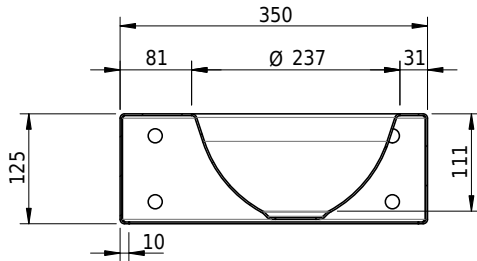

Massskizze

Schmidlin ORBIS MINI Wandbecken

35 x 30 x 12.5 cm

ohne Überlauf, inkl. Befestigungzubehör

Artikel-Nr.: 1584-0001

SGVSB-Nr.: 233496.242

Gewicht: 8 kg

Optionen

- Farbklasse IV +: I,III,VI,V [FA0_ _ _]
- GLASUR PLUS [OV01]
- Lochbohrung für Schmidlin Seifenspender [SSP02]
- Runde Lochbohrung nach Mass [WT_ALS02]
- Schmidlin Kosmetiktuchspender [KTS_ _]
- Lochbohrung für Handtuchhalter ORBIS MINI [HTH67]
- Spezialanfertigung
- Lochbohrung für Steckdose [STP_ _]

Zubehör

- Handtuchhalter zu Schmidlin ORBIS MINI / MERO MINI Wandbecken 35x30x12.5 cm
- Schmidlin Seifenspender

Ab- und Überlaufgarnituren

- Schaftventil 1¼", inkl. Deckel verchromt, nicht verschliessbar
- Schmidlin Schaftventil 1 1/4", inkl. Deckel alpinweiss matt, emailliert, nicht verschliessbar
- Schmidlin Schaftventil 1 1/4", inkl. Deckel emailliert, nicht verschliessbar
- Schmidlin Schaftventil 1 1/4", inkl. Deckel emailliert, übrige Farben, nicht verschliessbar