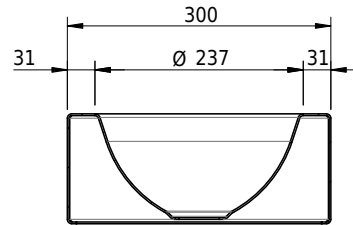

Massskizze

Schmidlin ORBIS MINI Wandbecken

35 x 30 x 12.5 cm

ohne Überlauf, inkl. Befestigungzubehör

Artikel-Nr.: 1584-0001

SGVSB-Nr.: 233496.242

Gewicht: 8 kg

Optionen

- Farbklasse IV +: I,III,VI,V [FA0_ _ _]
- GLASUR PLUS [OV01]
- Lochbohrung für Schmidlin Seifenspender [SSP02]
- Runde Lochbohrung nach Mass [WT_ALS02]
- Schmidlin Kosmetiktuchspender [KTS_ _]
- Lochbohrung für Handtuchhalter ORBIS MINI [HTH67]
- Spezialanfertigung
- Lochbohrung für Steckdose [STP_ _]

Zubehör

- Handtuchhalter zu Schmidlin ORBIS MINI / MERO MINI Wandbecken 35x30x12.5 cm
- Schmidlin Seifenspender

Ab- und Überlaufgarnituren

- Schaftventil 1¼", inkl. Deckel verchromt, nicht verschliessbar
- Schmidlin Schaftventil 1 1/4", inkl. Deckel alpinweiss matt, emailliert, nicht verschliessbar
- Schmidlin Schaftventil 1 1/4", inkl. Deckel emailliert, nicht verschliessbar
- Schmidlin Schaftventil 1 1/4", inkl. Deckel emailliert, übrige Farben, nicht verschliessbar