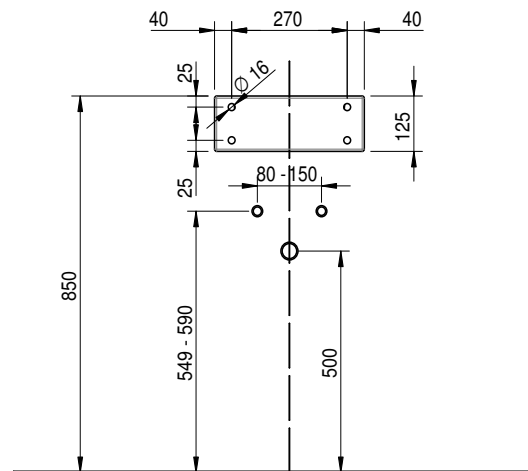

Massskizze

Schmidlin ORBIS MINI Wandbecken

35x30x12.5 cm,

Becken rechts

ohne Überlauf, inkl. Befestigungzubehör

Artikel-Nr.: 1584-0001

SGVSB-Nr.: 233496.242

Gewicht: 8 kg

Optionen

- Farbklasse: I,II,III,IV,V [FA0_ _ _]
- GLASUR PLUS [OV01]
- Lochbohrung für Schmidlin Seifenspender [SSP02]
- Runde Lochbohrung nach Mass [WT_ALS02]
- Schmidlin Kosmetiktuchspender
- Lochbohrung für Handtuchhalter ORBIS MINI [HTH67]
- Spezialanfertigung
- Lochbohrung für Steckdose [STP_ _ _]

Zubehör

- Handtuchhalter zu Schmidlin ORBIS MINI Wandbecken 35x30x12.5 cm
- Schmidlin Seifenspender

Ab- und Überlaufgarnituren

- Schaftventil 1¼", inkl. Deckel verchromt, nicht verschliessbar
- Schmidlin Schaftventil 1 1/4", inkl. Deckel alpinweiss matt, emailliert, nicht verschliessbar
- Schmidlin Schaftventil 1 1/4", inkl. Deckel emailliert, nicht verschliessbar
- Schmidlin Schaftventil 1 1/4", inkl. Deckel emailliert, übrige Farben, nicht verschliessbar