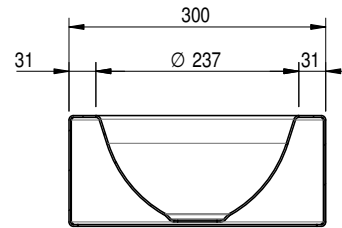

Massskizze

Schmidlin ORBIS MINI Wandbecken

35x30x12.5 cm,

Becken rechts

ohne Überlauf, inkl. Befestigungzubehör

Artikel-Nr.: 1584-0001

SGVSB-Nr.: 233496.242

Gewicht: 8 kg

Optionen

- Farbklasse: I,II,III,IV,V [FA0_ _ _]
- GLASUR PLUS [OV01]
- Lochbohrung für Schmidlin Seifenspender [SSP02]
- Runde Lochbohrung nach Mass [WT_ALS02]
- Schmidlin Kosmetiktuchspender
- Lochbohrung für Handtuchhalter ORBIS MINI [HTH67]
- Spezialanfertigung
- Lochbohrung für Steckdose [STP_ _ _]

Zubehör

- Handtuchhalter zu Schmidlin ORBIS MINI Wandbecken 35x30x12.5 cm
- Schmidlin Seifenspender

Ab- und Überlaufgarnituren

- Schaftventil 1¼", inkl. Deckel verchromt, nicht verschliessbar
- Schmidlin Schaftventil 1 1/4", inkl. Deckel alpinweiss matt, emailliert, nicht verschliessbar
- Schmidlin Schaftventil 1 1/4", inkl. Deckel emailliert, nicht verschliessbar
- Schmidlin Schaftventil 1 1/4", inkl. Deckel emailliert, übrige Farben, nicht verschliessbar