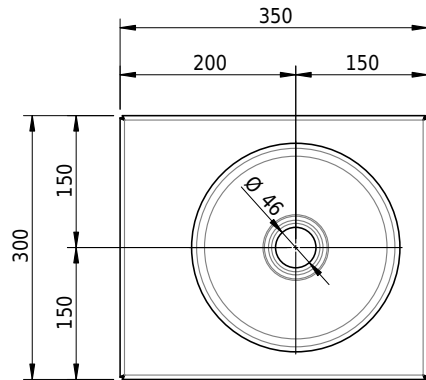

Massskizze

Schmidlin ORBIS MINI Wandbecken

35 x 30 x 12.5 cm

ohne Überlauf, inkl. Befestigungzubehör

Artikel-Nr.: 1584-0001

SGVSB-Nr.: 233496.242

Gewicht: 8 kg

Optionen

- Farbklasse IV +: I,III,VI,V [FA0_ _ _]
- GLASUR PLUS [OV01]
- Lochbohrung für Schmidlin Seifenspender [SSP02]
- Runde Lochbohrung nach Mass [WT_ALS02]
- Schmidlin Kosmetiktuchspender [KTS_ _]
- Lochbohrung für Handtuchhalter ORBIS MINI [HTH67]
- Spezialanfertigung
- Lochbohrung für Steckdose [STP_ _]

Zubehör

- Handtuchhalter zu Schmidlin ORBIS MINI / MERO MINI Wandbecken 35x30x12.5 cm
- Schmidlin Seifenspender

Ab- und Überlaufgarnituren

- Schaftventil 1¼", inkl. Deckel verchromt, nicht verschliessbar
- Schmidlin Schaftventil 1 1/4", inkl. Deckel alpinweiss matt, emailliert, nicht verschliessbar
- Schmidlin Schaftventil 1 1/4", inkl. Deckel emailliert, nicht verschliessbar
- Schmidlin Schaftventil 1 1/4", inkl. Deckel emailliert, übrige Farben, nicht verschliessbar