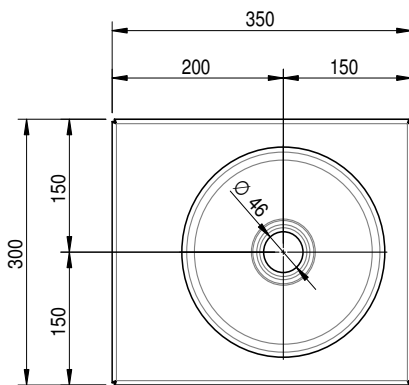

Massskizze

Schmidlin ORBIS MINI Wandbecken

35x30x12.5 cm,

Becken rechts

ohne Überlauf, inkl. Befestigungzubehör

Artikel-Nr.: 1584-0001

SGVSB-Nr.: 233496.242

Gewicht: 8 kg

Optionen

- Farbklasse: I,II,III,IV,V [FA0_ _ _]
- GLASUR PLUS [OV01]
- Lochbohrung für Schmidlin Seifenspender [SSP02]
- Runde Lochbohrung nach Mass [WT_ALS02]
- Schmidlin Kosmetiktuchspender
- Lochbohrung für Handtuchhalter ORBIS MINI [HTH67]
- Spezialanfertigung
- Lochbohrung für Steckdose [STP_ _ _]

Zubehör

- Handtuchhalter zu Schmidlin ORBIS MINI Wandbecken 35x30x12.5 cm
- Schmidlin Seifenspender

Ab- und Überlaufgarnituren

- Schaftventil 1¼", inkl. Deckel verchromt, nicht verschliessbar
- Schmidlin Schaftventil 1 1/4", inkl. Deckel alpinweiss matt, emailliert, nicht verschliessbar
- Schmidlin Schaftventil 1 1/4", inkl. Deckel emailliert, nicht verschliessbar
- Schmidlin Schaftventil 1 1/4", inkl. Deckel emailliert, übrige Farben, nicht verschliessbar