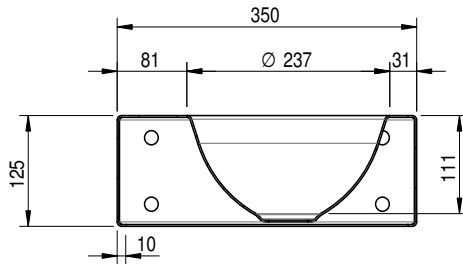

Massskizze

Schmidlin ORBIS MINI Wandbecken

35x30x12.5 cm,

Becken rechts

ohne Überlauf, inkl. Befestigungzubehör

Artikel-Nr.: 1584-0001

SGVSB-Nr.: 233496.242

Gewicht: 8 kg

Optionen

- Farbklasse: I,II,III,IV,V [FA0_ _ _]
- GLASUR PLUS [OV01]
- Lochbohrung für Schmidlin Seifenspender [SSP02]
- Runde Lochbohrung nach Mass [WT_ALS02]
- Schmidlin Kosmetiktuchspender
- Lochbohrung für Handtuchhalter ORBIS MINI [HTH67]
- Spezialanfertigung
- Lochbohrung für Steckdose [STP_ _ _]

Zubehör

- Handtuchhalter zu Schmidlin ORBIS MINI Wandbecken 35x30x12.5 cm
- Schmidlin Seifenspender

Ab- und Überlaufgarnituren

- Schaftventil 1¼", inkl. Deckel verchromt, nicht verschliessbar
- Schmidlin Schaftventil 1 1/4", inkl. Deckel alpinweiss matt, emailliert, nicht verschliessbar
- Schmidlin Schaftventil 1 1/4", inkl. Deckel emailliert, nicht verschliessbar
- Schmidlin Schaftventil 1 1/4", inkl. Deckel emailliert, übrige Farben, nicht verschliessbar