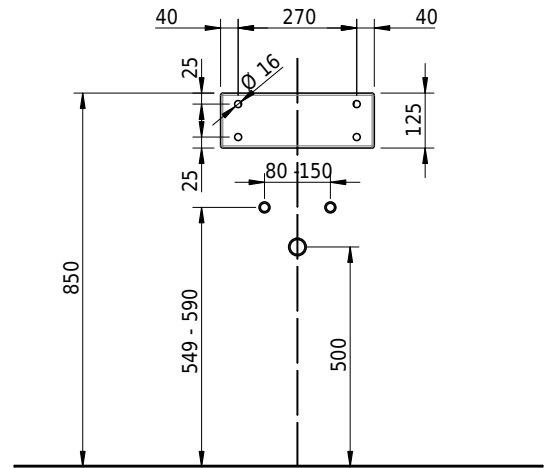

Massskizze

Schmidlin ORBIS MINI Wandbecken

35 x 30 x 12.5 cm

ohne Überlauf, inkl. Befestigungzubehör

Artikel-Nr.: 1584-0001

SGVSB-Nr.: 233496.242

Gewicht: 8 kg

Optionen

- Farbklasse IV +: I,III,VI,V [FA0_ _ _]
- GLASUR PLUS [OV01]
- Lochbohrung für Schmidlin Seifenspender [SSP02]
- Runde Lochbohrung nach Mass [WT_ALS02]
- Schmidlin Kosmetiktuchspender [KTS_ _]
- Lochbohrung für Handtuchhalter ORBIS MINI [HTH67]
- Spezialanfertigung
- Lochbohrung für Steckdose [STP_ _]

Zubehör

- Handtuchhalter zu Schmidlin ORBIS MINI / MERO MINI Wandbecken 35x30x12.5 cm
- Schmidlin Seifenspender

Ab- und Überlaufgarnituren

- Schaftventil 1¼", inkl. Deckel verchromt, nicht verschliessbar
- Schmidlin Schaftventil 1 1/4", inkl. Deckel alpinweiss matt, emailliert, nicht verschliessbar
- Schmidlin Schaftventil 1 1/4", inkl. Deckel emailliert, nicht verschliessbar
- Schmidlin Schaftventil 1 1/4", inkl. Deckel emailliert, übrige Farben, nicht verschliessbar