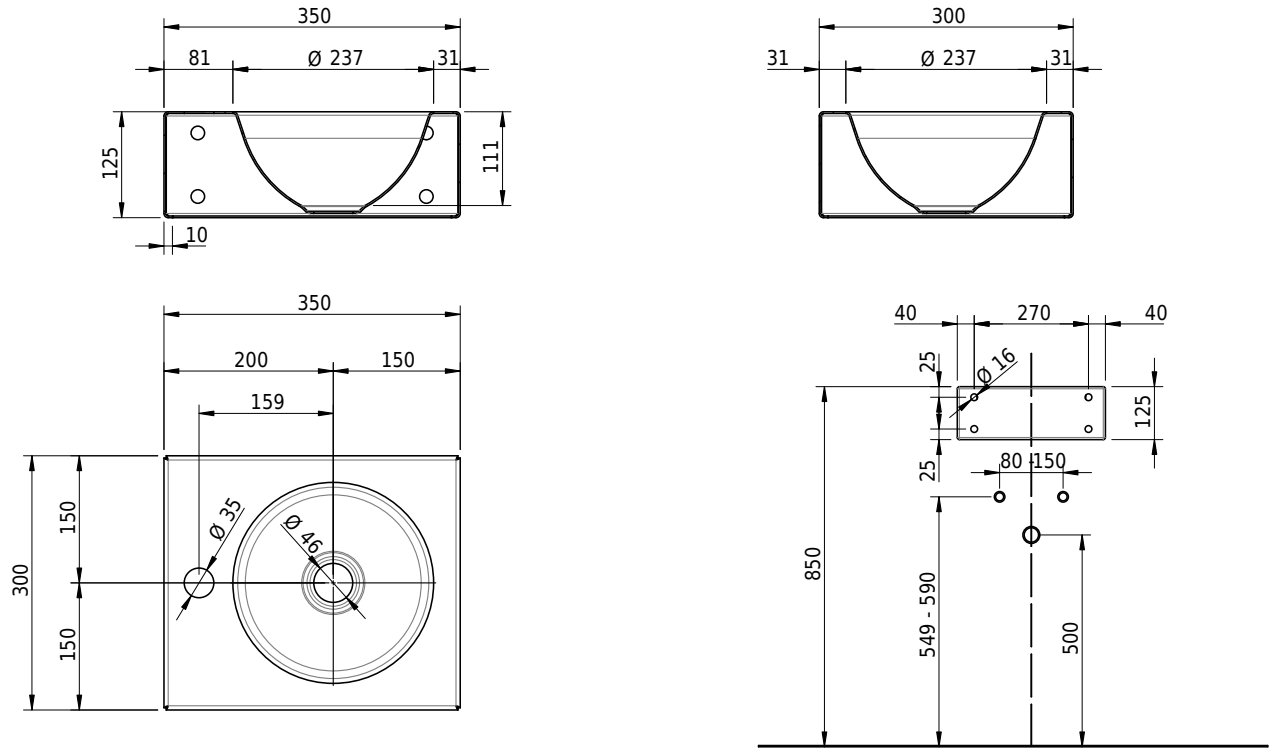

# Schmidlin ORBIS MINI Wandbecken

35 x 30 x 12.5 cm

ohne Überlauf, inkl. Befestigungzubehör

Artikel-Nr.: 1584-0004

SGVSB-Nr.: 233496.304

Gewicht: 8 kg

## Zubehör

- Handtuchhalter zu Schmidlin ORBIS MINI / MERO MINI Wandbecken 35x30x12.5 cm
- Schmidlin Seifenspender
- Verstärkungsflansch für Armaturenmontage