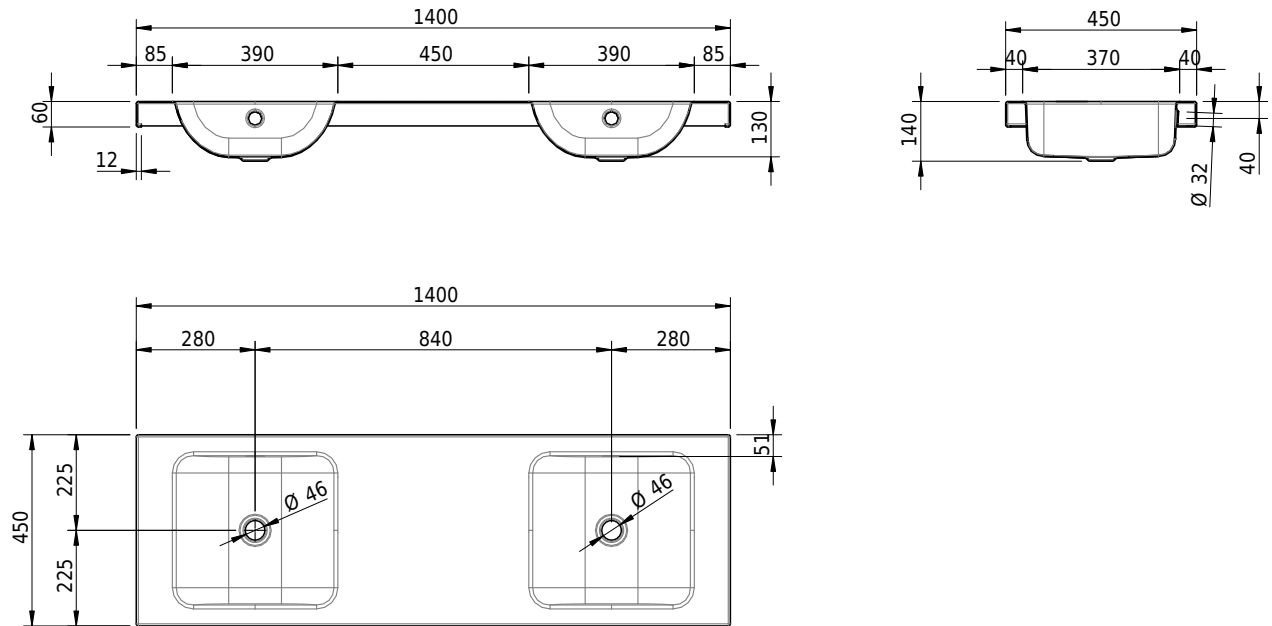

# Schmidlin CONTURA Aufsatzbecken

140 x 45 x 6 cm

mit Überlauf, inkl. Befestigungszubehör, inkl. Überlaufgarnitur verchromt

Artikel-Nr.: 1587-0001

SGVSB-Nr.: 233378.242

Gewicht: 18 kg