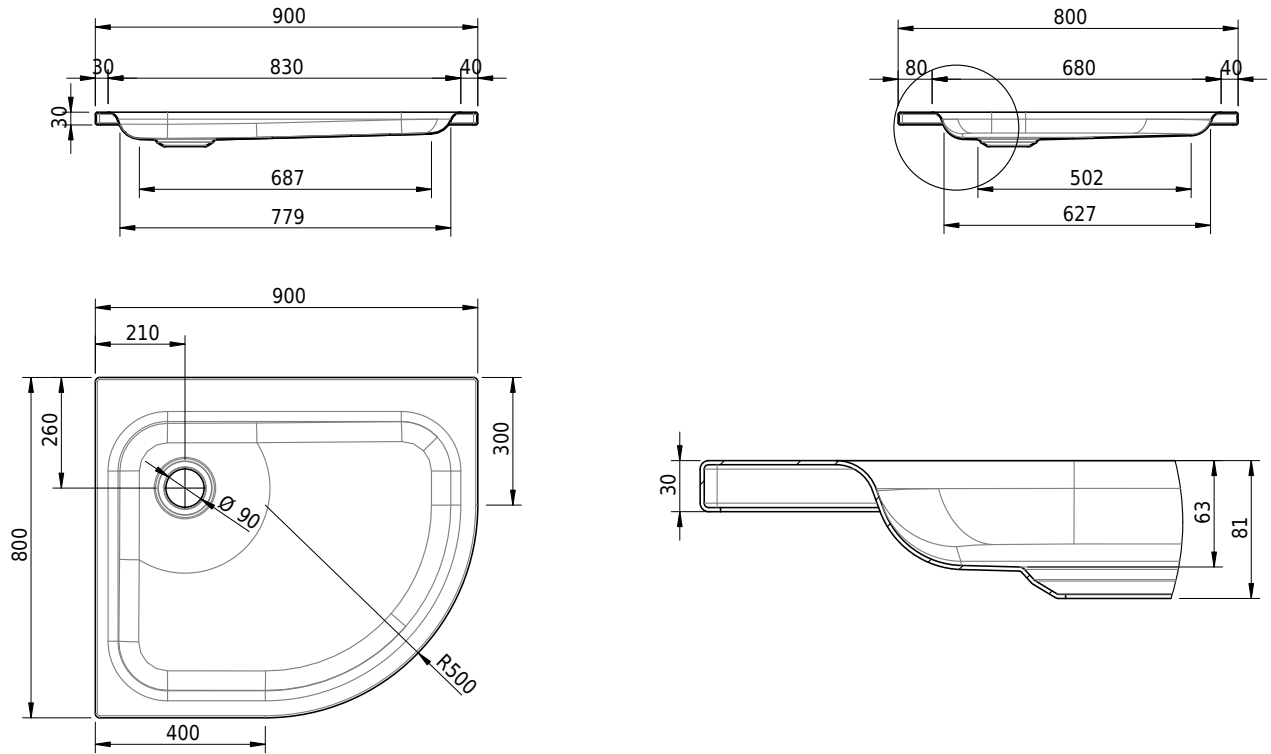

Massskizze

Schmidlin ECK Duschwanne flach (6,5 cm)

90 x 80 x 6.5 cm

Ablaufloch ø 90 mm

Artikel-Nr.: 1589-0001

SGVSB-Nr.: 141661

Gewicht: 20 kg

Optionen

- Farbklasse IV +: I,III,VI,V [FA0_ _ _]
- Mit Zargen [Z_ _ _ _]
- ANTIGLISS PRO
- GLASUR PLUS [OV01]
- Speziallänge -2/+5 cm (beidseitig von -1 bis +2,5cm)
- Scharfkantige Ecke (Radius 5 mm) [EA_ _ 04]
- Schürze(n) 75 mm
- Schürze(n) 100 mm
- Spezialanfertigung

Zubehör

- Duschwannen-Fusset 4/6/8 (SIA 181), mit/ohne Dichtband
- Duschwannen-Montagerahmen BASIC (SIA 181)
- Montagesystem Schmidlin OMNIA (SIA 181)
- Schmidlin Zargen-Montagewinkel (SIA 181), Satz (4 Stück)
- Zargengummiprofil