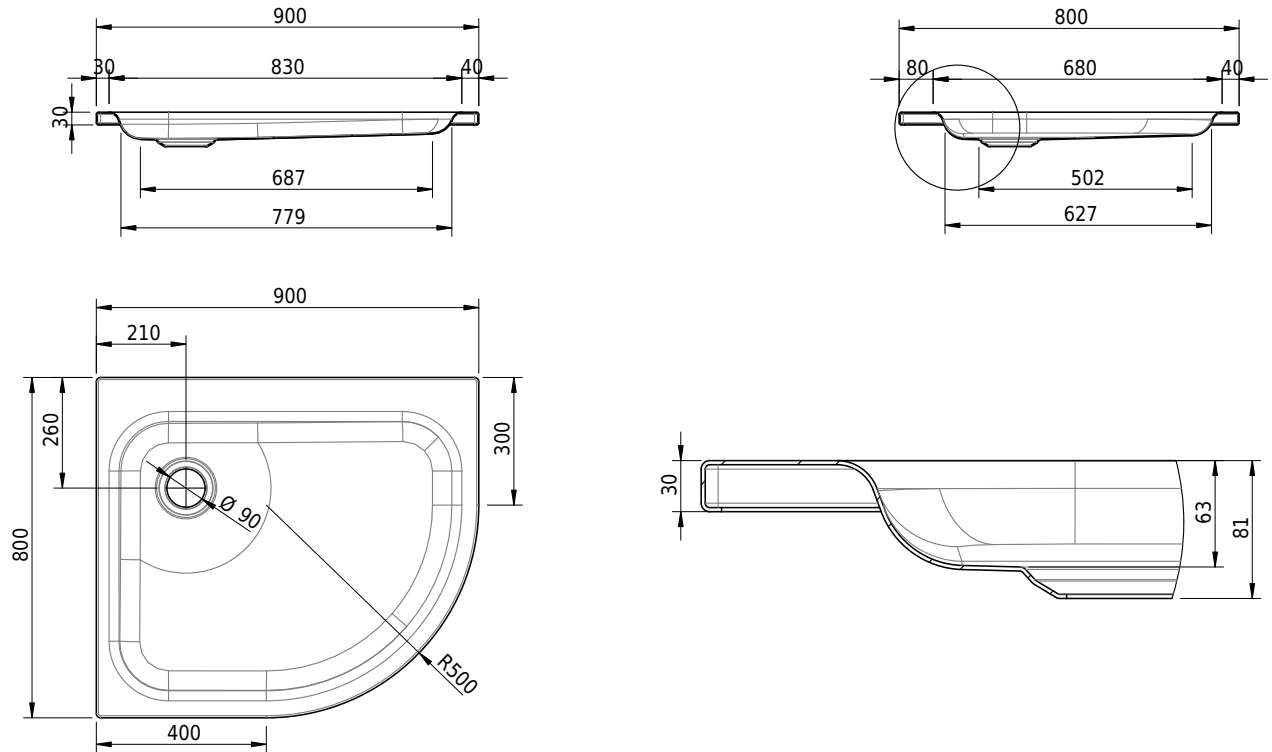

Massskizze

Schmidlin ECK Duschwanne flach (6,5 cm)

90 x 80 x 6.5 cm

Ablaufloch ø 90 mm

Artikel-Nr.: 1589-0001

SGVSB-Nr.: 141661

Gewicht: 20 kg

Optionen

- Farbklasse IV +: I,III,VI,V [FA0_ _ _]
- Mit Zargen [Z_ _ _ _]
- ANTIGLISS PRO
- GLASUR PLUS [OV01]
- Speziallänge -2/+5 cm (beidseitig von -1 bis +2,5cm)
- Scharfkantige Ecke (Radius 5 mm) [EA_ _ 04]
- Schürze(n) 75 mm
- Schürze(n) 100 mm
- Spezialanfertigung

Zubehör

- Duschwannen-Fusset 4/6/8 (SIA 181), mit/ohne Dichtband
- Duschwannen-Montagerahmen BASIC (SIA 181)
- Montagesystem Schmidlin OMNIA (SIA 181)
- Schmidlin Zargen-Montagewinkel (SIA 181), Satz (4 Stück)
- Zargengummiprofil