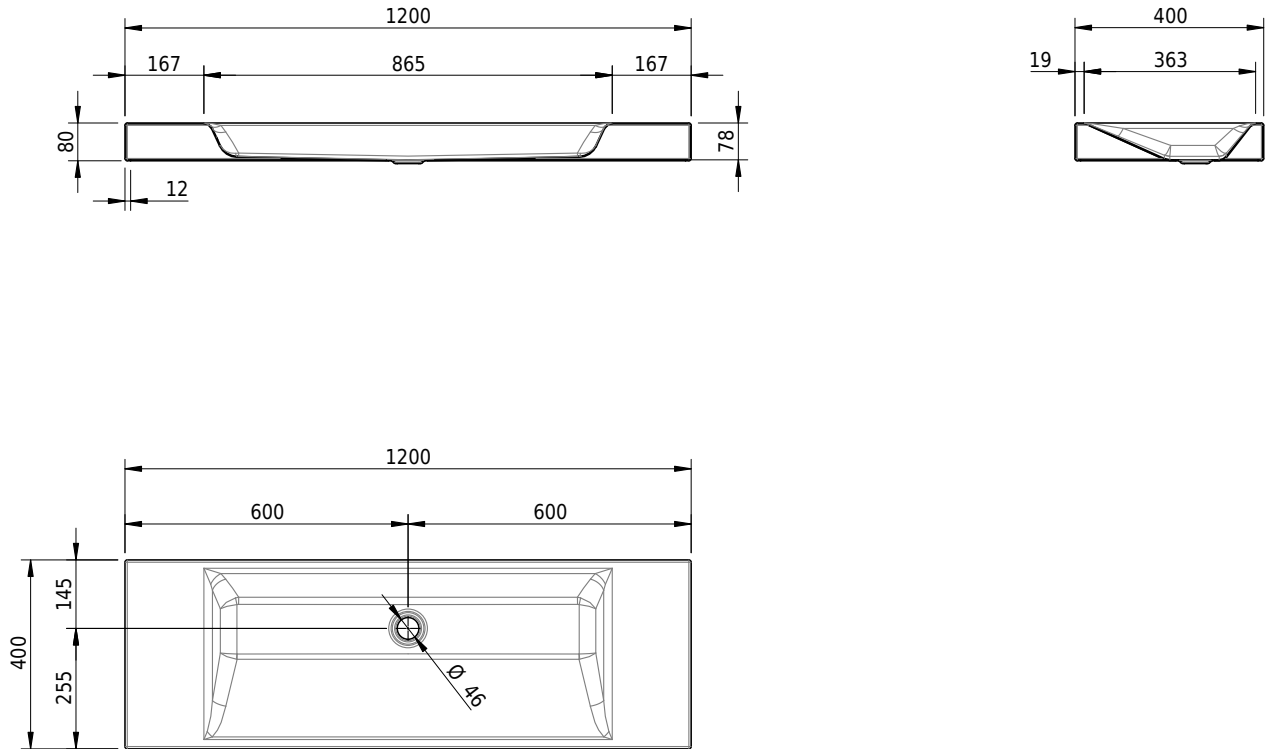

Massskizze

Schmidlin STUDIO Aufsatzbecken

120 x 40 x 8 cm

ohne Überlauf, inkl. Befestigungszubehör

Artikel-Nr.: 1592-0001

SGVSB-Nr.: 233335.242

Gewicht: 15 kg

Optionen