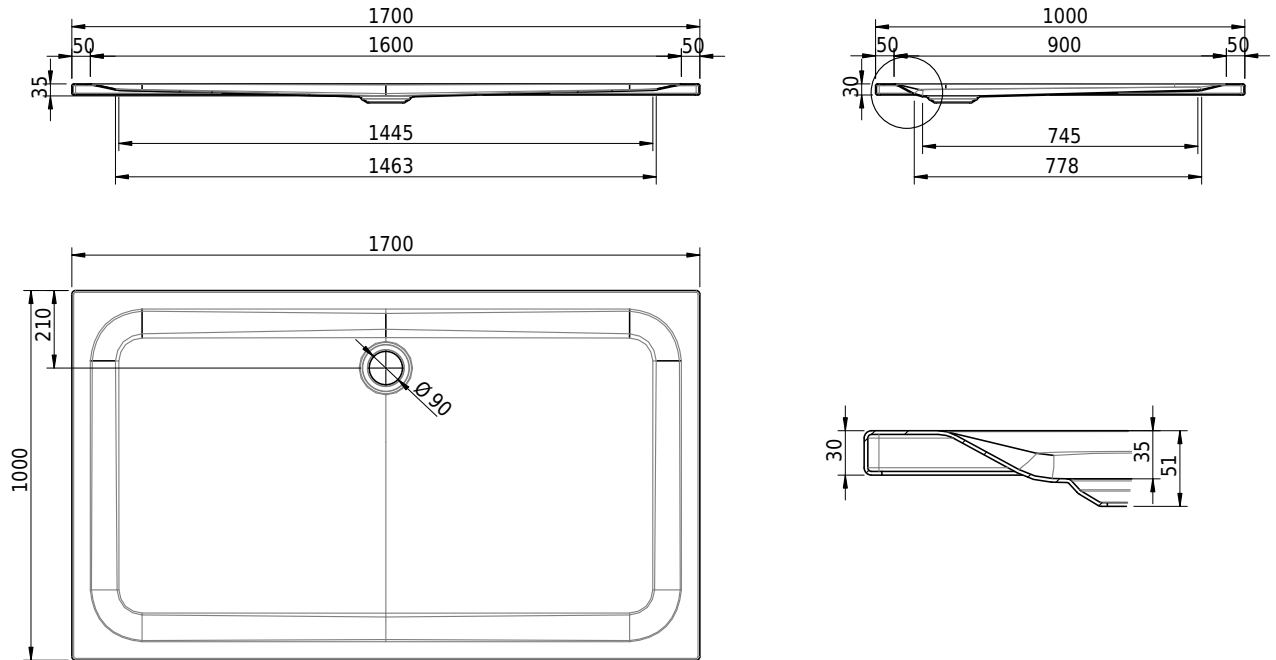

# Schmidlin Duschwanne superflach (2,5 / 3,5 cm)

170 x 100 x 3.5 cm

Ablaufloch Ø 90 mm

Artikel-Nr.: 1593-0001

SGVSB-Nr.: 141610

Gewicht: 41 kg

## Optionen

- Farbklasse IV +: I,III,VI,V [FA0\_ \_ \_]
- Mit Zargen [Z\_ \_ \_ \_]
- ANTIGLISS PRO
- GLASUR PLUS [OV01]
- Speziallänge -2/+5 cm (beidseitig von -1 bis +2,5cm)
- Scharfkantige Ecke (Radius 5 mm) [EA\_ \_ 04]
- Geschnittene Ecke [EA\_ \_ 03]
- Abgerundete Ecke [EA\_ \_ 02]
- Schürze(n) 50 mm
- Schürze(n) Spezialhöhe
- Spezialanfertigung