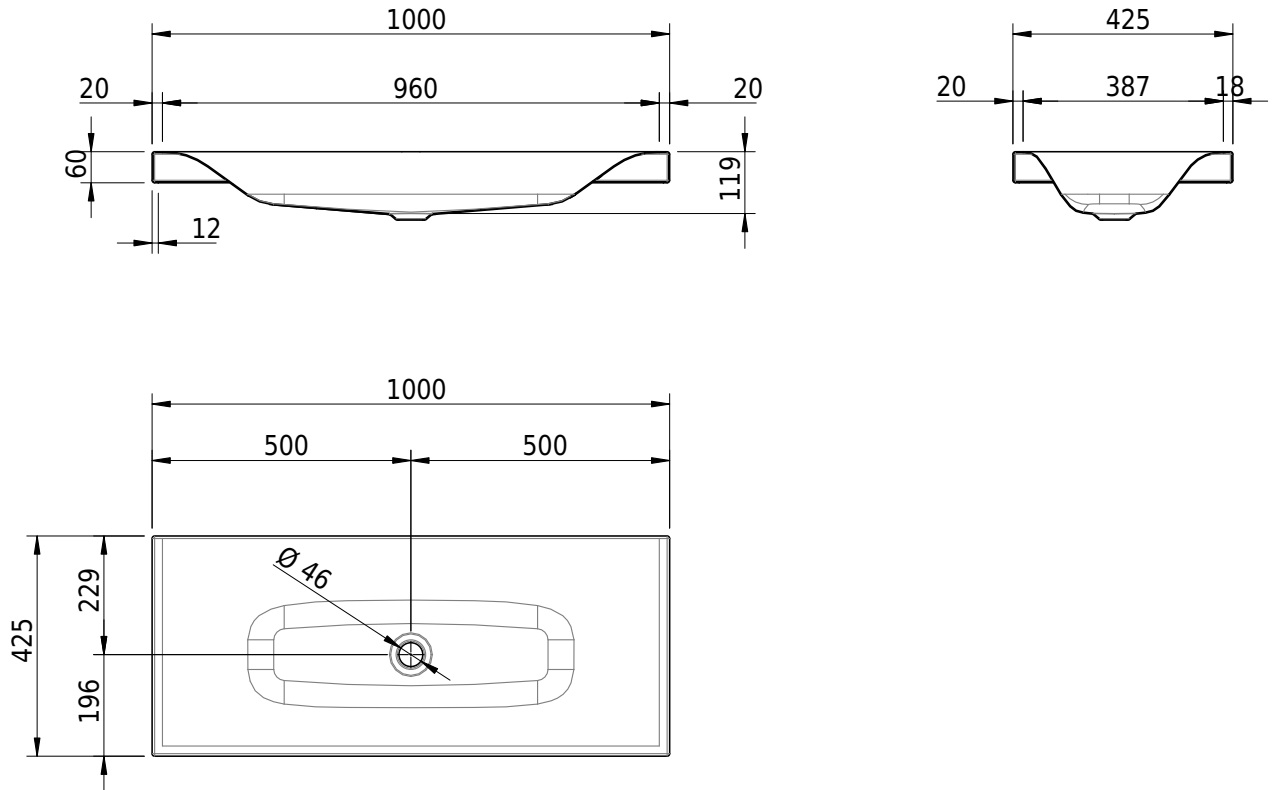

# Schmidlin VIVA Aufsatzbecken

100 x 42.5 x 6 cm

ohne Überlauf, inkl. Befestigungszubehör

Artikel-Nr.: 1599-0001

SGVSB-Nr.: 233418.242

Gewicht: 13 kg