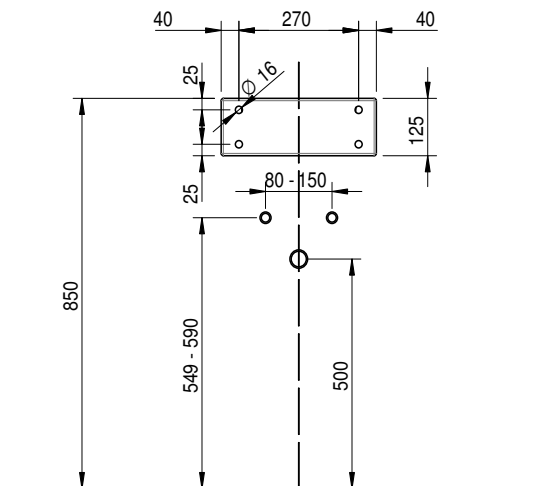

Massskizze

Schmidlin ORBIS MINI Wandbecken

35x30x12.5 cm,

Becken links

ohne Überlauf, inkl. Befestigungzubehör

Artikel-Nr.: 1600-0001

SGVSB-Nr.: 233495.242

Gewicht: 8 kg

Optionen

- Farbklasse: I,II,III,IV,V [FA0_ _ _]
- GLASUR PLUS [OV01]
- Lochbohrung für Schmidlin Seifenspender [SSP02]
- Runde Lochbohrung nach Mass [WT_ALS02]
- Schmidlin Kosmetiktuchspender
- Lochbohrung für Handtuchhalter ORBIS MINI [HTH67]
- Spezialanfertigung
- Lochbohrung für Steckdose [STP_ _]

Zubehör

- Handtuchhalter zu Schmidlin ORBIS MINI Wandbecken 35x30x12.5 cm
- Schmidlin Seifenspender

Ab- und Überlaufgarnituren

- Schaftventil 1¼, inkl. Deckel verchromt, nicht verschliessbar
- Schmidlin Schaftventil 1 1/4", inkl. Deckel alpinweiss matt, emailliert, nicht verschliessbar
- Schmidlin Schaftventil 1 1/4", inkl. Deckel emailliert, nicht verschliessbar
- Schmidlin Schaftventil 1 1/4", inkl. Deckel emailliert, übrige Farben, nicht verschliessbar