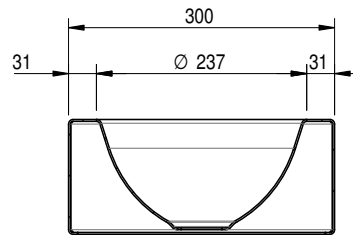

Massskizze

Schmidlin ORBIS MINI Wandbecken

35x30x12.5 cm,

Becken links

ohne Überlauf, inkl. Befestigungzubehör

Artikel-Nr.: 1600-0001

SGVSB-Nr.: 233495.242

Gewicht: 8 kg

Optionen

- Farbklasse: I,II,III,IV,V [FA0_ _ _]
- GLASUR PLUS [OV01]
- Lochbohrung für Schmidlin Seifenspender [SSP02]
- Runde Lochbohrung nach Mass [WT_ALS02]
- Schmidlin Kosmetiktuchspender
- Lochbohrung für Handtuchhalter ORBIS MINI [HTH67]
- Spezialanfertigung
- Lochbohrung für Steckdose [STP_ _]