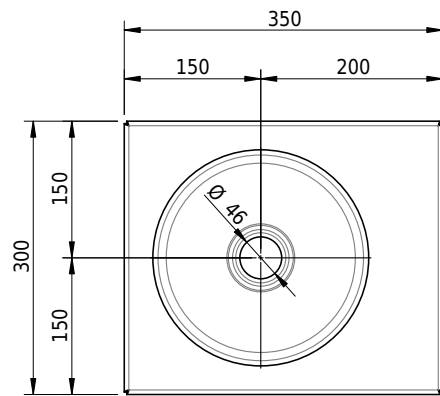

# Schmidlin ORBIS MINI Wandbecken

35 x 30 x 12.5 cm

ohne Überlauf, inkl. Befestigungzubehör

Artikel-Nr.: 1600-0001

SGVSB-Nr.: 233495.242

Gewicht: 8 kg

## Zubehör

- Handtuchhalter zu Schmidlin ORBIS MINI / MERO MINI Wandbecken 35x30x12.5 cm
- Schmidlin Seifenspender