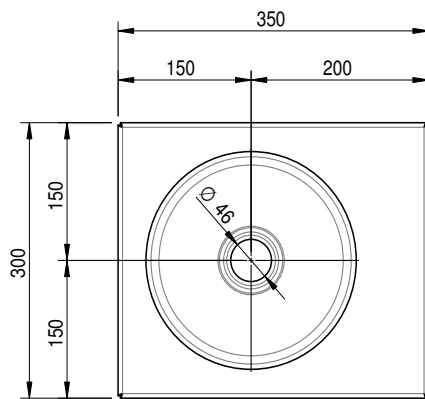

Massskizze

Schmidlin ORBIS MINI Wandbecken

35x30x12.5 cm,

Becken links

ohne Überlauf, inkl. Befestigungzubehör

Artikel-Nr.: 1600-0001

SGVSB-Nr.: 233495.242

Gewicht: 8 kg

Optionen

- Farbklasse: I,II,III,IV,V [FA0_ _ _]
- GLASUR PLUS [OV01]
- Lochbohrung für Schmidlin Seifenspender [SSP02]
- Runde Lochbohrung nach Mass [WT_ALS02]
- Schmidlin Kosmetiktuchspender
- Lochbohrung für Handtuchhalter ORBIS MINI [HTH67]
- Spezialanfertigung
- Lochbohrung für Steckdose [STP_ _]

Zubehör

- Handtuchhalter zu Schmidlin ORBIS MINI Wandbecken 35x30x12.5 cm
- Schmidlin Seifenspender

Ab- und Überlaufgarnituren

- Schaftventil 1¼, inkl. Deckel verchromt, nicht verschliessbar
- Schmidlin Schaftventil 1 1/4", inkl. Deckel alpinweiss matt, emailliert, nicht verschliessbar
- Schmidlin Schaftventil 1 1/4", inkl. Deckel emailliert, nicht verschliessbar
- Schmidlin Schaftventil 1 1/4", inkl. Deckel emailliert, übrige Farben, nicht verschliessbar