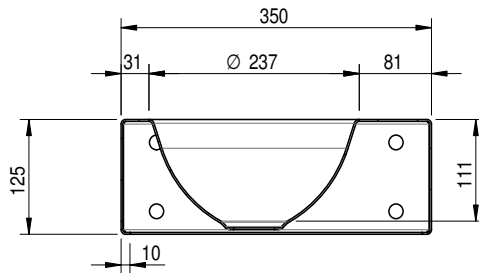

Massskizze

Schmidlin ORBIS MINI Wandbecken

35x30x12.5 cm,

Becken links

ohne Überlauf, inkl. Befestigungzubehör

Artikel-Nr.: 1600-0001

SGVSB-Nr.: 233495.242

Gewicht: 8 kg

Optionen

- Farbklasse: I,II,III,IV,V [FA0_ _ _]
- GLASUR PLUS [OV01]
- Lochbohrung für Schmidlin Seifenspender [SSP02]
- Runde Lochbohrung nach Mass [WT_ALS02]
- Schmidlin Kosmetiktuchspender
- Lochbohrung für Handtuchhalter ORBIS MINI [HTH67]
- Spezialanfertigung
- Lochbohrung für Steckdose [STP_ _]

Zubehör

- Handtuchhalter zu Schmidlin ORBIS MINI Wandbecken 35x30x12.5 cm
- Schmidlin Seifenspender

Ab- und Überlaufgarnituren

- Schaftventil 1¼, inkl. Deckel verchromt, nicht verschliessbar
- Schmidlin Schaftventil 1 1/4", inkl. Deckel alpinweiss matt, emailliert, nicht verschliessbar
- Schmidlin Schaftventil 1 1/4", inkl. Deckel emailliert, nicht verschliessbar
- Schmidlin Schaftventil 1 1/4", inkl. Deckel emailliert, übrige Farben, nicht verschliessbar