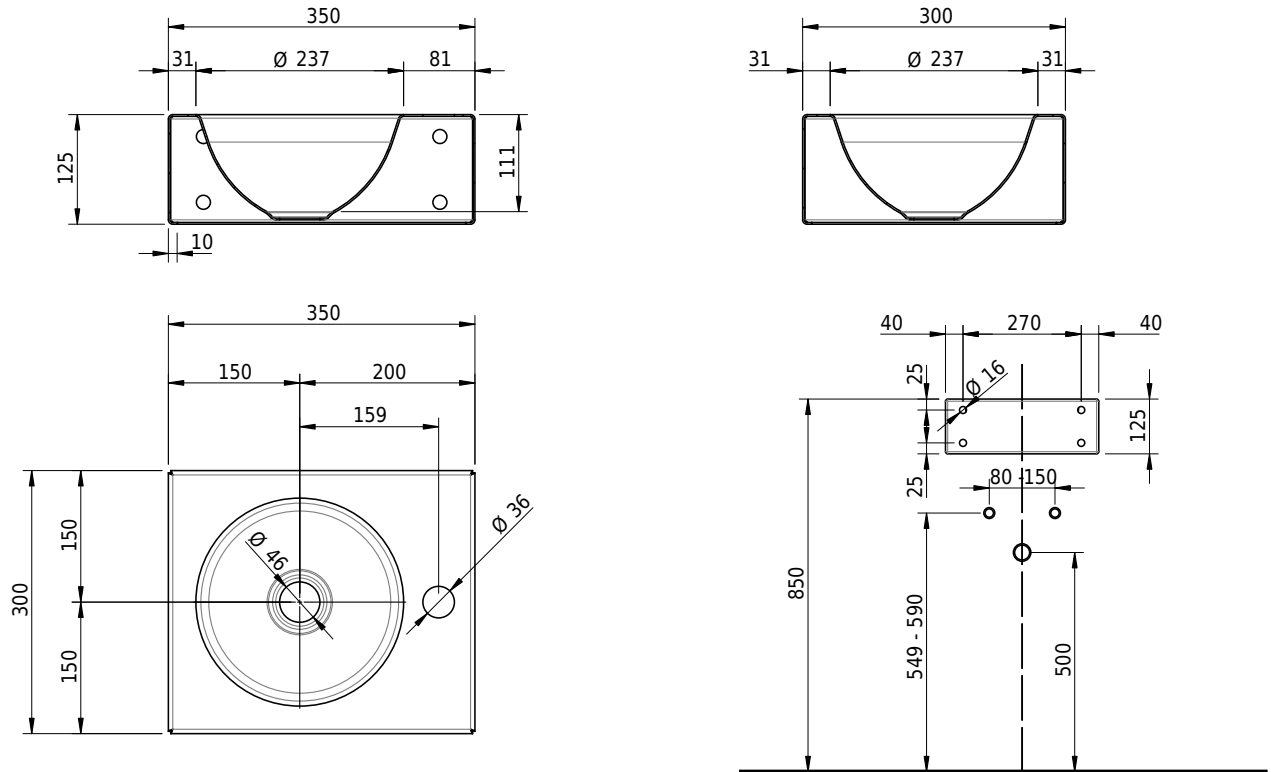

Massskizze

Schmidlin ORBIS MINI Wandbecken

35 x 30 x 12.5 cm

ohne Überlauf, inkl. Befestigungszubehör

Artikel-Nr.: 1600-0003

SGVSB-Nr.: 233495.305

Gewicht: 8 kg

Optionen