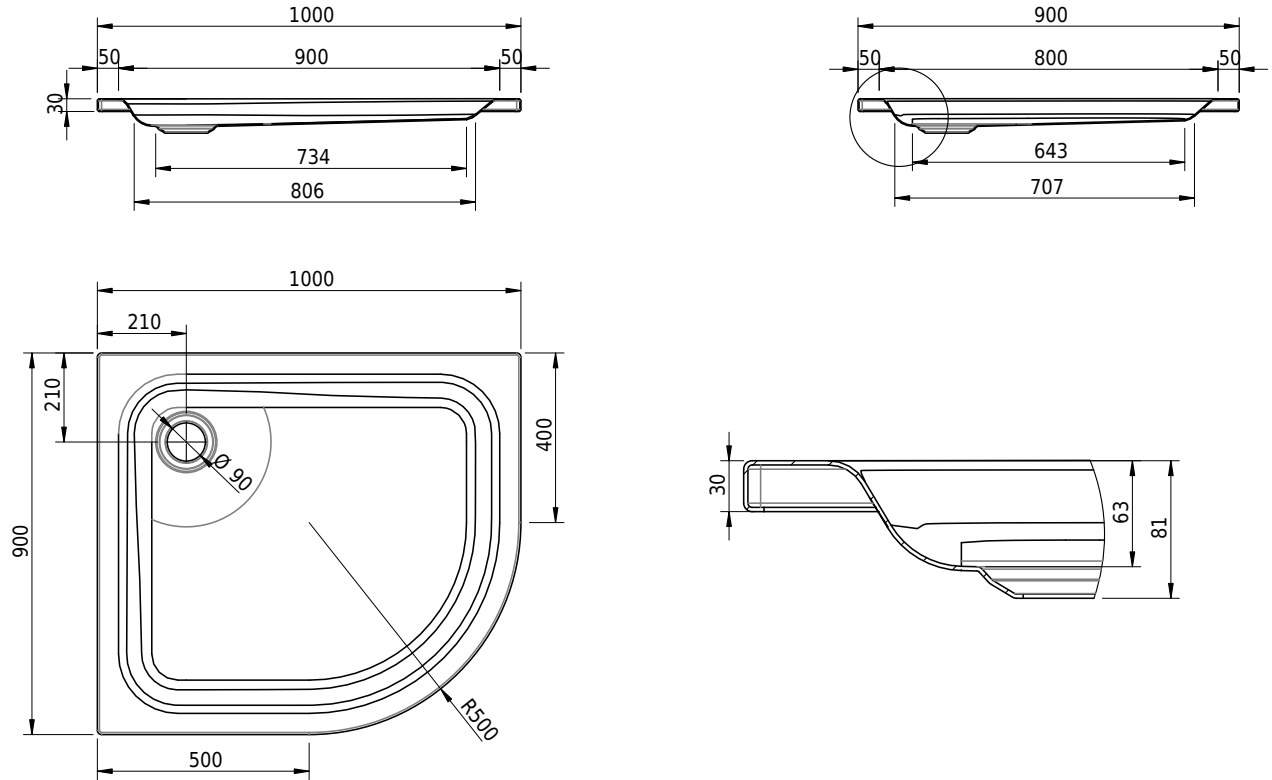

Massskizze

Schmidlin ECK Duschwanne flach (6,5 cm)

100 x 90 x 6.5 cm

Ablaufloch \varnothing 90 mm

Artikel-Nr.: 1601-0001

SGVSB-Nr.: 141663

Gewicht: 23 kg

Optionen

- Farbklasse IV +: I,III,VI,V [FA0_ _ _]
- Mit Zargen [Z_ _ _ _]
- ANTIGLISS PRO
- GLASUR PLUS [OV01]
- Speziallänge -2/+5 cm (beidseitig von -1 bis +2,5cm)
- Scharfkantige Ecke (Radius 5 mm) [EA_ _ 04]
- Schürze(n) 75 mm
- Schürze(n) 100 mm
- Spezialanfertigung

Zubehör

- Duschwannen-Fusset 4/6/8 (SIA 181), mit/ohne Dichtband
- Duschwannen-Montagerahmen BASIC (SIA 181)
- Montagesystem Schmidlin OMNIA (SIA 181)
- Schmidlin Zargen-Montagewinkel (SIA 181), Satz (4 Stück)
- Zargengummiprofil