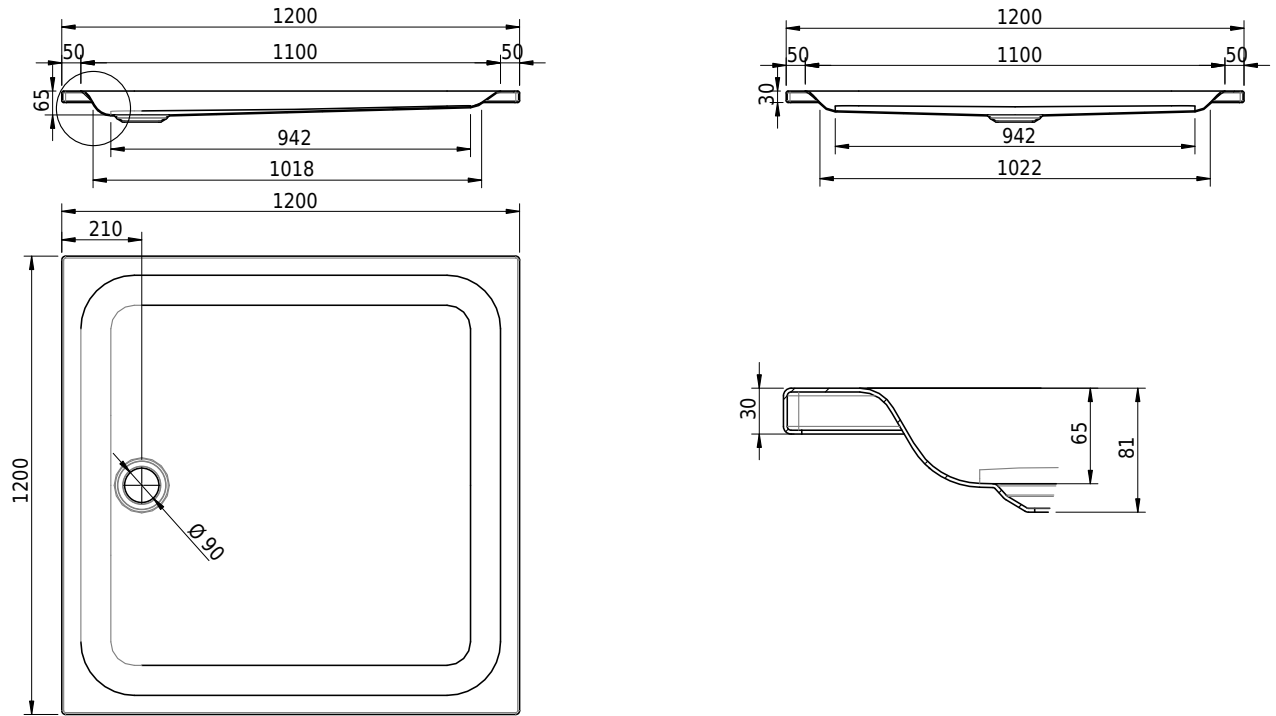

Massskizze

Schmidlin Duschwanne flach (6,5 cm)

120 x 120 x 6.5 cm

Ablaufloch \varnothing 90 mm

Artikel-Nr.: 1603-0001 SGVSB-Nr.: 141142 ST-Nr.: 1311254.100 Gewicht: 39 kg

Optionen

- Farbklasse IV +: I,III,VI,V [FA0_ _ _]
- Mit Zargen [Z_ _ _ _]
- ANTIGLISS PRO
- GLASUR PLUS [OV01]
- Speziallänge -2/+5 cm (beidseitig von -1 bis +2,5cm)
- Scharfkantige Ecke (Radius 5 mm) [EA_ _ 04]
- Geschnittene Ecke [EA_ _ 03]
- Abgerundete Ecke [EA_ _ 02]
- Schürze(n) 75 mm
- Schürze(n) 100 mm
- Schürze(n) Spezialhöhe

Zubehör

- Duschwannen-Fusset 4/6/8 (SIA 181), mit/ohne Dichtband
- Duschwannen-Montagerahmen BASIC (SIA 181)
- Montagesystem Schmidlin OMNIA (SIA 181)
- Schmidlin Zargen-Montagewinkel (SIA 181), Satz (4 Stück)
- Zargengummiprofil