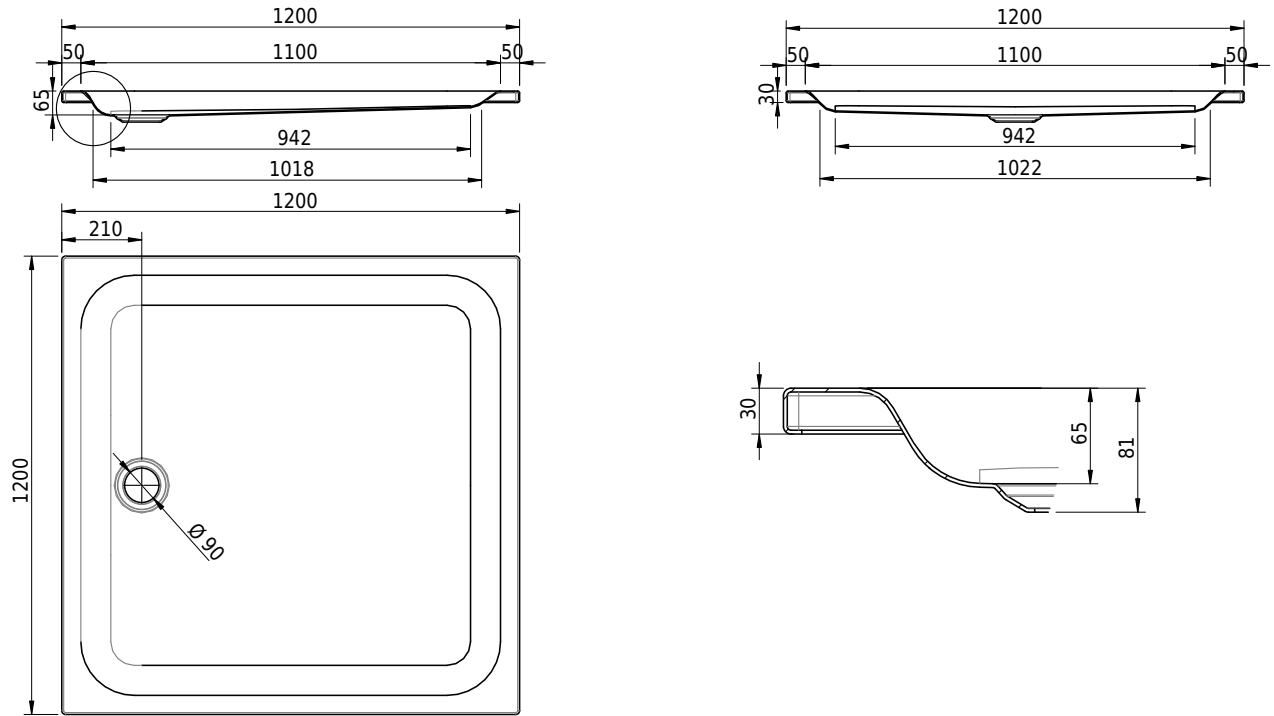

Massskizze

Schmidlin Duschwanne flach (6,5 cm)

120 x 120 x 6.5 cm

Ablaufloch \varnothing 90 mm

Artikel-Nr.: 1603-0001 SGVSB-Nr.: 141142 ST-Nr.: 1311254.100 Gewicht: 39 kg

Optionen

- Farbklasse IV +: I,III,VI,V [FA0_ _ _]
- Mit Zargen [Z_ _ _ _]
- ANTIGLISS PRO
- GLASUR PLUS [OV01]
- Speziallänge -2/+5 cm (beidseitig von -1 bis +2,5cm)
- Scharfkantige Ecke (Radius 5 mm) [EA_ _ 04]
- Geschnittene Ecke [EA_ _ 03]
- Abgerundete Ecke [EA_ _ 02]
- Schürze(n) 75 mm
- Schürze(n) 100 mm
- Schürze(n) Spezialhöhe

Zubehör

- Duschwannen-Fusset 4/6/8 (SIA 181), mit/ohne Dichtband
- Duschwannen-Montagerahmen BASIC (SIA 181)
- Montagesystem Schmidlin OMNIA (SIA 181)
- Schmidlin Zargen-Montagewinkel (SIA 181), Satz (4 Stück)
- Zargengummiprofil