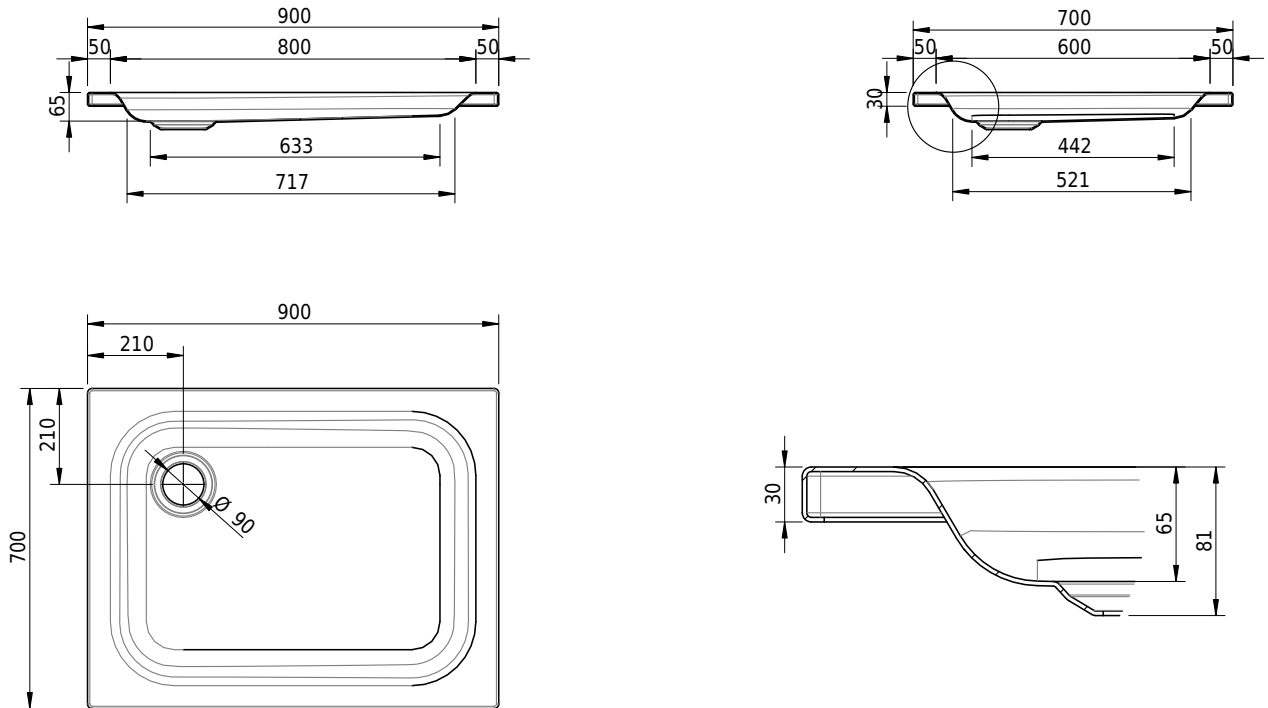

Massskizze

Schmidlin Duschwanne flach (6,5 cm)

90 x 70 x 6.5 cm

Ablaufloch \varnothing 90 mm

Artikel-Nr.: 1605-0001 SGVSB-Nr.: 141040 ST-Nr.: 1311206.100 Gewicht: 18 kg

Optionen

- Farbklasse IV +: I,III,VI,V [FA0_ _ _]
- Mit Zargen [Z_ _ _ _]
- ANTIGLISS PRO
- GLASUR PLUS [OV01]
- Speziallänge -2/+5 cm (beidseitig von -1 bis +2,5cm)
- Scharfkantige Ecke (Radius 5 mm) [EA_ _ 04]
- Geschnittene Ecke [EA_ _ 03]
- Abgerundete Ecke [EA_ _ 02]
- Schürze(n) 75 mm
- Schürze(n) 100 mm
- Schürze(n) Spezialhöhe

Zubehör

- Duschwannen-Fusset 4/6/8 (SIA 181), mit/ohne Dichtband
- Duschwannen-Montagerahmen BASIC (SIA 181)
- Montagesystem Schmidlin OMNIA (SIA 181)
- Schmidlin Zargen-Montagewinkel (SIA 181), Satz (4 Stück)
- Zargengummiprofil