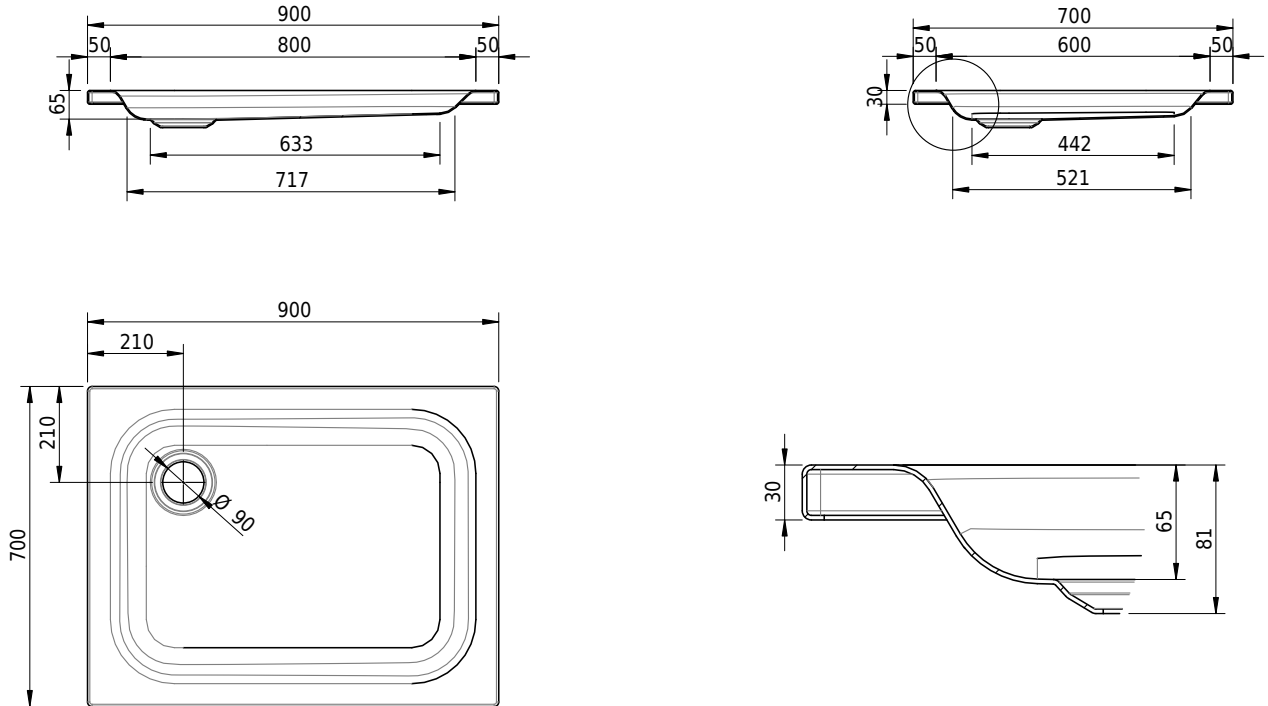

Massskizze

Schmidlin Duschwanne flach (6,5 cm)

90 x 70 x 6.5 cm

Ablaufloch \varnothing 90 mm

Artikel-Nr.: 1605-0001 SGVSB-Nr.: 141040 ST-Nr.: 1311206.100 Gewicht: 18 kg

Optionen

- Farbklasse IV +: I,III,VI,V [FA0_ _ _]
- Mit Zargen [Z_ _ _ _]
- ANTIGLISS PRO
- GLASUR PLUS [OV01]
- Speziallänge -2/+5 cm (beidseitig von -1 bis +2,5cm)
- Scharfkantige Ecke (Radius 5 mm) [EA_ _ 04]
- Geschnittene Ecke [EA_ _ 03]
- Abgerundete Ecke [EA_ _ 02]
- Schürze(n) 75 mm
- Schürze(n) 100 mm
- Schürze(n) Spezialhöhe

Zubehör

- Duschwannen-Fusset 4/6/8 (SIA 181), mit/ohne Dichtband
- Duschwannen-Montagerahmen BASIC (SIA 181)
- Montagesystem Schmidlin OMNIA (SIA 181)
- Schmidlin Zargen-Montagewinkel (SIA 181), Satz (4 Stück)
- Zargengummiprofil