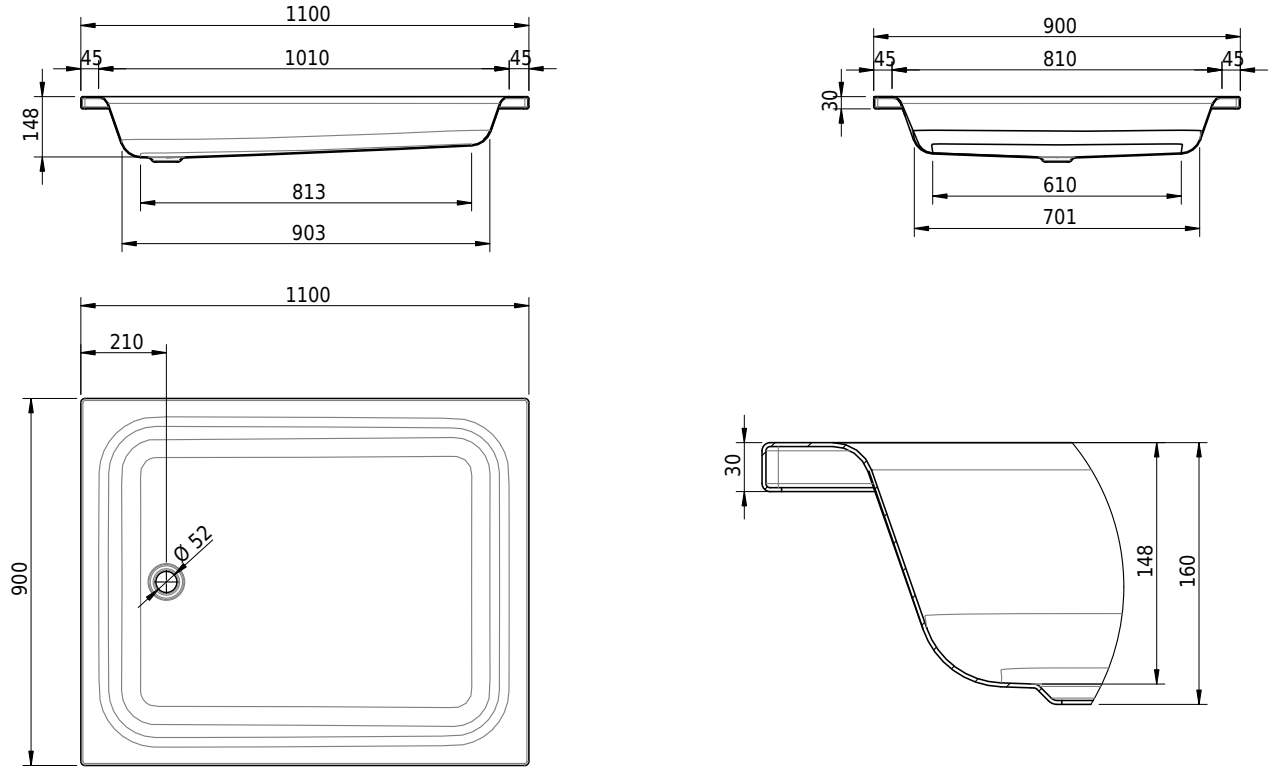

Massskizze

Schmidlin Duschwanne tief (15 cm)

110 x 90 x 15 cm

Ablaufloch ø 52 mm

Artikel-Nr.: 1606-0001

SGVSB-Nr.: 141011

Gewicht: 28 kg

Optionen

- Farbklasse IV +: I,III,VI,V [FA0_ _ _]
- Mit Zargen [Z_ _ _ _]
- ANTIGLISS PRO
- GLASUR PLUS [OV01]
- Speziallänge -2/+5 cm (beidseitig von -1 bis +2,5cm)
- Scharfkantige Ecke (Radius 5 mm) [EA_ _ 04]
- Geschnittene Ecke [EA_ _ 03]
- Abgerundete Ecke [EA_ _ 02]
- Schürze(n) 200 mm
- Schürze(n) Spezialhöhe
- Ablaufloch 90 mm [AG90]
- Spezialanfertigung

Zubehör

- Duschwannen-Fusset 4/6/8 (SIA 181), mit/ohne Dichtband
- Duschwannen-Montagerahmen BASIC (SIA 181)
- Schmidlin Zargen-Montagewinkel (SIA 181), Satz (4 Stück)
- Zargengummiprofil

Ab- und Überlaufgarnituren