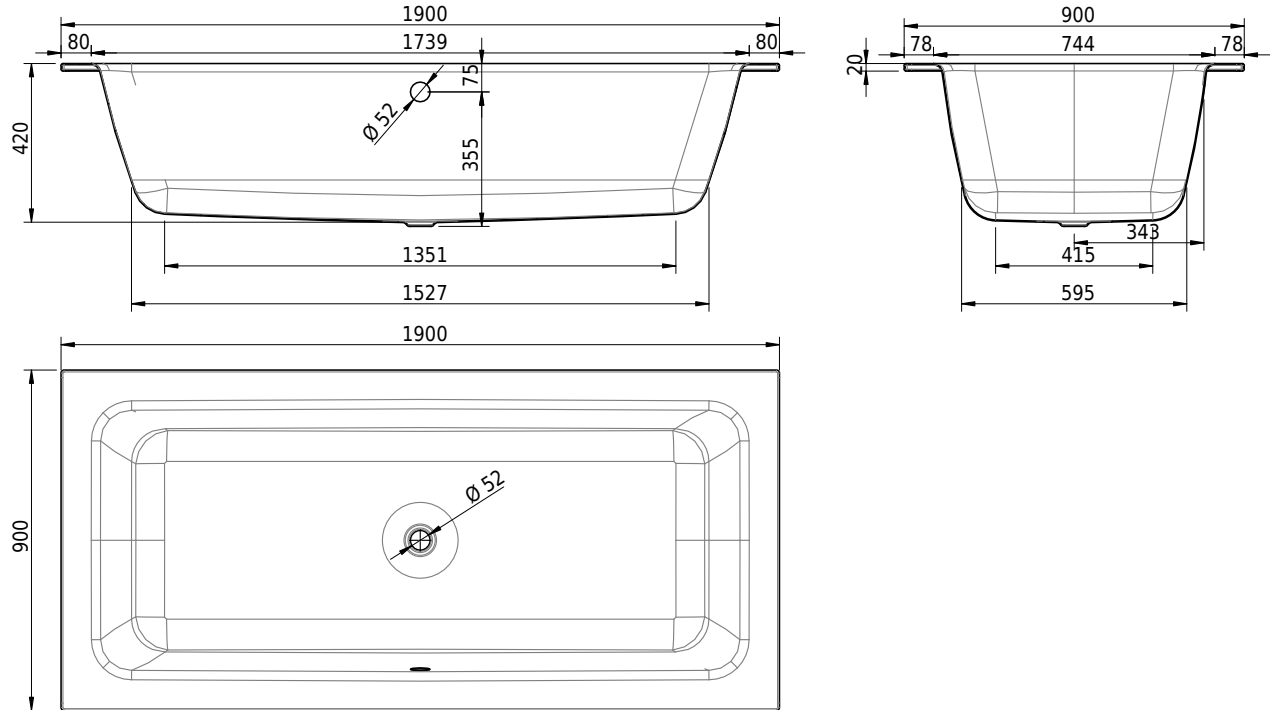

Massskizze

Schmidlin CONTURA DUO

190 x 90 x 42 cm

Randhöhe 20 mm (mit Zargen 30 mm)

Artikel-Nr.: 1607-0001   SGVSB-Nr.: 111264   ST-Nr.: 1111655.100   Gewicht: 62 kg   Nutzinhalt*: 217 l

Optionen

- Farbklasse: I,III,VI [FA0_ _]
- Mit Zargen [Z_ _ _]
- ANTIGLISS PRO
- GLASUR PLUS [OV01]
- Speziallänge -2/+5 cm (beidseitig von -1 bis +2,5cm)
- Griff CONTURA (1 Stück) [GFT_04]
- Lochbohrungen für Armaturen nach Mass [ATM:mm]
- Runde Lochbohrung nach Mass [WT_ALS02]
- Lochbohrung für Schmidlin TOUCH CONTROL [AT0001]
- Einlaufgarnitur Schmidlin SPLASH [SP_ _]
- Schmidlin SOUNDBOX
- Spezialanfertigung

Whirlsysteme

- Schmidlin JET [WS01]
- Schmidlin SPA [WS02]
- Schmidlin JET+SPA [WS03]
- Schmidlin SILENT [WS04]
- Schmidlin AQUA SILENT [WS06]
- Schmidlin HYDRO SILK

Zubehör

- Schmidlin Badewannen-Montagesystem (SIA 181)
- Schmidlin Badewannen-Montagesystem (SIA 181), mit Dichtband
- Schmidlin INFINITY Badewannenträger (SIA 181)
- Schmidlin Schürzensets (SIA 181)
- Schmidlin Vormauerungsband (SIA 181), Rolle zu 3 m
- Schmidlin Zargen-Montagewinkel (SIA 181), Satz (4 Stück)
- Zargengummiprofil

Ab- und Überlaufgarnituren

- Schmidlin HIGH FIVE 52
- Schmidlin HIGH FIVE 52 TRIO
- Schmidlin SPRING 50
- Viega Multiplex
- Viega Multiplex Trio

19.04.2026   Technische Änderungen vorbehalten.

Massangaben in mm

* Nutzinhalt: Wasserinhalt abzüglich 70 Liter Verdrängung