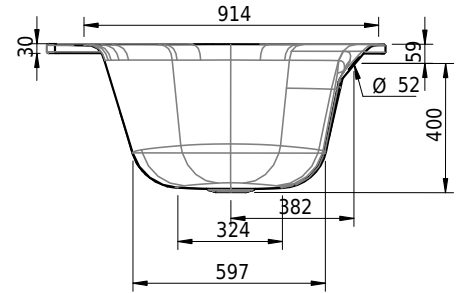

Massskizze

Schmidlin POOL CORNER

160 x 113 x 45 cm

Randhöhe 30 mm, Ablaufloch Ø 90 mm

Artikel-Nr.: 1609-0001

SGVSB-Nr.: 111236

Gewicht: 59 kg

Nutzinhalt*: 174 l

Zubehör

- Schmidlin Spezial Badewannen-Fussset (SIA 181), zu CANTO, HOME OVAL, POOL CORNER, VELA (4 Füße)
- Schmidlin Spezial Badewannen-Fussset (SIA 181), zu CANTO; HOME OVAL, POOL CORNER, VELA (4 Füße), mit Dichtband 4 m
- Schmidlin Vormauerungsband (SIA 181), Rolle zu 3 m