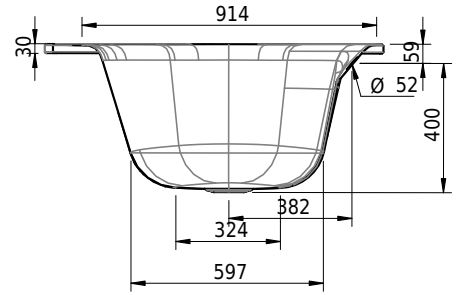

Massskizze

Schmidlin POOL CORNER

160 x 113 x 45 cm

Randhöhe 30 mm, Ablaufloch Ø 90 mm

Artikel-Nr.: 1609-0001

SGVSB-Nr.: 111236

Gewicht: 59 kg

Nutzinhalt*: 174 l

Zubehör

- Schmidlin Spezial Badewannen-Fussset (SIA 181), zu CANTO, HOME OVAL, POOL CORNER, VELA (4 Füße)
- Schmidlin Spezial Badewannen-Fussset (SIA 181), zu CANTO; HOME OVAL, POOL CORNER, VELA (4 Füße), mit Dichtband 4 m
- Schmidlin Vormauerungsband (SIA 181), Rolle zu 3 m