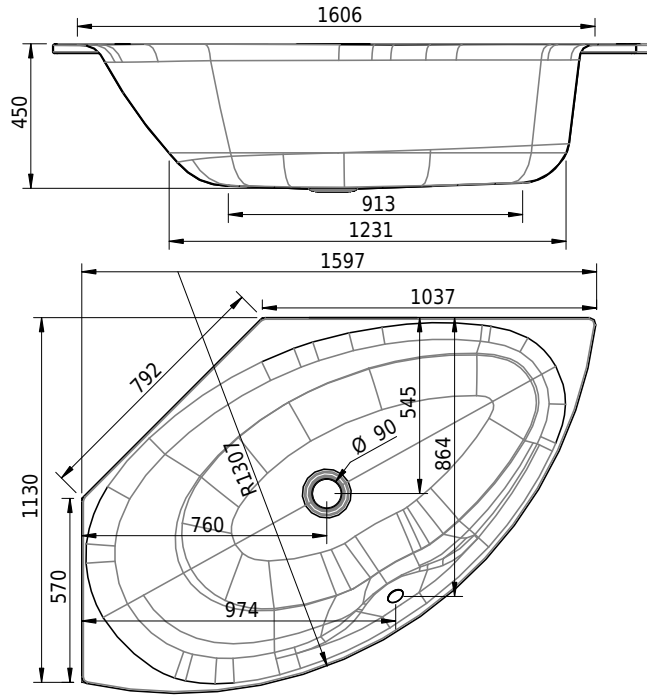

Massskizze

Schmidlin POOL CORNER

160 x 113 x 45 cm

Randhöhe 30 mm, Ablaufloch Ø 90 mm

Artikel-Nr.: 1609-0001

SGVSB-Nr.: 111236

Gewicht: 59 kg

Nutzinhalt*: 174 l

Zubehör

- Schmidlin Spezial Badewannen-Fussset (SIA 181), zu CANTO, HOME OVAL, POOL CORNER, VELA (4 Füße)
- Schmidlin Spezial Badewannen-Fussset (SIA 181), zu CANTO; HOME OVAL, POOL CORNER, VELA (4 Füße), mit Dichtband 4 m
- Schmidlin Vormauerungsband (SIA 181), Rolle zu 3 m