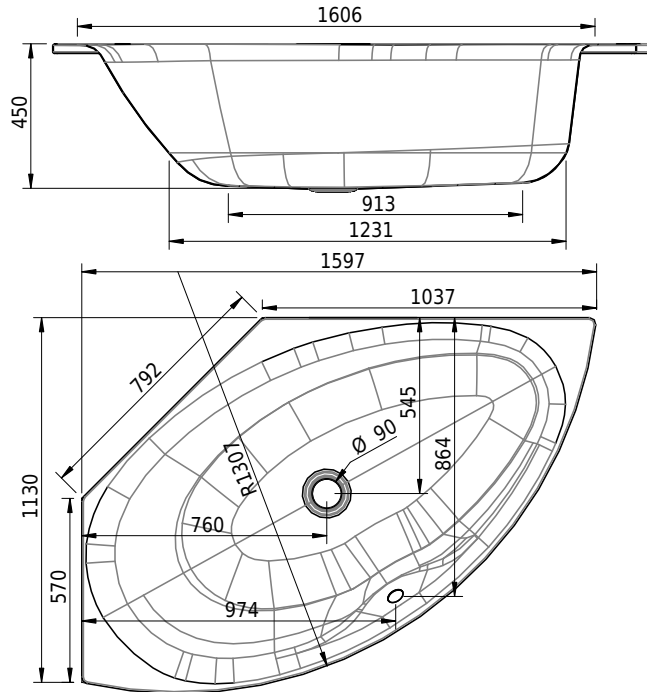

Massskizze

Schmidlin POOL CORNER

160 x 113 x 45 cm

Randhöhe 30 mm, Ablaufloch Ø 90 mm

Artikel-Nr.: 1609-0001

SGVSB-Nr.: 111236

Gewicht: 59 kg

Nutzinhalt*: 174 l

Zubehör

- Schmidlin Spezial Badewannen-Fussset (SIA 181), zu CANTO, HOME OVAL, POOL CORNER, VELA (4 Füße)
- Schmidlin Spezial Badewannen-Fussset (SIA 181), zu CANTO; HOME OVAL, POOL CORNER, VELA (4 Füße), mit Dichtband 4 m
- Schmidlin Vormauerungsband (SIA 181), Rolle zu 3 m