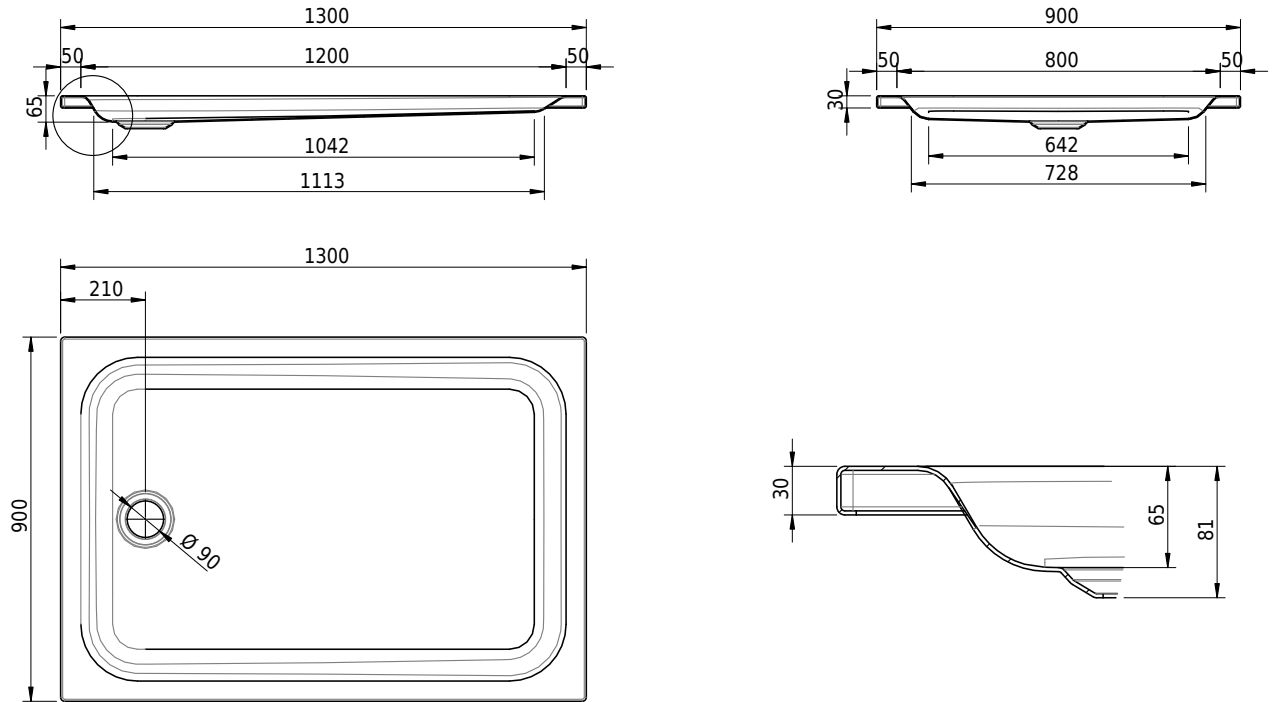

Massskizze

Schmidlin Duschwanne flach (6,5 cm)

130 x 90 x 6.5 cm

Ablaufloch \varnothing 90 mm

Artikel-Nr.: 1613-0001

SGVSB-Nr.: 141623

ST-Nr.: 1311272.100

Gewicht: 30 kg

Optionen

- Farbklasse IV +: I,III,VI,V [FA0_ _ _]
- Mit Zargen [Z_ _ _ _]
- ANTIGLISS PRO
- GLASUR PLUS [OV01]
- Speziallänge -2/+5 cm (beidseitig von -1 bis +2,5cm)
- Scharfkantige Ecke (Radius 5 mm) [EA_ _ 04]
- Geschnittene Ecke [EA_ _ 03]
- Abgerundete Ecke [EA_ _ 02]
- Schürze(n) 75 mm
- Schürze(n) 100 mm
- Schürze(n) Spezialhöhe

Zubehör

- Duschwannen-Fusset 4/6/8 (SIA 181), mit/ohne Dichtband
- Duschwannen-Montagerahmen BASIC (SIA 181)
- Montagesystem Schmidlin OMNIA (SIA 181)
- Schmidlin Zargen-Montagewinkel (SIA 181), Satz (4 Stück)
- Zargengummiprofil