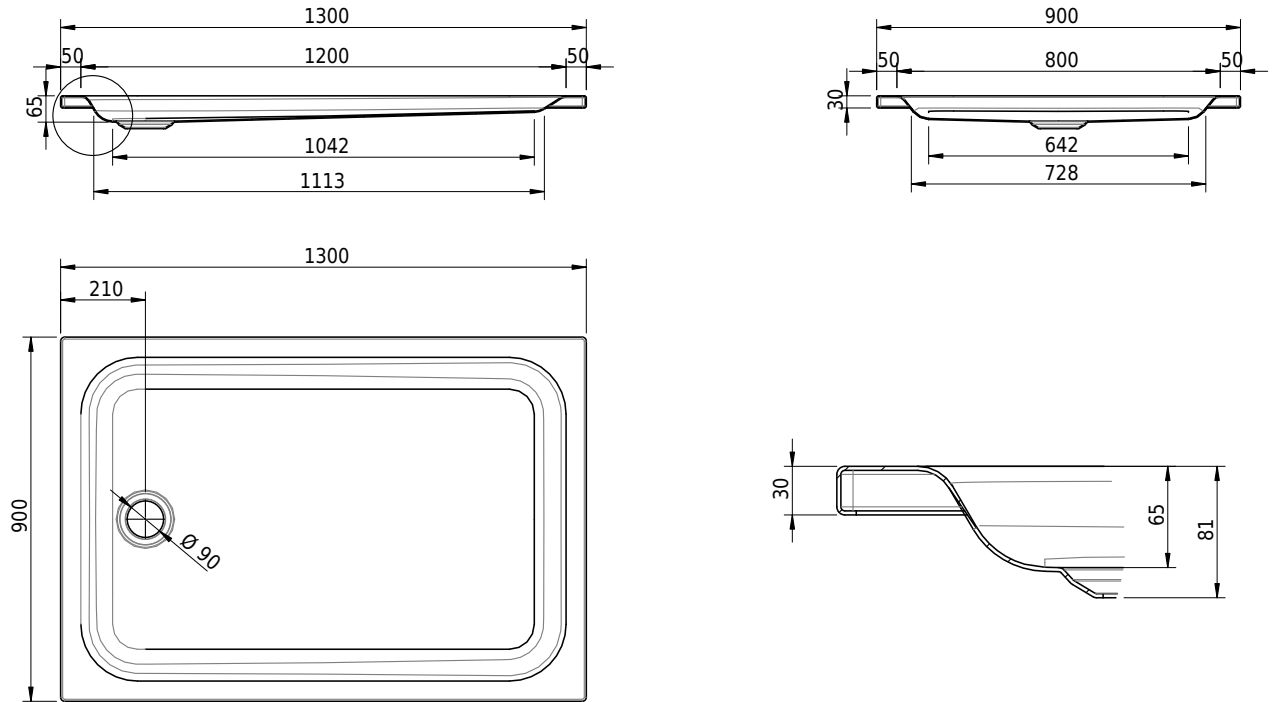

Massskizze

Schmidlin Duschwanne flach (6,5 cm)

130 x 90 x 6.5 cm

Ablaufloch \varnothing 90 mm

Artikel-Nr.: 1613-0001 SGVSB-Nr.: 141623 ST-Nr.: 1311272.100 Gewicht: 30 kg

Optionen

- Farbklasse IV +: I,III,VI,V [FA0_ _]
- Mit Zargen [Z_ _ _]
- ANTIGLISS PRO
- GLASUR PLUS [OV01]
- Speziallänge -2/+5 cm (beidseitig von -1 bis +2,5cm)
- Scharfkantige Ecke (Radius 5 mm) [EA_ _ 04]
- Geschnittene Ecke [EA_ _ 03]
- Abgerundete Ecke [EA_ _ 02]
- Schürze(n) 75 mm
- Schürze(n) 100 mm
- Schürze(n) Spezialhöhe

Zubehör

- Duschwannen-Fusset 4/6/8 (SIA 181), mit/ohne Dichtband
- Duschwannen-Montagerahmen BASIC (SIA 181)
- Montagesystem Schmidlin OMNIA (SIA 181)
- Schmidlin Zargen-Montagewinkel (SIA 181), Satz (4 Stück)
- Zargengummiprofil