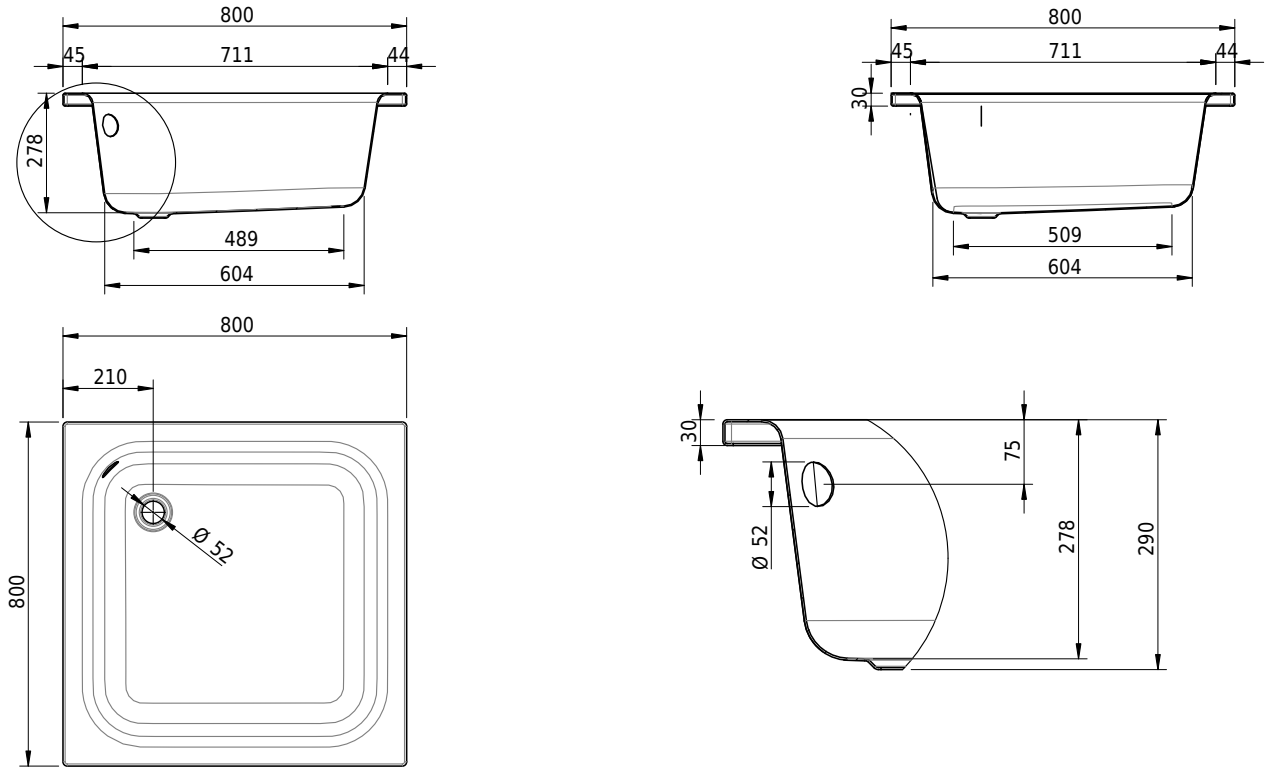

Massskizze

Schmidlin Duschwanne extratief (28 cm)

80 x 80 x 28 cm

mit Überlauf, Ablaufloch ø 52 mm

Artikel-Nr.: 1614-0001

SGVSB-Nr.: 141691

Gewicht: 30 kg

Optionen

- Farbklasse IV +: I,III,VI,V [FA0_ _ _]
- Mit Zargen [Z_ _ _]
- ANTIGLISS PRO
- GLASUR PLUS [OV01]
- Speziallänge -2/+5 cm (beidseitig von -1 bis +2,5cm)
- Scharfkantige Ecke (Radius 5 mm) [EA_ _ 04]
- Geschnittene Ecke [EA_ _ 03]
- Abgerundete Ecke [EA_ _ 02]
- Ablaufloch 90 mm [AG90]
- Spezialanfertigung
- AQUAGRIP
- Mit Zargenlöcher [ZL01]
- Schmidlin GreenSteel

Zubehör

- Duschwannen-Fusset 4/6/8 (SIA 181), mit/ohne Dichtband
- Duschwannen-Montagerahmen BASIC (SIA 181)
- Schmidlin Zargen-Montagewinkel (SIA 181), Satz (4 Stück)
- Zargengummiprofil

Ab- und Überlaufgarnituren

- Viega Multiplex Ab-/Überlaufgarnitur, Funktionseinheit, 560 mm (103071)