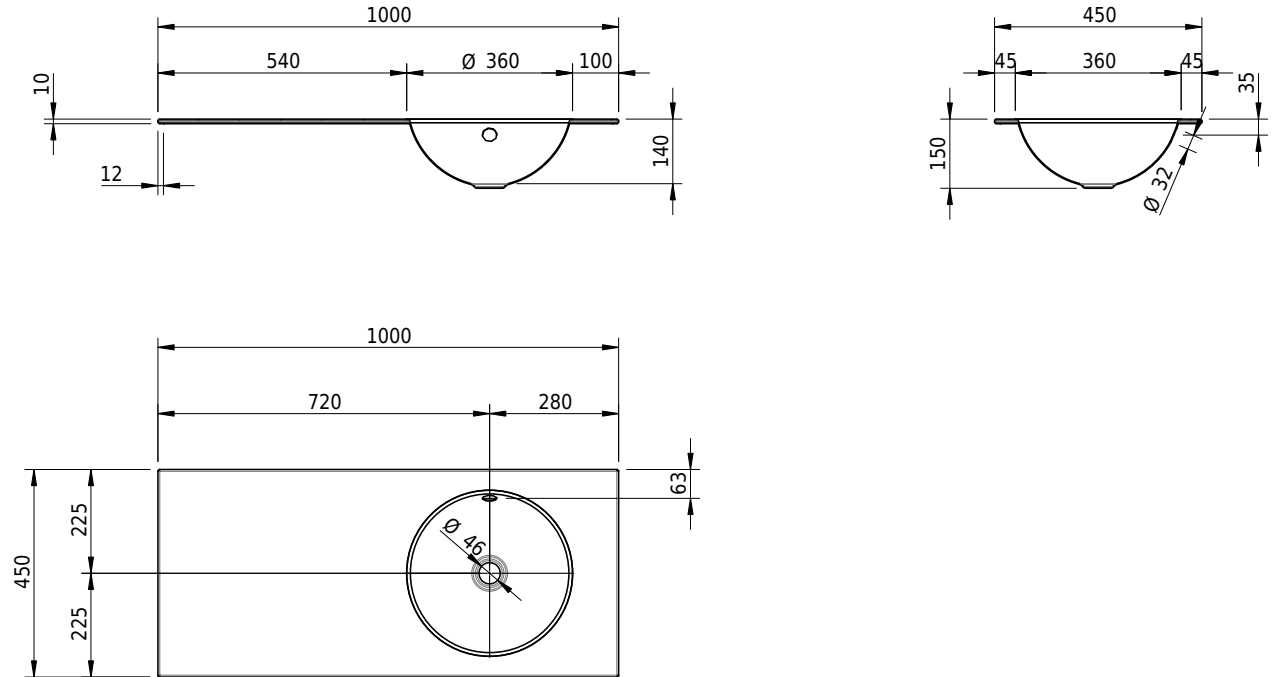

## Massskizze

**Schmidlin ORBIS Einlegebecken**

100 x 45 x 1 cm

mit Überlauf, inkl. Befestigungszubehör, inkl. Überlaufgarnitur verchromt

Artikel-Nr.: 1615-0001

SGVSB-Nr.: 233441.242

Gewicht: 12 kg

**Optionen**