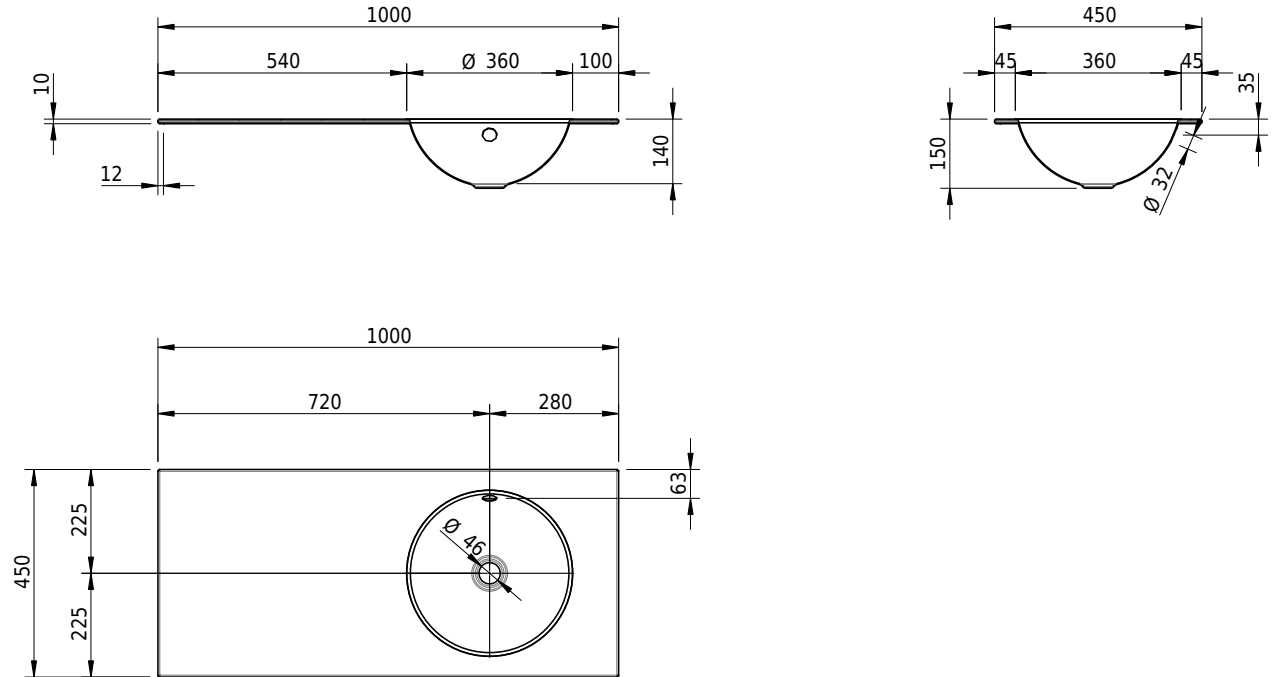

Massskizze

Schmidlin ORBIS Einlegebecken

100 x 45 x 1 cm

mit Überlauf, inkl. Befestigungszubehör, inkl. Überlaufgarnitur verchromt

Artikel-Nr.: 1615-0001

SGVSB-Nr.: 233441.242

Gewicht: 12 kg

Optionen