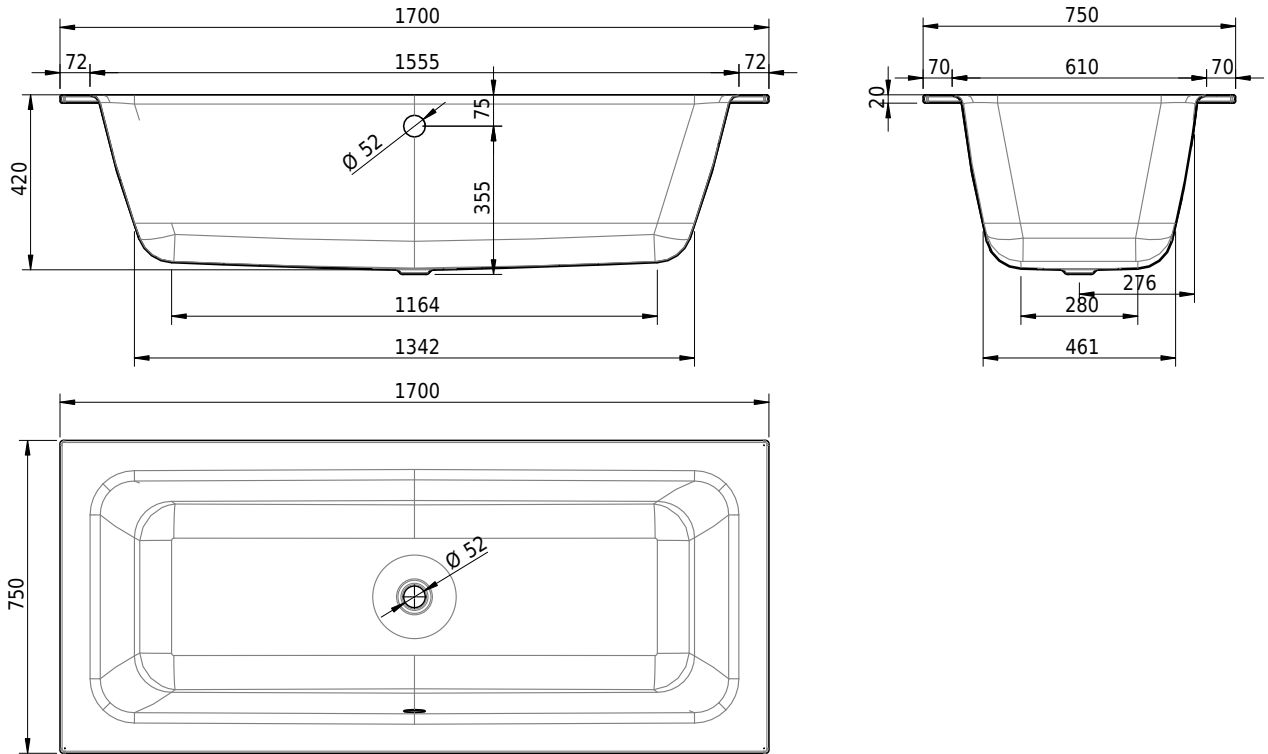

Massskizze

Schmidlin CONTURA DUO

170 x 75 x 42 cm

Randhöhe 20 mm (mit Zargen 30 mm)

Artikel-Nr.: 1616-0001 SGVSB-Nr.: 111262 ST-Nr.: 1111653.100 Gewicht: 51 kg Nutzinhalt*: 129 l

Optionen

- Farbklasse: I,III,VI [FA0_ _ _]
- Mit Zargen [Z_ _ _ _]
- ANTIGLISS PRO
- GLASUR PLUS [OV01]
- Speziallänge -2/+5 cm (beidseitig von -1 bis +2,5cm)
- Griff CONTURA (1 Stück) [GFT_04]
- Lochbohrungen für Armaturen nach Mass [ATM:mm]
- Runde Lochbohrung nach Mass [WT_ALS02]
- Lochbohrung für Schmidlin TOUCH CONTROL [AT0001]
- Einlaufgarnitur Schmidlin SPLASH [SP_ _ _]
- Schmidlin SOUNDBOX
- Spezialanfertigung

Whirlsysteme

- Schmidlin JET [WS01]
- Schmidlin SPA [WS02]
- Schmidlin JET+SPA [WS03]
- Schmidlin SILENT [WS04]
- Schmidlin AQUA SILENT [WS06]
- Schmidlin HYDRO SILK

Zubehör

- Schmidlin Badewannen-Montagesystem (SIA 181)
- Schmidlin Badewannen-Montagesystem (SIA 181), mit Dichtband
- Schmidlin INFINITY Badewannenträger (SIA 181)
- Schmidlin Schürzensets (SIA 181)
- Schmidlin Vormauerungsband (SIA 181), Rolle zu 3 m
- Schmidlin Zargen-Montagewinkel (SIA 181), Satz (4 Stück)
- Zargengummiprofil

Ab- und Überlaufgarnituren

- Schmidlin HIGH FIVE 52
- Schmidlin HIGH FIVE 52 TRIO
- Schmidlin SPRING 50
- Viega Multiplex
- Viega Multiplex Trio

21.04.2026 Technische Änderungen vorbehalten.

Massangaben in mm

* Nutzinhalt: Wasserinhalt abzüglich 70 Liter Verdrängung