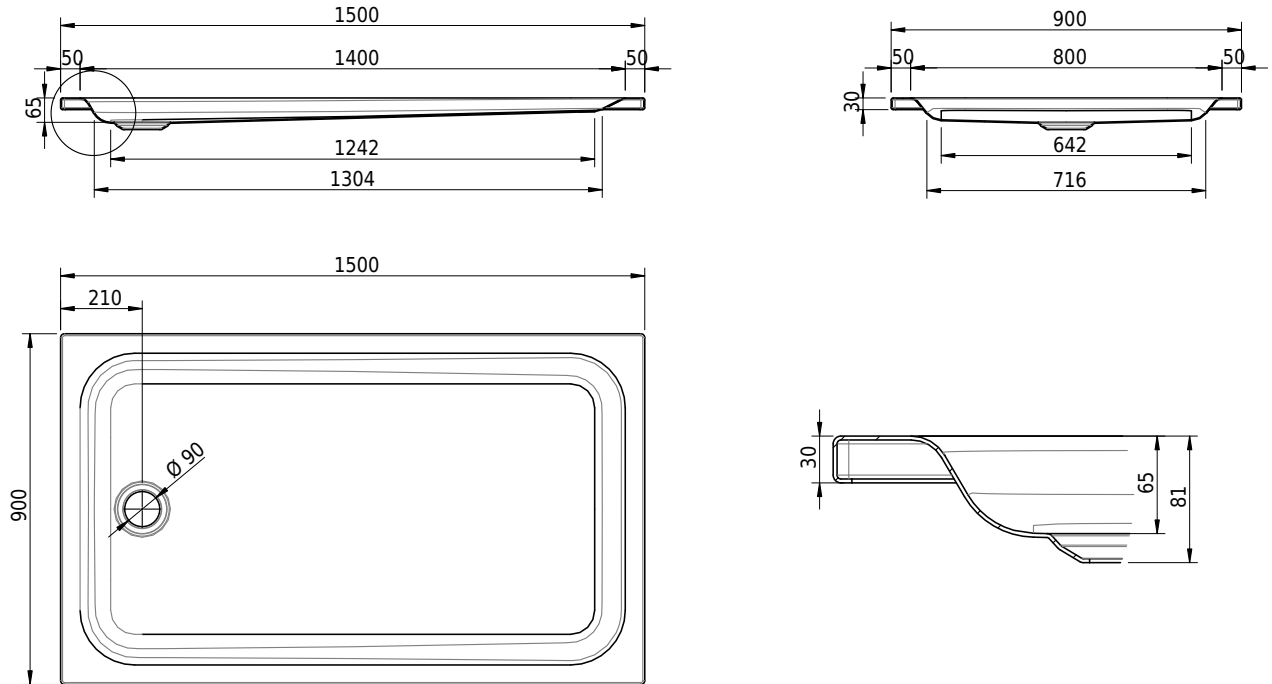

Massskizze

Schmidlin Duschwanne flach (6,5 cm)

150 x 90 x 6.5 cm

Ablaufloch \varnothing 90 mm

Artikel-Nr.: 1619-0001

SGVSB-Nr.: 141141

Gewicht: 30 kg

Optionen

- Farbklasse IV +: I,III,VI,V [FA0_ _ _]
- Mit Zargen [Z_ _ _ _]
- ANTIGLISS PRO
- GLASUR PLUS [OV01]
- Speziallänge -2/+5 cm (beidseitig von -1 bis +2,5cm)
- Scharfkantige Ecke (Radius 5 mm) [EA_ _ 04]
- Geschnittene Ecke [EA_ _ 03]
- Abgerundete Ecke [EA_ _ 02]
- Schürze(n) 75 mm
- Schürze(n) 100 mm
- Schürze(n) Spezialhöhe

Zubehör

- Duschwannen-Fussset 4/6/8 (SIA 181), mit/ohne Dichtband
- Duschwannen-Montagerahmen BASIC (SIA 181)
- Montagesystem Schmidlin OMNIA (SIA 181)
- Schmidlin Zargen-Montagewinkel (SIA 181), Satz (4 Stück)
- Zargengummiprofil