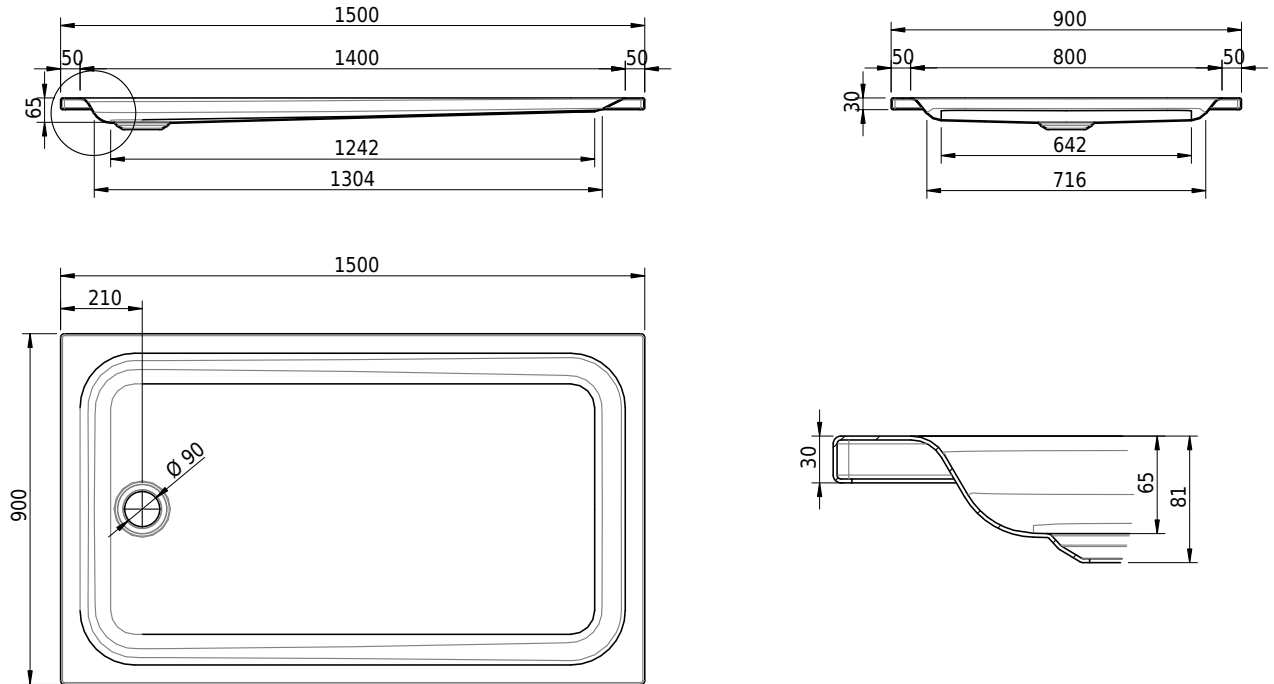

Massskizze

Schmidlin Duschwanne flach (6,5 cm)

150 x 90 x 6.5 cm

Ablaufloch \varnothing 90 mm

Artikel-Nr.: 1619-0001

SGVSB-Nr.: 141141

Gewicht: 30 kg

Optionen

- Farbklasse IV +: I,III,VI,V [FA0_ _]
- Mit Zargen [Z_ _ _]
- ANTIGLISS PRO
- GLASUR PLUS [OV01]
- Speziallänge -2/+5 cm (beidseitig von -1 bis +2,5cm)
- Scharfkantige Ecke (Radius 5 mm) [EA_ _ 04]
- Geschnittene Ecke [EA_ _ 03]
- Abgerundete Ecke [EA_ _ 02]
- Schürze(n) 75 mm
- Schürze(n) 100 mm
- Schürze(n) Spezialhöhe

Zubehör

- Duschwannen-Fussset 4/6/8 (SIA 181), mit/ohne Dichtband
- Duschwannen-Montagerahmen BASIC (SIA 181)
- Montagesystem Schmidlin OMNIA (SIA 181)
- Schmidlin Zargen-Montagewinkel (SIA 181), Satz (4 Stück)
- Zargengummiprofil