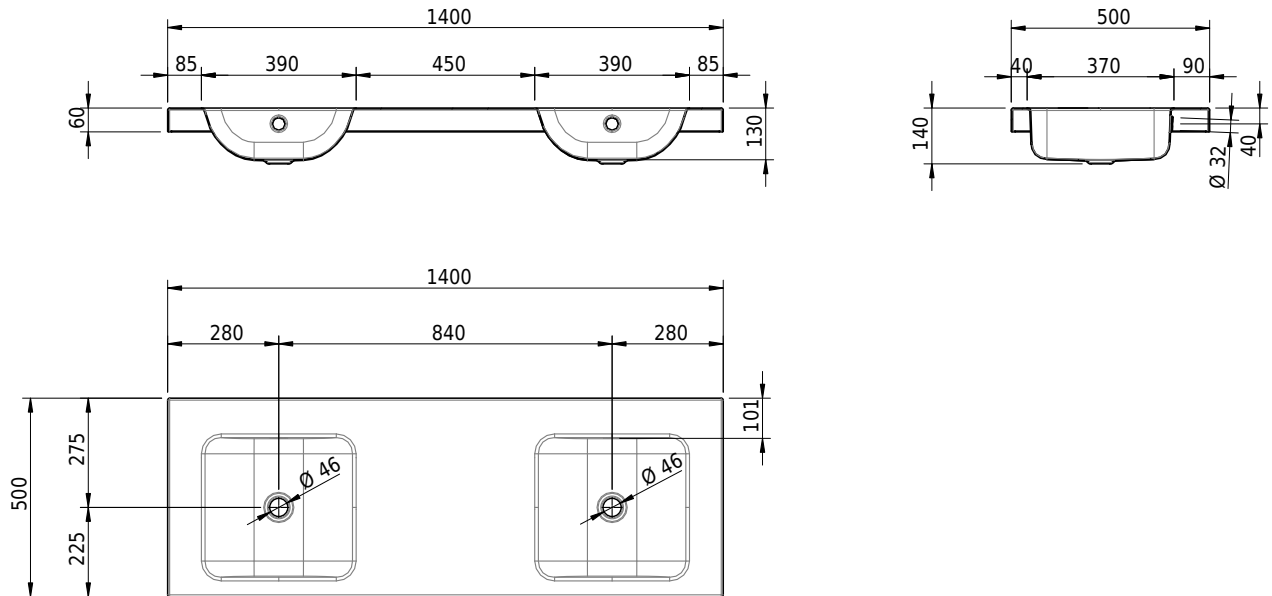

# Schmidlin CONTURA Aufsatzbecken

140 x 50 x 6 cm

mit Überlauf, inkl. Befestigungzubehör, inkl. Überlaufgarnitur verchromt

Artikel-Nr.: 1620-0001

SGVSB-Nr.: 233379.242

Gewicht: 18 kg