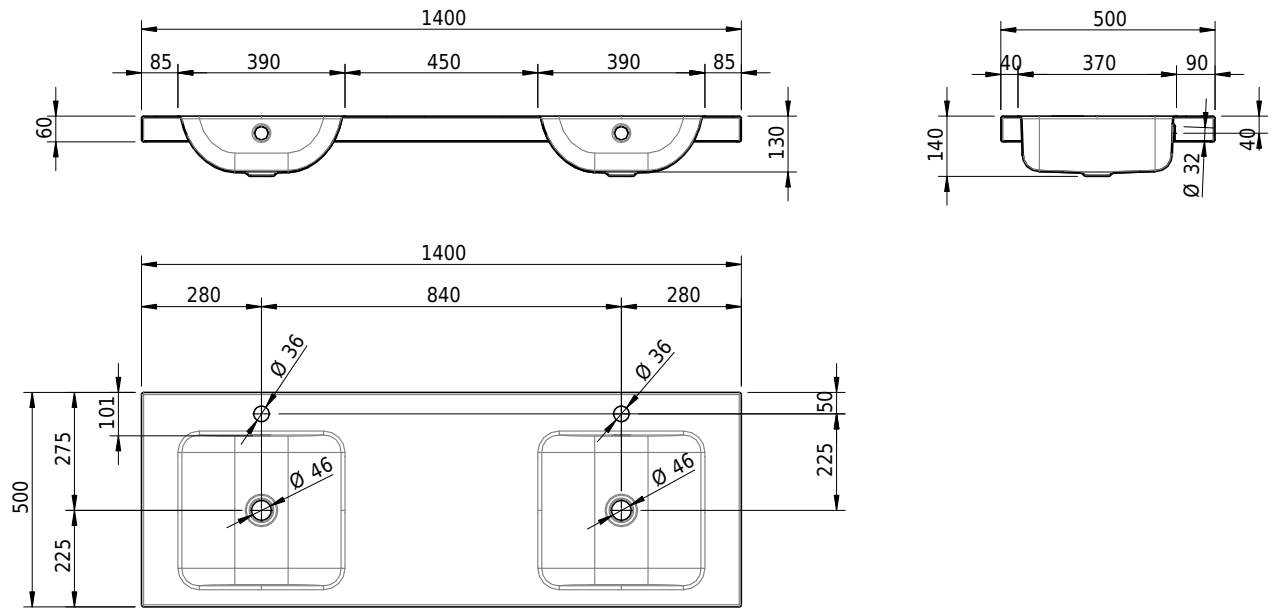

Massskizze

Schmidlin CONTURA Aufsatzbecken

140 x 50 x 6 cm

mit Überlauf, inkl. Befestigungzubehör, inkl. Überlaufgarnitur verchromt

Artikel-Nr.: 1620-0002

SGVSB-Nr.: 233379.100.247

Gewicht: 18 kg

Optionen

- Farbklasse IV +: I,III,VI,V [FA0_ _ _]
- Ohne Überlaufloch [UL0]
- GLASUR PLUS [OV01]
- Lochbohrung für Schmidlin Seifenspender [SSP02]
- Spezialanfertigung

Zubehör

- Schmidlin Seifenspender
- Verstärkungsflansch für Armaturenmontage