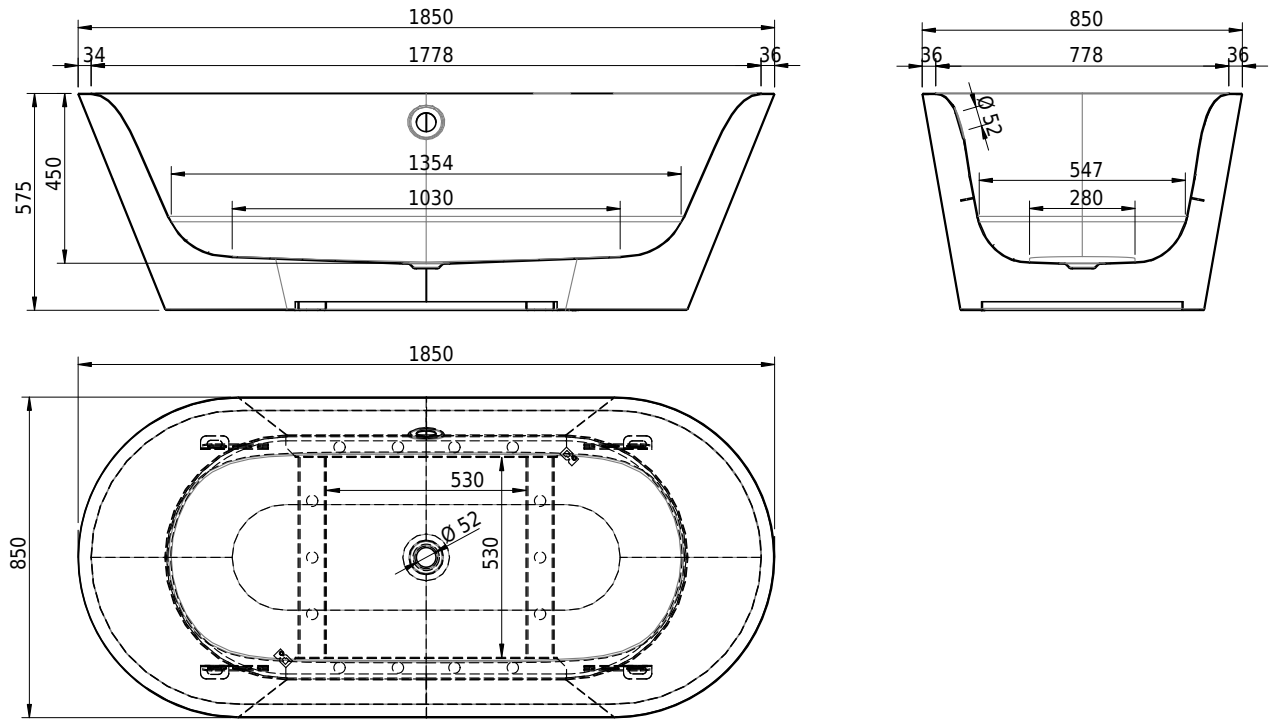

Massskizze

Schmidlin SELLA SHAPE

185 x 85 x 45 cm

freistehend, mit nahtlos emaillierter konischer Schürze, inkl. Ab- und Überlaufgarnitur Multiplex, vormontiert, inkl. flexiblem Schlauch zum Anschluss der Ablaufgarnitur, Gesamthöhe 57.5 cm

Artikel-Nr.: 1624-0001 SGVSB-Nr.: 111291.100.901 ST-Nr.: 1144122? Gewicht: 105 kg Nutzinhalt*: 177 l

Optionen

- Farbklasse II +: I,III [FA0_ _]
- ANTIGLISS PRO
- GLASUR PLUS [OV01]
- Griff SAFE (1 Stück) [GFT_02]
- Einlaufgarnitur Schmidlin SPLASH [SP_ _]
- Schmidlin SOUNDBOX