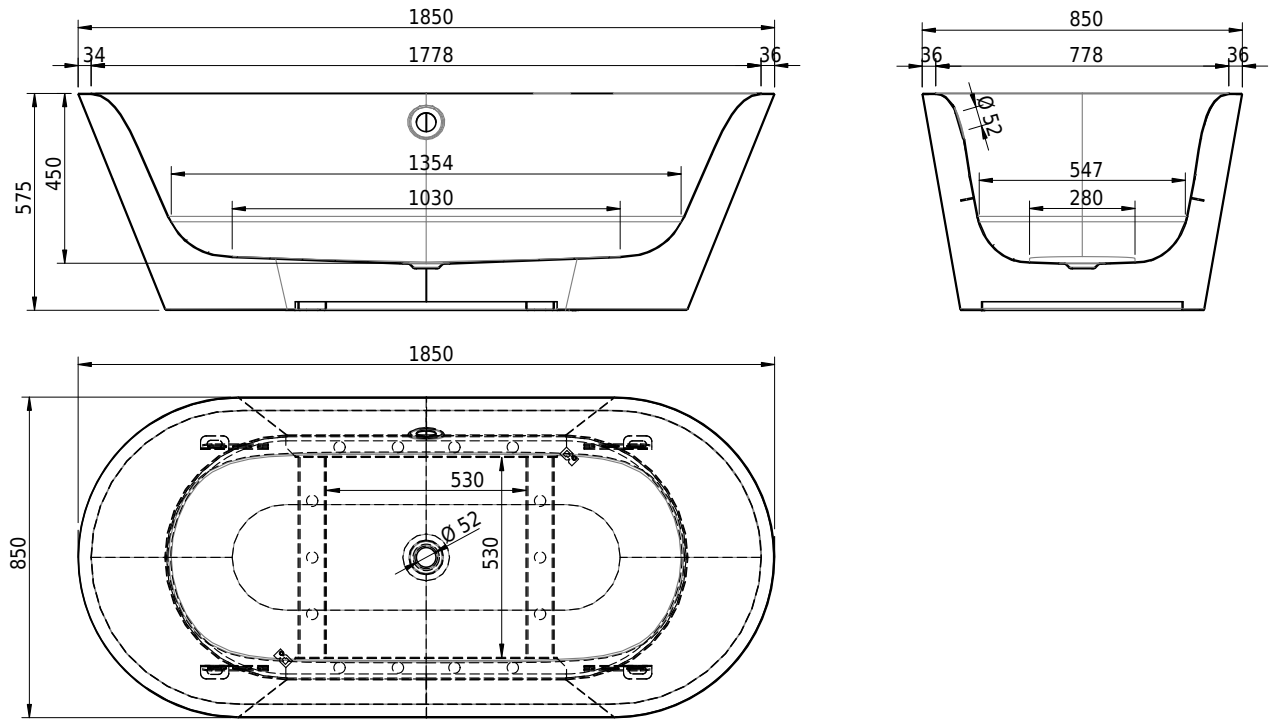

# Schmidlin SELLA SHAPE

185 x 85 x 45 cm

freistehend, mit nahtlos emaillierter konischer Schürze, inkl. Ab- und Überlaufgarnitur Multiplex, vormontiert, inkl. flexiblem Schlauch zum Anschluss der Ablaufgarnitur, Gesamthöhe 57.5 cm

Artikel-Nr.: 1624-0001    SGVSB-Nr.: 111291.100.901    ST-Nr.: 1144122?    Gewicht: 105 kg    Nutzinhalt\*: 177 l