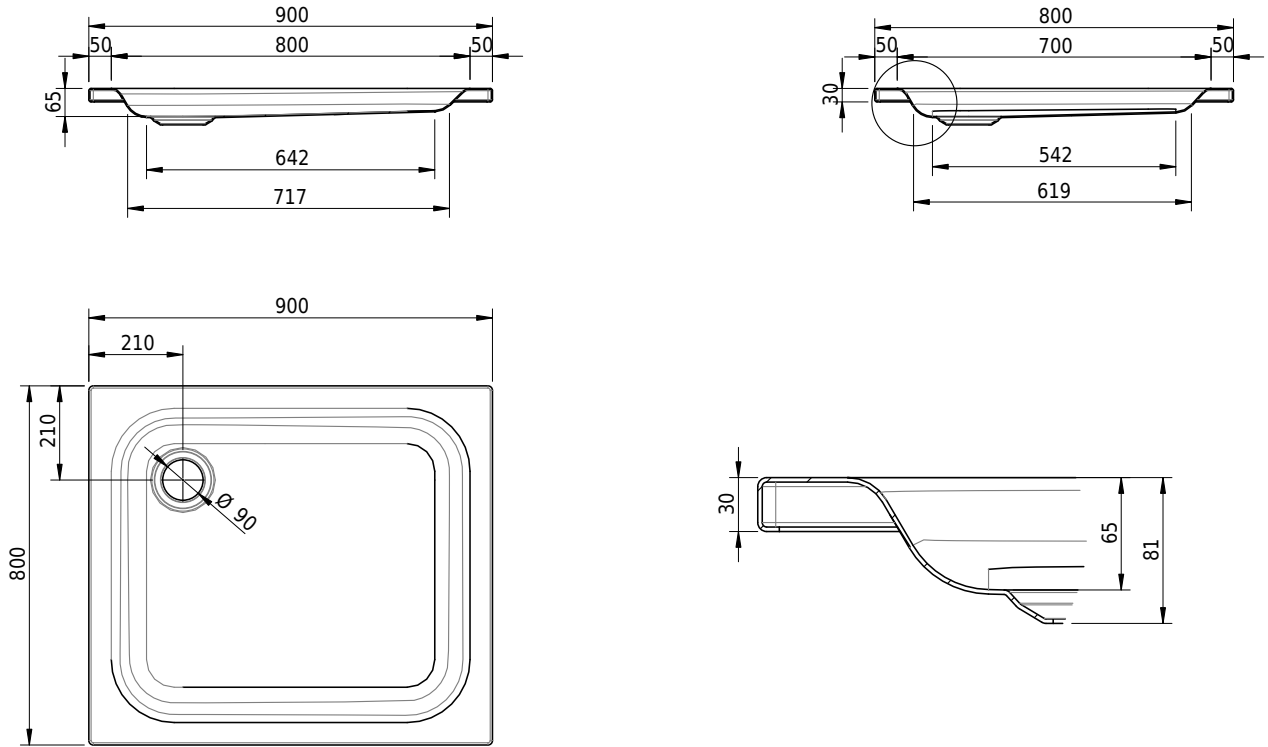

Massskizze

Schmidlin Duschwanne flach (6,5 cm)

90 x 80 x 6.5 cm

Ablaufloch \varnothing 90 mm

Artikel-Nr.: 1625-0001 SGVSB-Nr.: 141039 ST-Nr.: 1311208.100 Gewicht: 19 kg

Optionen

- Farbklasse IV +: I,III,VI,V [FA0_ _]
- Mit Zargen [Z_ _ _]
- ANTIGLISS PRO
- GLASUR PLUS [OV01]
- Speziallänge -2/+5 cm (beidseitig von -1 bis +2,5cm)
- Scharfkantige Ecke (Radius 5 mm) [EA_ _ 04]
- Geschnittene Ecke [EA_ _ 03]
- Abgerundete Ecke [EA_ _ 02]
- Schürze(n) 75 mm
- Schürze(n) 100 mm
- Schürze(n) Spezialhöhe

Zubehör

- Duschwannen-Fusset 4/6/8 (SIA 181), mit/ohne Dichtband
- Duschwannen-Montagerahmen BASIC (SIA 181)
- Montagesystem Schmidlin OMNIA (SIA 181)
- Schmidlin Zargen-Montagewinkel (SIA 181), Satz (4 Stück)
- Zargengummiprofil