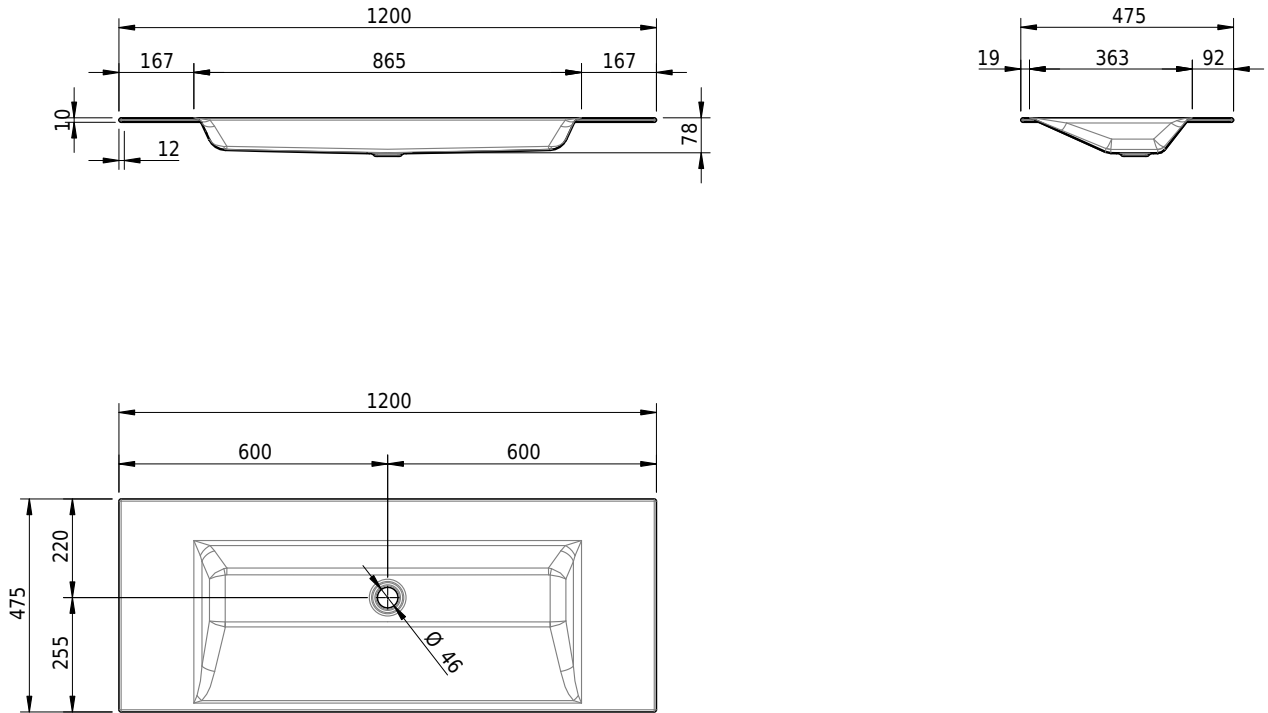

Massskizze

Schmidlin STUDIO Einlegebecken

120 x 47.5 x 1 cm

ohne Überlauf, inkl. Befestigungszubehör

Artikel-Nr.: 1628-0001

SGVSB-Nr.: 233333.242

Gewicht: 15 kg

Optionen

- Farbklasse IV +: I,III,VI,V [FA0_ _ _]
- GLASUR PLUS [OV01]
- Löcher für 3-Loch Armatur [WT_ALS01]
- Lochbohrung für Schmidlin Seifenspender [SSP02]
- Runde Lochbohrung nach Mass [WT_ALS02]
- Spezialanfertigung