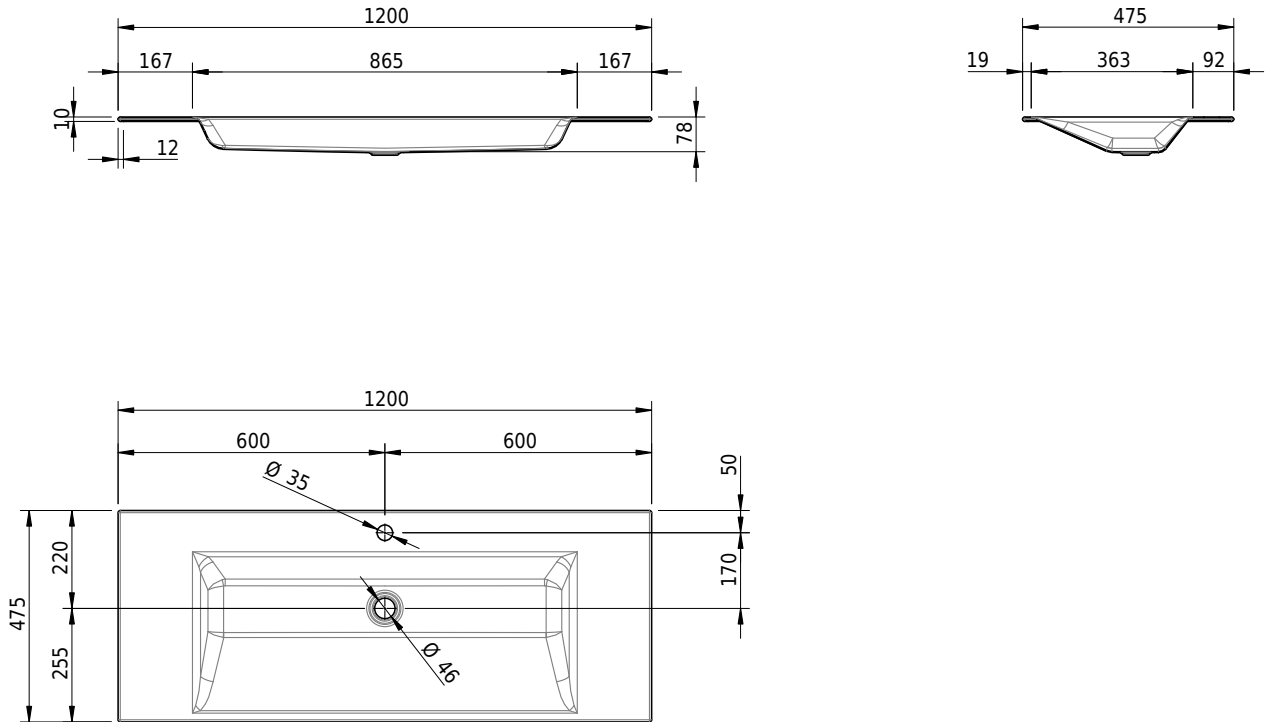

Massskizze

Schmidlin STUDIO Einlegebecken

120 x 47.5 x 1 cm

ohne Überlauf, inkl. Befestigungszubehör

Artikel-Nr.: 1628-0002

SGVSB-Nr.: 233333.241

Gewicht: 15 kg

Optionen

- Farbklasse IV +: I,III,VI,V [FA0_ _ _]
- GLASUR PLUS [OV01]
- Löcher für 3-Loch Armatur [WT_ALS01]
- Lochbohrung für Schmidlin Seifenspender [SSP02]
- Runde Lochbohrung nach Mass [WT_ALS02]
- Spezialanfertigung