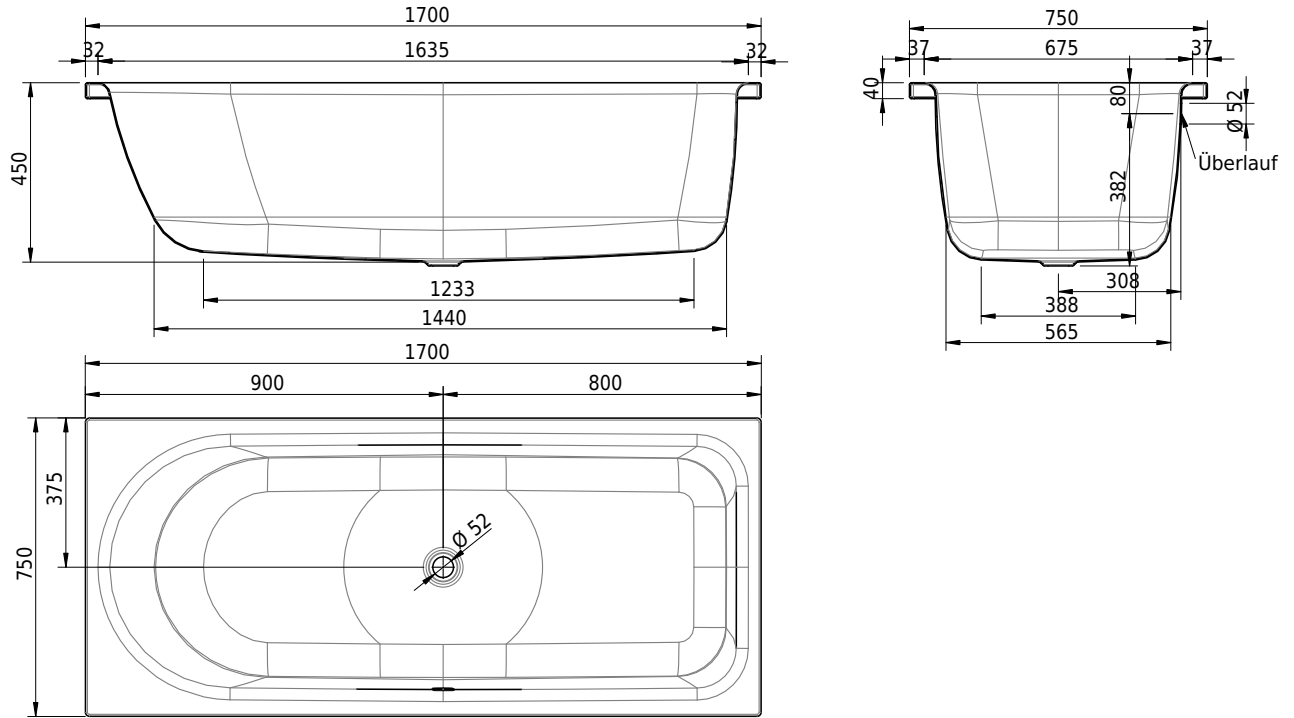

Massskizze

Schmidlin OCEAN

170 x 75 x 45 cm

Randhöhe 40 mm (mit Zargen 30 mm)

Artikel-Nr.: 1633-0001 SGVSB-Nr.: 111213 ST-Nr.: 1111577.100 Gewicht: 56 kg Nutzinhalt*: 220 l

Optionen

- Farbklasse: I,III,VI [FA0_ _ _]
- Mit Zargen [Z_ _ _ _]
- ANTIGLISS PRO
- GLASUR PLUS [OV01]
- Speziallänge -2/+5 cm (beidseitig von -1 bis +2,5cm)
- Griff SAFE (1 Stück) [GFT_02]
- Lochbohrung für Schmidlin TOUCH CONTROL [AT0001]
- Scharfkantige Ecke (Radius 5 mm) [EA_ _ 04]
- Geschnittene Ecke [EA_ _ 03]
- Abgerundete Ecke [EA_ _ 02]
- Einlaufgarnitur Schmidlin SPLASH [SP_ _ _]
- Schmidlin SOUNDBOX
- Spezialanfertigung

* Nutzinhalt: Wasserinhalt abzüglich 70 Liter Verdrängung

- Zargengummiprofil