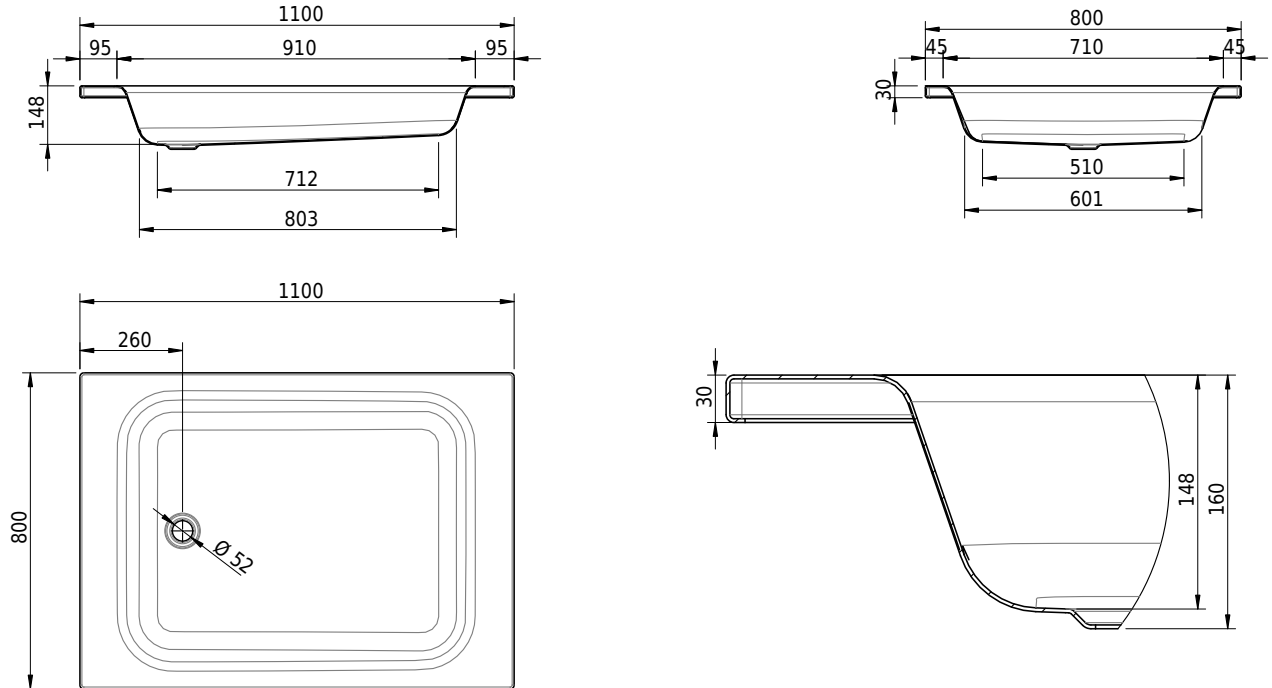

Massskizze

Schmidlin Duschwanne tief (15 cm)

110 x 80 x 15 cm

Ablaufloch \varnothing 52 mm

Artikel-Nr.: 1634-0001 SGVSB-Nr.: 141010 ST-Nr.: 1311266.100 Gewicht: 26 kg

Optionen

- Farbklasse IV +: I,III,VI,V [FA0_ _]
- Mit Zargen [Z_ _ _]
- ANTIGLISS PRO
- GLASUR PLUS [OV01]
- Speziallänge -2/+5 cm (beidseitig von -1 bis +2,5cm)
- Scharfkantige Ecke (Radius 5 mm) [EA_ _ 04]
- Geschnittene Ecke [EA_ _ 03]
- Abgerundete Ecke [EA_ _ 02]
- Schürze(n) 200 mm
- Schürze(n) Spezialhöhe
- Ablaufloch 90 mm [AG90]
- Spezialanfertigung

Zubehör

- Duschwannen-Fusset 4/6/8 (SIA 181), mit/ohne Dichtband
- Duschwannen-Montagerahmen BASIC (SIA 181)
- Schmidlin Zargen-Montagewinkel (SIA 181), Satz (4 Stück)
- Zargengummiprofil

Ab- und Überlaufgarnituren