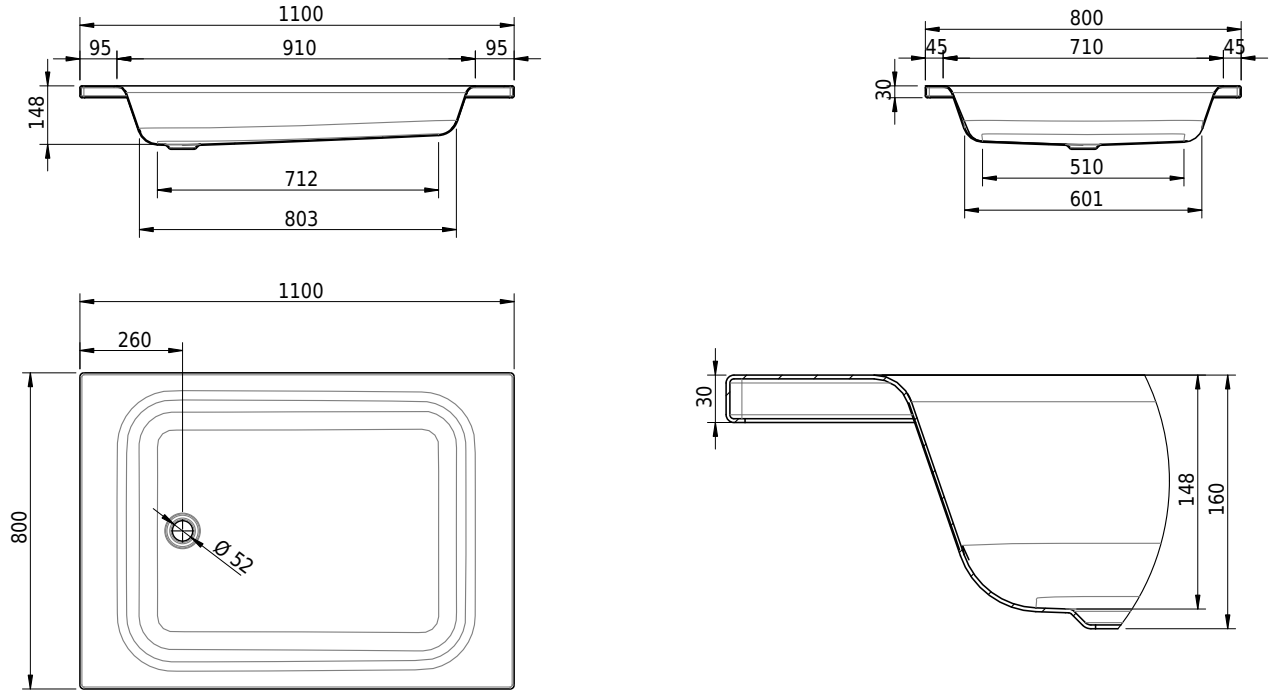

Massskizze

Schmidlin Duschwanne tief (15 cm)

110 x 80 x 15 cm

Ablaufloch ø 52 mm

Artikel-Nr.: 1634-0001 SGVSB-Nr.: 141010 ST-Nr.: 1311266.100 Gewicht: 26 kg

Optionen

- Farbklasse IV +: I,III,VI,V [FA0_ _ _]
- Mit Zargen [Z_ _ _ _]
- ANTIGLISS PRO
- GLASUR PLUS [OV01]
- Speziallänge -2/+5 cm (beidseitig von -1 bis +2,5cm)
- Scharfkantige Ecke (Radius 5 mm) [EA_ _ 04]
- Geschnittene Ecke [EA_ _ 03]
- Abgerundete Ecke [EA_ _ 02]
- Schürze(n) 200 mm
- Schürze(n) Spezialhöhe
- Ablaufloch 90 mm [AG90]
- Spezialanfertigung

Zubehör

- Duschwannen-Fusset 4/6/8 (SIA 181), mit/ohne Dichtband
- Duschwannen-Montagerahmen BASIC (SIA 181)
- Schmidlin Zargen-Montagewinkel (SIA 181), Satz (4 Stück)
- Zargengummiprofil

Ab- und Überlaufgarnituren