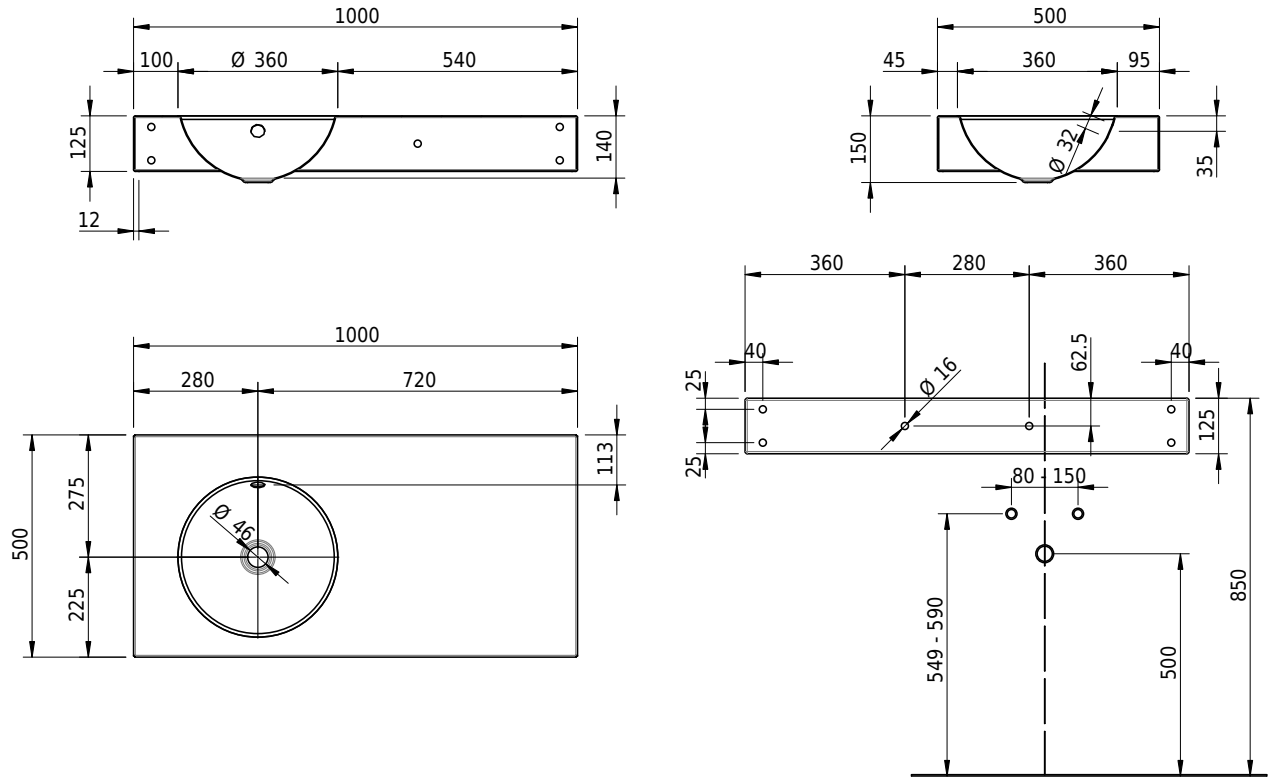

Massskizze

Schmidlin ORBIS Wandbecken

100 x 50 x 12.5 cm

mit Überlauf, inkl. Befestigungzubehör, inkl. Überlaufgarnitur verchromt

Artikel-Nr.: 1636-0001

SGVSB-Nr.: 217343.242

Gewicht: 14 kg

Optionen

- Farbklasse IV +: I,III,VI,V [FA0_ _ _]
- Ohne Überlaufloch [UL0]
- GLASUR PLUS [OV01]
- Armaturenloch hinten rechts
- Löcher für 3-Loch Armatur [WT_ALS01]
- Lochbohrung für Schmidlin Seifenspender [SSP02]
- Runde Lochbohrung nach Mass [WT_ALS02]
- Schmidlin Kosmetiktuchspender [KTS_ _]
- Spezialanfertigung
- Lochbohrung für Steckdose [STP_ _]