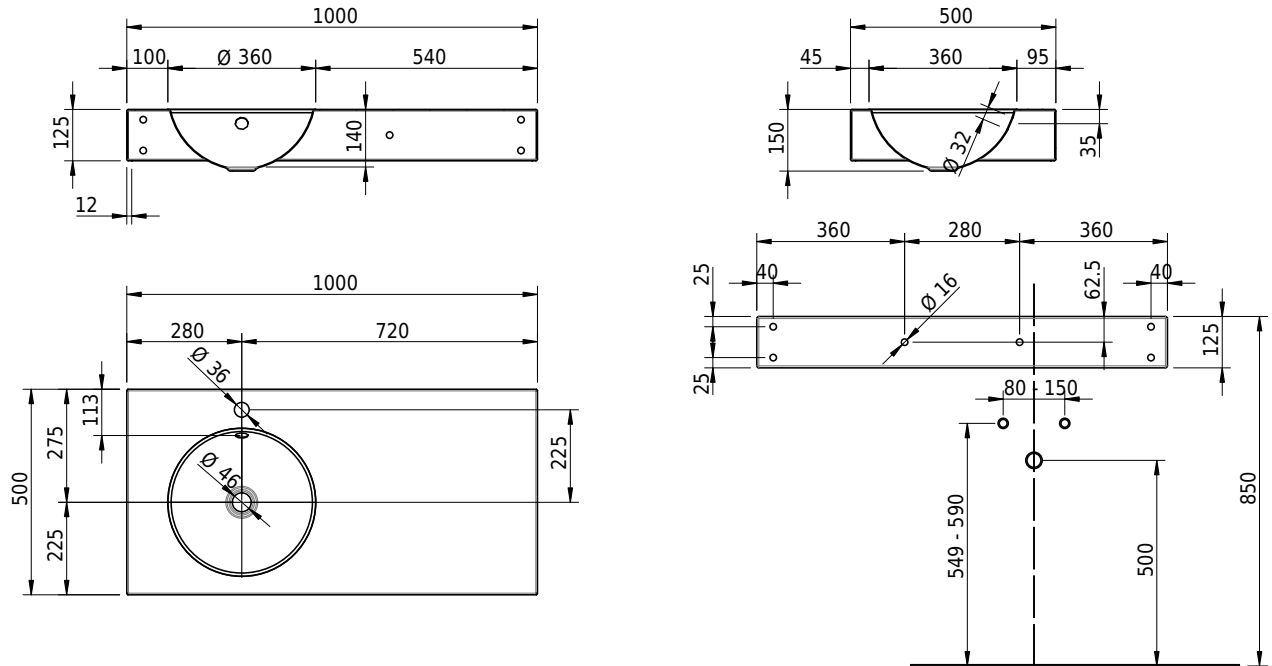

Massskizze

Schmidlin ORBIS Wandbecken

100 x 50 x 12.5 cm

mit Überlauf, inkl. Befestigungzubehör, inkl. Überlaufgarnitur verchromt

Artikel-Nr.: 1636-0002

SGVSB-Nr.: 217343.100.241

Gewicht: 14 kg

Optionen

- Farbklasse IV +: I,III,VI,V [FA0_ _ _]
- Ohne Überlaufloch [UL0]
- GLASUR PLUS [OV01]
- Armaturenloch hinten rechts
- Löcher für 3-Loch Armatur [WT_ALS01]
- Lochbohrung für Schmidlin Seifenspender [SSP02]
- Runde Lochbohrung nach Mass [WT_ALS02]
- Schmidlin Kosmetiktuchspender [KTS_ _]
- Spezialanfertigung
- Lochbohrung für Steckdose [STP_ _]