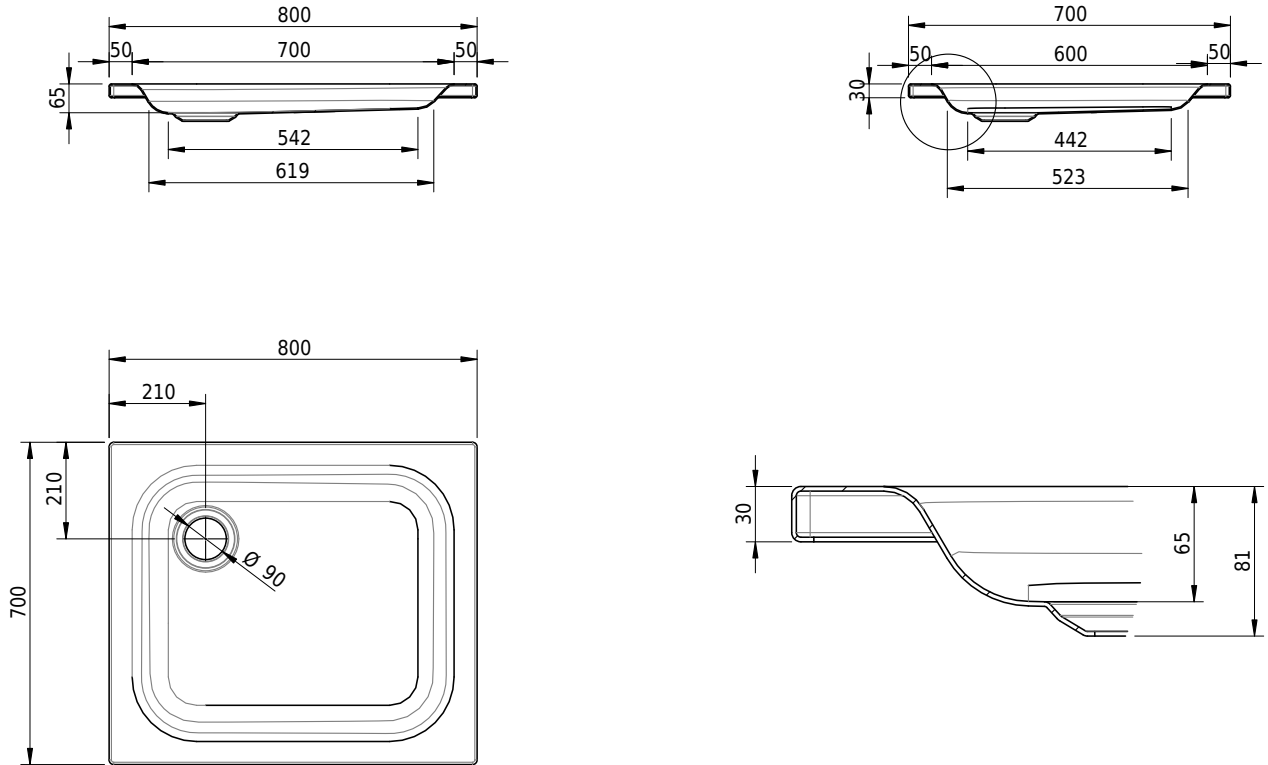

Massskizze

Schmidlin Duschwanne flach (6,5 cm)

80 x 70 x 6.5 cm

Ablaufloch \varnothing 90 mm

Artikel-Nr.: 1642-0001

SGVSB-Nr.: 141105

Gewicht: 15 kg

Optionen

- Farbklasse IV +: I,III,VI,V [FA0_ _ _]
- Mit Zargen [Z_ _ _ _]
- ANTIGLISS PRO
- GLASUR PLUS [OV01]
- Speziallänge -2/+5 cm (beidseitig von -1 bis +2,5cm)
- Scharfkantige Ecke (Radius 5 mm) [EA_ _ 04]
- Geschnittene Ecke [EA_ _ 03]
- Abgerundete Ecke [EA_ _ 02]
- Schürze(n) 75 mm
- Schürze(n) 100 mm
- Schürze(n) Spezialhöhe

Zubehör

- Duschwannen-Fusset 4/6/8 (SIA 181), mit/ohne Dichtband
- Duschwannen-Montagerahmen BASIC (SIA 181)
- Montagesystem Schmidlin OMNIA (SIA 181)
- Schmidlin Zargen-Montagewinkel (SIA 181), Satz (4 Stück)
- Zargengummiprofil