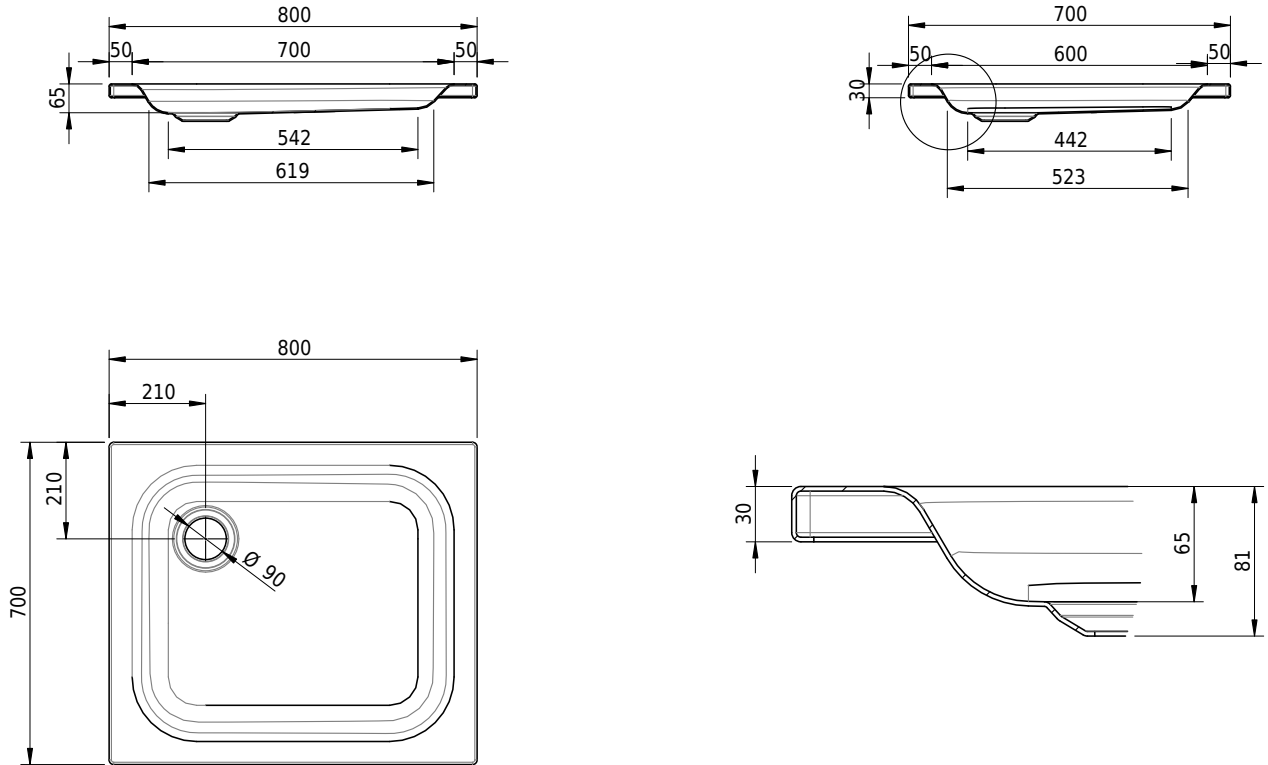

Massskizze

Schmidlin Duschwanne flach (6,5 cm)

80 x 70 x 6.5 cm

Ablaufloch $\varnothing$ 90 mm

Artikel-Nr.: 1642-0001

SGVSB-Nr.: 141105

Gewicht: 15 kg

Optionen

- Farbklasse IV +: I,III,VI,V [FA0_ _ _]
- Mit Zargen [Z_ _ _ _]
- ANTIGLISS PRO
- GLASUR PLUS [OV01]
- Speziallänge -2/+5 cm (beidseitig von -1 bis +2,5cm)
- Scharfkantige Ecke (Radius 5 mm) [EA_ _ 04]
- Geschnittene Ecke [EA_ _ 03]
- Abgerundete Ecke [EA_ _ 02]
- Schürze(n) 75 mm
- Schürze(n) 100 mm
- Schürze(n) Spezialhöhe

Zubehör

- Duschwannen-Fusset 4/6/8 (SIA 181), mit/ohne Dichtband
- Duschwannen-Montagerahmen BASIC (SIA 181)
- Montagesystem Schmidlin OMNIA (SIA 181)
- Schmidlin Zargen-Montagewinkel (SIA 181), Satz (4 Stück)
- Zargengummiprofil

Ab- und Überlaufgarnituren

- Ablaufgarnitur Schmidlin FLOW 30
- Ablaufgarnitur Schmidlin FLOW 50
- Ablaufgarnitur Schmidlin VERTICAL
- Ablaufgarnitur Viega Tempoplex
- Ablaufgarnitur Viega Tempoplex Plus