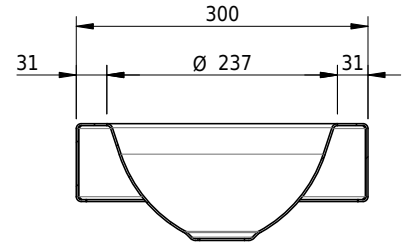

Massskizze

Schmidlin ORBIS MINI Aufsatzbecken

30 x 30 x 8 cm

ohne Überlauf, inkl. Befestigungzubehör

Artikel-Nr.: 1644-0001

SGVSB-Nr.: 233490.242

Gewicht: 7 kg

Optionen

- Farbklasse IV +: I,III,VI,V [FA0_ _ _]
- GLASUR PLUS [OV01]
- Lochbohrung für Schmidlin Seifenspender [SSP02]
- Runde Lochbohrung nach Mass [WT_ALS02]
- Spezialanfertigung
- Schmidlin GreenSteel

Zubehör

- Schmidlin Seifenspender

Ab- und Überlaufgarnituren

- Schaftventil 1¼", inkl. Deckel verchromt, nicht verschliessbar
- Schmidlin Schaftventil 1 1/4", inkl. Deckel alpinweiss matt, emailliert, nicht verschliessbar
- Schmidlin Schaftventil 1 1/4", inkl. Deckel emailliert, nicht verschliessbar
- Schmidlin Schaftventil 1 1/4", inkl. Deckel emailliert, übrige Farben, nicht verschliessbar