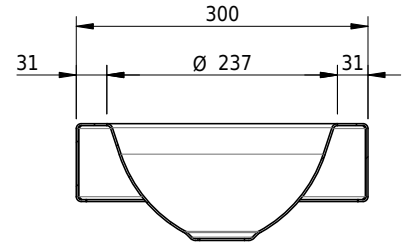

Massskizze

Schmidlin ORBIS MINI Aufsatzbecken

30 x 30 x 8 cm

ohne Überlauf, inkl. Befestigungzubehör

Artikel-Nr.: 1644-0001

SGVSB-Nr.: 233490.242

Gewicht: 7 kg

Optionen

- Farbklasse IV +: I,III,VI,V [FA0_ _ _]
- GLASUR PLUS [OV01]
- Lochbohrung für Schmidlin Seifenspender [SSP02]
- Runde Lochbohrung nach Mass [WT_ALS02]
- Spezialanfertigung
- Schmidlin GreenSteel

Zubehör