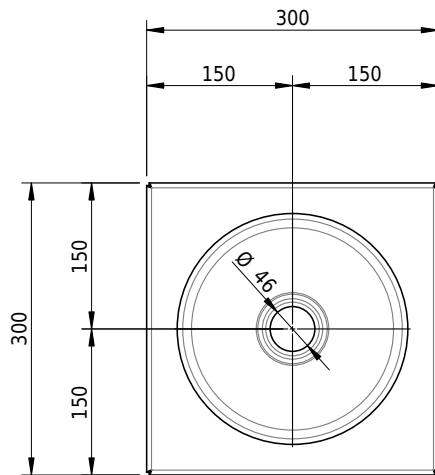

Massskizze

Schmidlin ORBIS MINI Aufsatzbecken

30 x 30 x 8 cm

ohne Überlauf, inkl. Befestigungzubehör

Artikel-Nr.: 1644-0001

SGVSB-Nr.: 233490.242

Gewicht: 7 kg

Optionen

- Farbklasse IV +: I,III,VI,V [FA0_ _ _]
- GLASUR PLUS [OV01]
- Lochbohrung für Schmidlin Seifenspender [SSP02]
- Runde Lochbohrung nach Mass [WT_ALS02]
- Spezialanfertigung
- Schmidlin GreenSteel

Zubehör

- Schmidlin Seifenspender

Ab- und Überlaufgarnituren

- Schaftventil 1¼", inkl. Deckel verchromt, nicht verschliessbar
- Schmidlin Schaftventil 1 1/4", inkl. Deckel alpinweiss matt, emailliert, nicht verschliessbar
- Schmidlin Schaftventil 1 1/4", inkl. Deckel emailliert, nicht verschliessbar
- Schmidlin Schaftventil 1 1/4", inkl. Deckel emailliert, übrige Farben, nicht verschliessbar