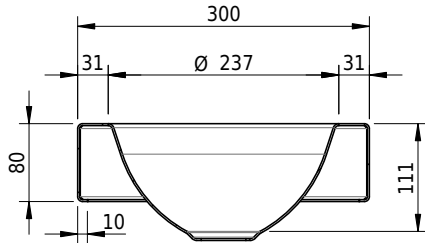

Massskizze

Schmidlin ORBIS MINI Aufsatzbecken

30 x 30 x 8 cm

ohne Überlauf, inkl. Befestigungzubehör

Artikel-Nr.: 1644-0001

SGVSB-Nr.: 233490.242

Gewicht: 7 kg

Optionen

- Farbklasse IV +: I,III,VI,V [FA0_ _ _]
- GLASUR PLUS [OV01]
- Lochbohrung für Schmidlin Seifenspender [SSP02]
- Runde Lochbohrung nach Mass [WT_ALS02]
- Spezialanfertigung
- Schmidlin GreenSteel

Zubehör