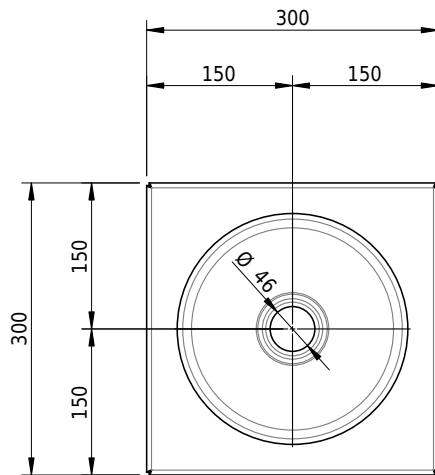

Massskizze

Schmidlin ORBIS MINI Aufsatzbecken

30 x 30 x 8 cm

ohne Überlauf, inkl. Befestigungzubehör

Artikel-Nr.: 1644-0001

SGVSB-Nr.: 233490.242

Gewicht: 7 kg

Optionen

- Farbklasse IV +: I,III,VI,V [FA0_ _ _]
- GLASUR PLUS [OV01]
- Lochbohrung für Schmidlin Seifenspender [SSP02]
- Runde Lochbohrung nach Mass [WT_ALS02]
- Spezialanfertigung
- Schmidlin GreenSteel

Zubehör