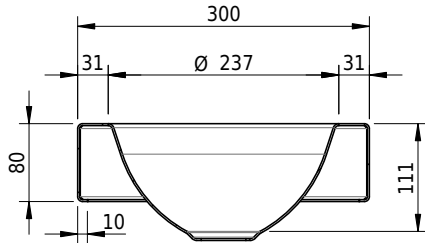

Massskizze

Schmidlin ORBIS MINI Aufsatzbecken

30 x 30 x 8 cm

ohne Überlauf, inkl. Befestigungzubehör

Artikel-Nr.: 1644-0001

SGVSB-Nr.: 233490.242

Gewicht: 7 kg

Optionen

- Farbklasse IV +: I,III,VI,V [FA0_ _ _]
- GLASUR PLUS [OV01]
- Lochbohrung für Schmidlin Seifenspender [SSP02]
- Runde Lochbohrung nach Mass [WT_ALS02]
- Spezialanfertigung
- Schmidlin GreenSteel

Zubehör

- Schmidlin Seifenspender

Ab- und Überlaufgarnituren

- Schaftventil 1¼", inkl. Deckel verchromt, nicht verschliessbar
- Schmidlin Schaftventil 1 1/4", inkl. Deckel alpinweiss matt, emailliert, nicht verschliessbar
- Schmidlin Schaftventil 1 1/4", inkl. Deckel emailliert, nicht verschliessbar
- Schmidlin Schaftventil 1 1/4", inkl. Deckel emailliert, übrige Farben, nicht verschliessbar