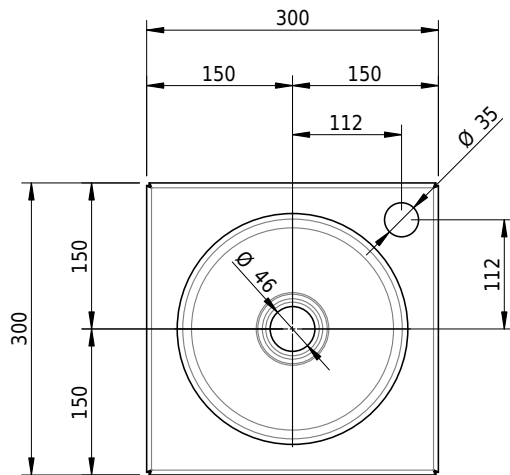

Massskizze

Schmidlin ORBIS MINI Aufsatzbecken

30 x 30 x 8 cm

ohne Überlauf, inkl. Befestigungzubehör

Artikel-Nr.: 1644-0002

SGVSB-Nr.: 233490.100.308

Gewicht: 7 kg

Optionen

- Farbklasse IV +: I,III,VI,V [FA0_ _ _]
- GLASUR PLUS [OV01]
- Lochbohrung für Schmidlin Seifenspender [SSP02]
- Runde Lochbohrung nach Mass [WT_ALS02]
- Spezialanfertigung
- Schmidlin GreenSteel

Zubehör