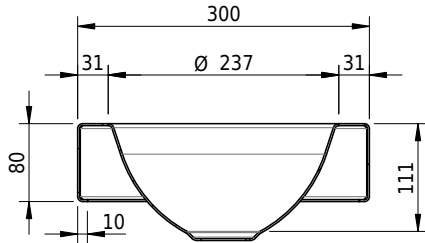

Massskizze

Schmidlin ORBIS MINI Aufsatzbecken

30 x 30 x 8 cm

ohne Überlauf, inkl. Befestigungzubehör

Artikel-Nr.: 1644-0002

SGVSB-Nr.: 233490.100.308

Gewicht: 7 kg

Optionen

- Farbklasse IV +: I,III,VI,V [FA0_ _ _]
- GLASUR PLUS [OV01]
- Lochbohrung für Schmidlin Seifenspender [SSP02]
- Runde Lochbohrung nach Mass [WT_ALS02]
- Spezialanfertigung
- Schmidlin GreenSteel

Zubehör