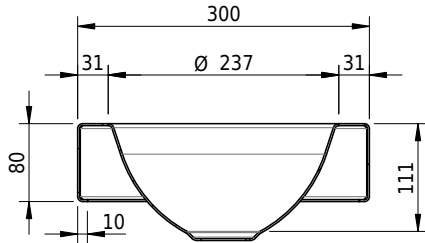

Massskizze

Schmidlin ORBIS MINI Aufsatzbecken

30 x 30 x 8 cm

ohne Überlauf, inkl. Befestigungzubehör

Artikel-Nr.: 1644-0002

SGVSB-Nr.: 233490.100.308

Gewicht: 7 kg

Optionen

- Farbklasse IV +: I,III,VI,V [FA0_ _ _]
- GLASUR PLUS [OV01]
- Lochbohrung für Schmidlin Seifenspender [SSP02]
- Runde Lochbohrung nach Mass [WT_ALS02]
- Spezialanfertigung
- Schmidlin GreenSteel

Zubehör

- Schmidlin Seifenspender
- Verstärkungsflansch für Armaturenmontage

Ab- und Überlaufgarnituren

- Schaftventil 1¼, inkl. Deckel verchromt, nicht verschliessbar
- Schmidlin Schaftventil 1 1/4", inkl. Deckel alpinweiss matt, emailliert, nicht verschliessbar
- Schmidlin Schaftventil 1 1/4", inkl. Deckel emailliert, nicht verschliessbar
- Schmidlin Schaftventil 1 1/4", inkl. Deckel emailliert, übrige Farben, nicht verschliessbar