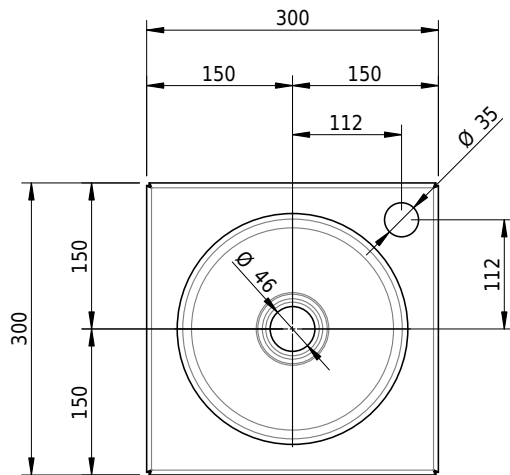

Massskizze

Schmidlin ORBIS MINI Aufsatzbecken

30 x 30 x 8 cm

ohne Überlauf, inkl. Befestigungzubehör

Artikel-Nr.: 1644-0002

SGVSB-Nr.: 233490.100.308

Gewicht: 7 kg

Optionen

- Farbklasse IV +: I,III,VI,V [FA0_ _ _]
- GLASUR PLUS [OV01]
- Lochbohrung für Schmidlin Seifenspender [SSP02]
- Runde Lochbohrung nach Mass [WT_ALS02]
- Spezialanfertigung
- Schmidlin GreenSteel

Zubehör

- Schmidlin Seifenspender
- Verstärkungsflansch für Armaturenmontage

Ab- und Überlaufgarnituren

- Schaftventil 1¼, inkl. Deckel verchromt, nicht verschliessbar
- Schmidlin Schaftventil 1 1/4", inkl. Deckel alpinweiss matt, emailliert, nicht verschliessbar
- Schmidlin Schaftventil 1 1/4", inkl. Deckel emailliert, nicht verschliessbar
- Schmidlin Schaftventil 1 1/4", inkl. Deckel emailliert, übrige Farben, nicht verschliessbar