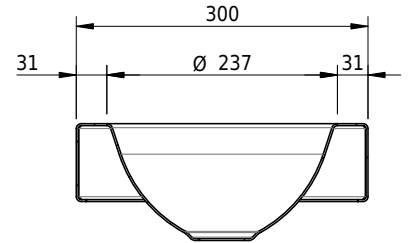

Massskizze

Schmidlin ORBIS MINI Aufsatzbecken

30 x 30 x 8 cm

ohne Überlauf, inkl. Befestigungzubehör

Artikel-Nr.: 1644-0002

SGVSB-Nr.: 233490.100.308

Gewicht: 7 kg

Optionen

- Farbklasse IV +: I,III,VI,V [FA0_ _ _]
- GLASUR PLUS [OV01]
- Lochbohrung für Schmidlin Seifenspender [SSP02]
- Runde Lochbohrung nach Mass [WT_ALS02]
- Spezialanfertigung
- Schmidlin GreenSteel

Zubehör