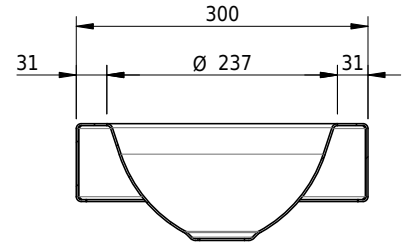

# Schmidlin ORBIS MINI Aufsatzbecken

30 x 30 x 8 cm

ohne Überlauf, inkl. Befestigungzubehör

Artikel-Nr.: 1644-0002

SGVSB-Nr.: 233490.100.308

Gewicht: 7 kg