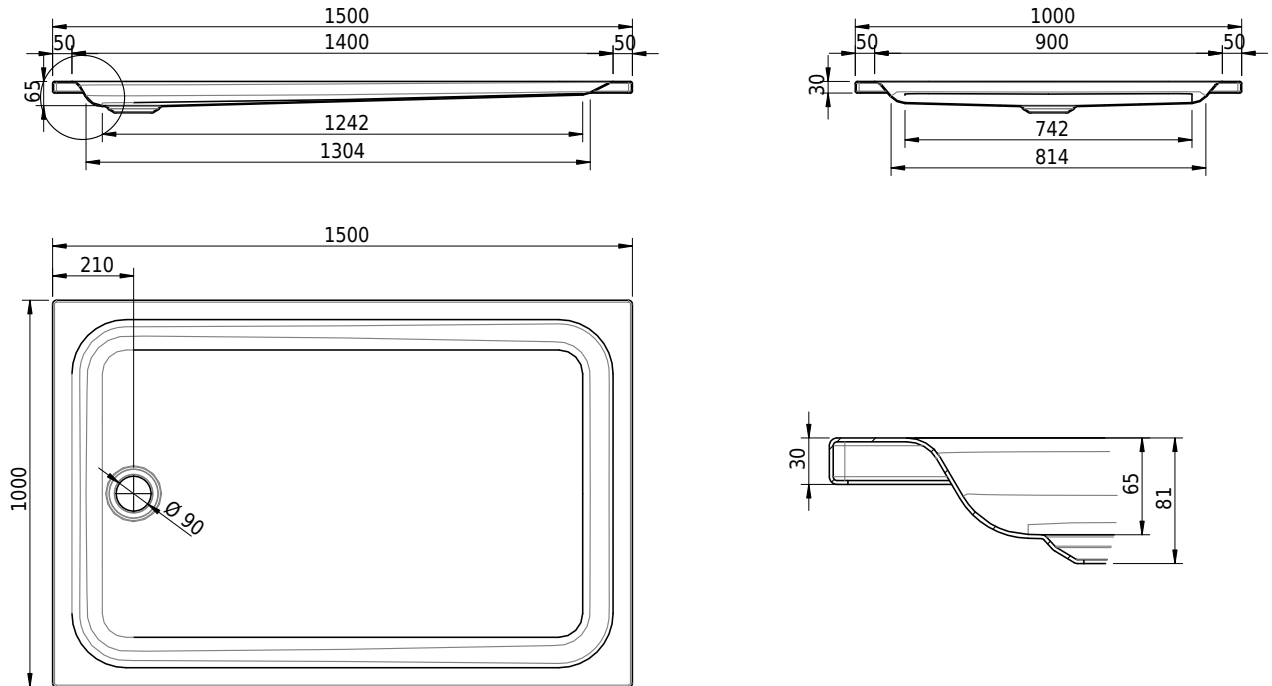

Massskizze

Schmidlin Duschwanne flach (6,5 cm)

150 x 100 x 6.5 cm

Ablaufloch \varnothing 90 mm

Artikel-Nr.: 1647-0001

SGVSB-Nr.: 141631

Gewicht: 39 kg

Optionen

- Farbklasse IV +: I,III,VI,V [FA0_ _ _]
- Mit Zargen [Z_ _ _ _]
- ANTIGLISS PRO
- GLASUR PLUS [OV01]
- Speziallänge -2/+5 cm (beidseitig von -1 bis +2,5cm)
- Scharfkantige Ecke (Radius 5 mm) [EA_ _ 04]
- Geschnittene Ecke [EA_ _ 03]
- Abgerundete Ecke [EA_ _ 02]
- Schürze(n) 75 mm
- Schürze(n) 100 mm
- Schürze(n) Spezialhöhe

Zubehör

- Duschwannen-Fusset 4/6/8 (SIA 181), mit/ohne Dichtband
- Duschwannen-Montagerahmen BASIC (SIA 181)
- Montagesystem Schmidlin OMNIA (SIA 181)
- Schmidlin Zargen-Montagewinkel (SIA 181), Satz (4 Stück)
- Zargengummiprofil