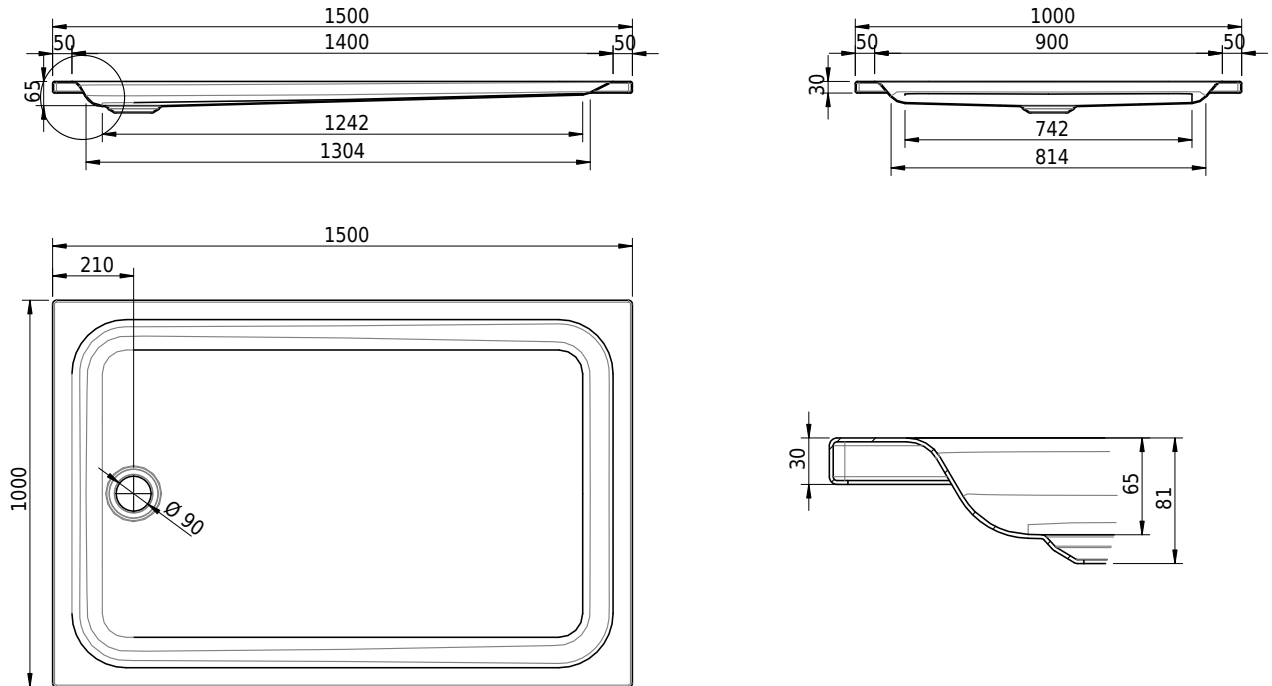

## Massskizze

**Schmidlin Duschwanne flach (6,5 cm)**

150 x 100 x 6.5 cm

Ablaufloch  $\varnothing$  90 mm

Artikel-Nr.: 1647-0001

SGVSB-Nr.: 141631

Gewicht: 39 kg

**Optionen**

- Farbklasse IV +: I,III,VI,V [FA0\_ \_ \_]
- Mit Zargen [Z\_ \_ \_ \_]
- ANTIGLISS PRO
- GLASUR PLUS [OV01]
- Speziallänge -2/+5 cm (beidseitig von -1 bis +2,5cm)
- Scharfkantige Ecke (Radius 5 mm) [EA\_ \_ 04]
- Geschnittene Ecke [EA\_ \_ 03]
- Abgerundete Ecke [EA\_ \_ 02]
- Schürze(n) 75 mm
- Schürze(n) 100 mm
- Schürze(n) Spezialhöhe

**Zubehör**

- Duschwannen-Fusset 4/6/8 (SIA 181), mit/ohne Dichtband
- Duschwannen-Montagerahmen BASIC (SIA 181)
- Montagesystem Schmidlin OMNIA (SIA 181)
- Schmidlin Zargen-Montagewinkel (SIA 181), Satz (4 Stück)
- Zargengummiprofil