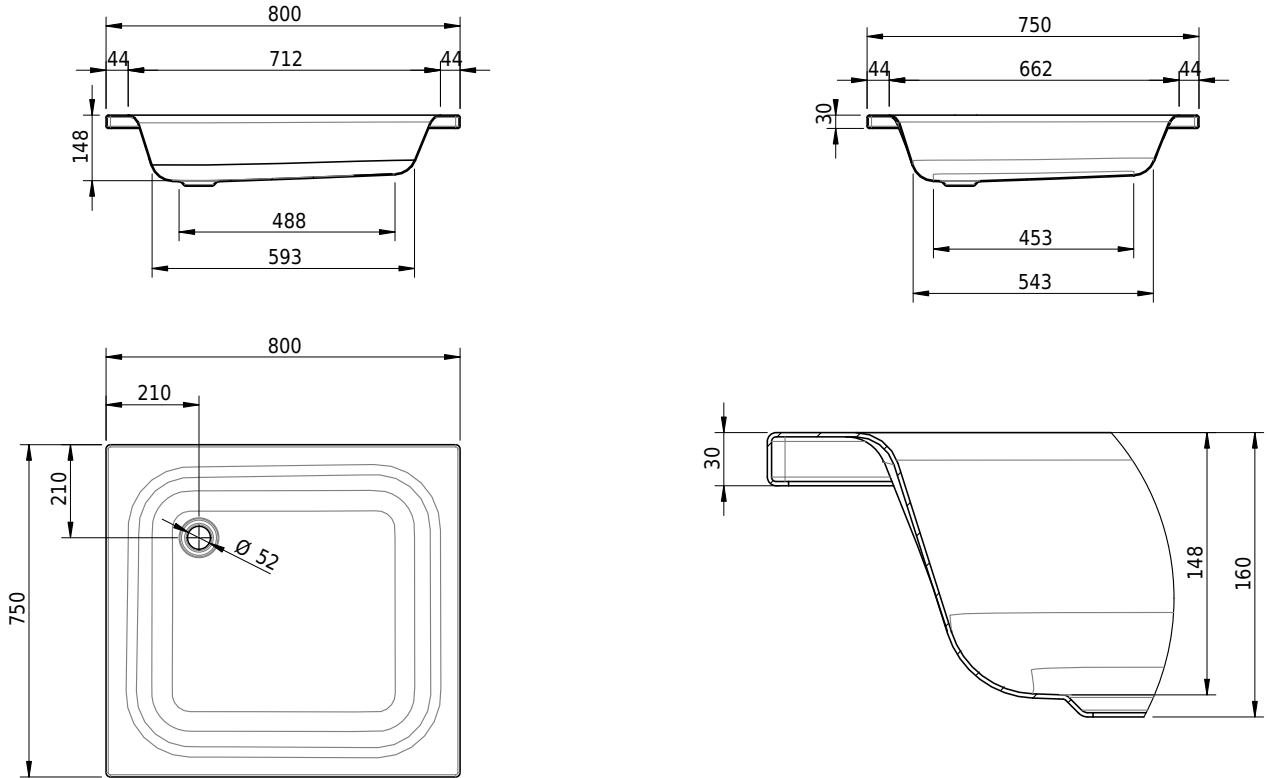

# Schmidlin Duschwanne tief (15 cm)

80 x 75 x 15 cm

Ablaufloch  $\varnothing$  52 mm

Artikel-Nr.: 1651-0001

SGVSB-Nr.: 141644

Gewicht: 20 kg

## Optionen

- Farbklasse IV +: I,III,VI,V [FA0\_ \_ \_]
- Mit Zargen [Z\_ \_ \_ \_]
- ANTIGLISS PRO
- GLASUR PLUS [OV01]
- Speziallänge -2/+5 cm (beidseitig von -1 bis +2,5cm)
- Scharfkantige Ecke (Radius 5 mm) [EA\_ \_ 04]
- Geschnittene Ecke [EA\_ \_ 03]
- Abgerundete Ecke [EA\_ \_ 02]
- Schürze(n) 200 mm
- Schürze(n) Spezialhöhe
- Ablaufloch 90 mm [AG90]
- Spezialanfertigung