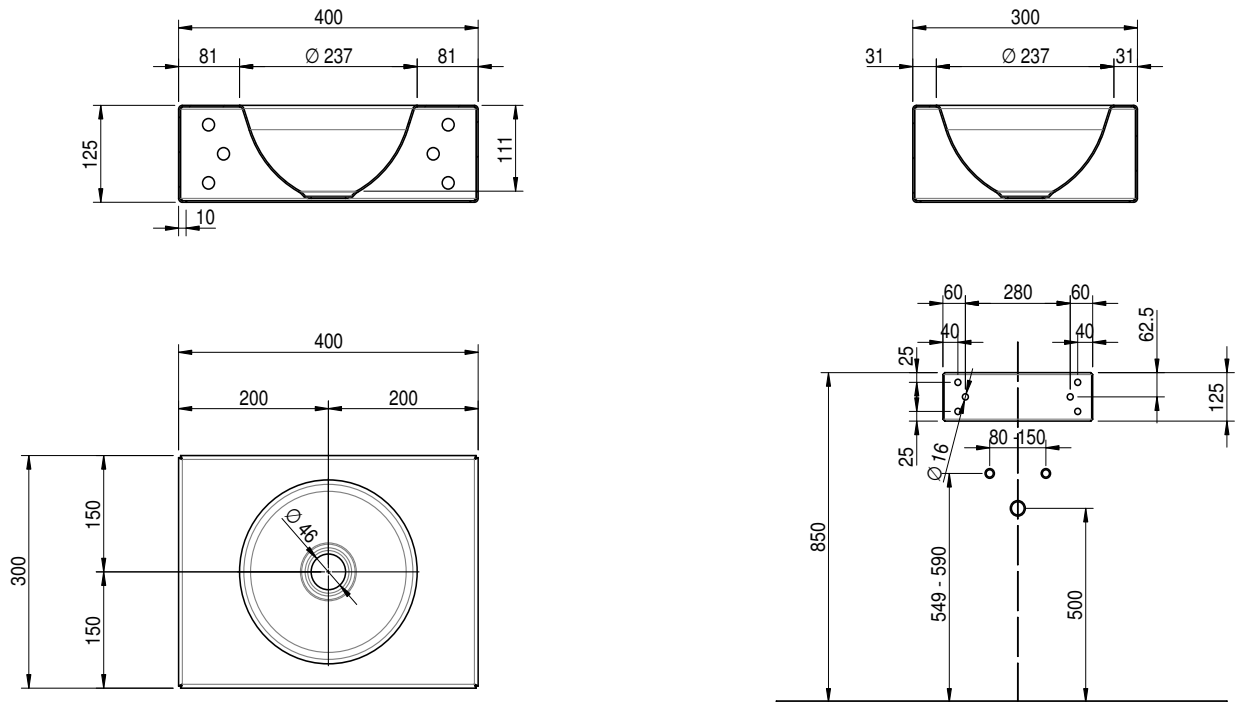

## 40x30x12.5 cm

ohne Überlauf, inkl. Befestigungzubehör

**Artikel-Nr.:** 1653-0001

**SGVSB-Nr.:** 233497.242

**Gewicht:** 8 kg