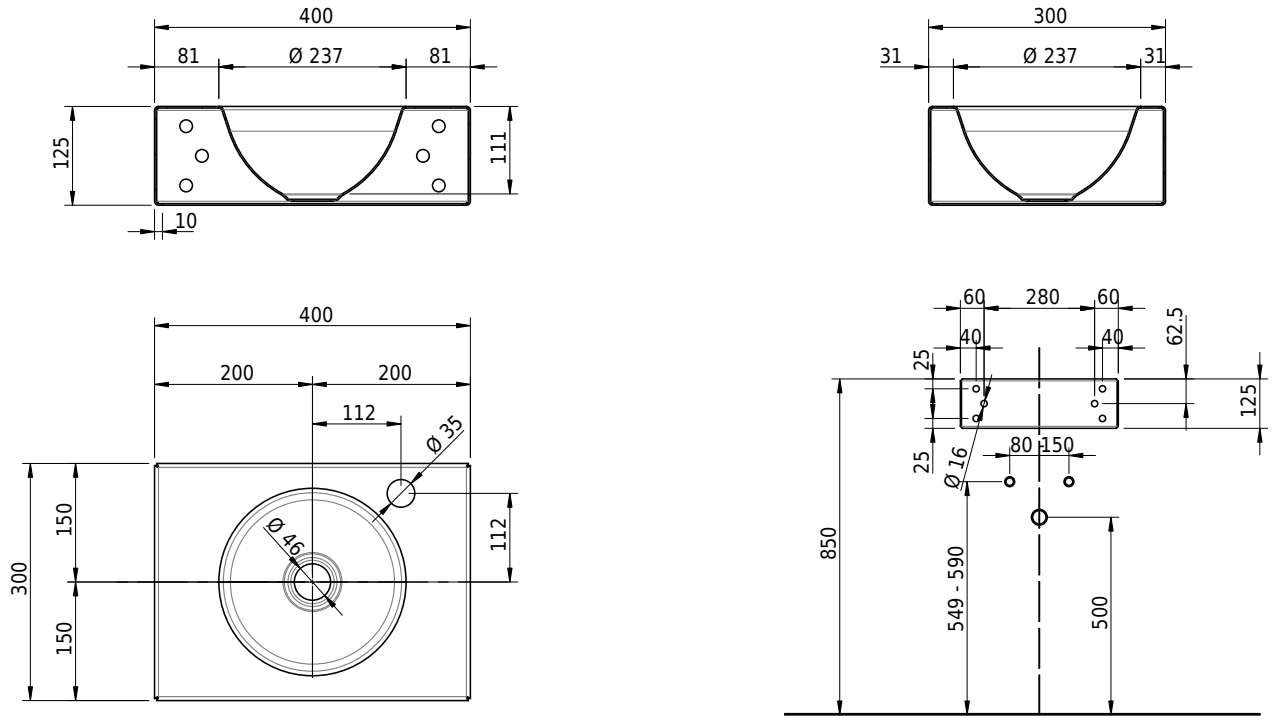

# Schmidlin ORBIS MINI Wandbecken

40 x 30 x 12.5 cm

ohne Überlauf, inkl. Befestigungzubehör

Artikel-Nr.: 1653-0002

SGVSB-Nr.: 233497.100.308

Gewicht: 8 kg

## Zubehör

- Handtuchhalter zu Schmidlin ORBIS MINI / MERO MINI Wandbecken 40x30x12.5 cm
- Schmidlin Seifenspender
- Verstärkungsflansch für Armaturenmontage