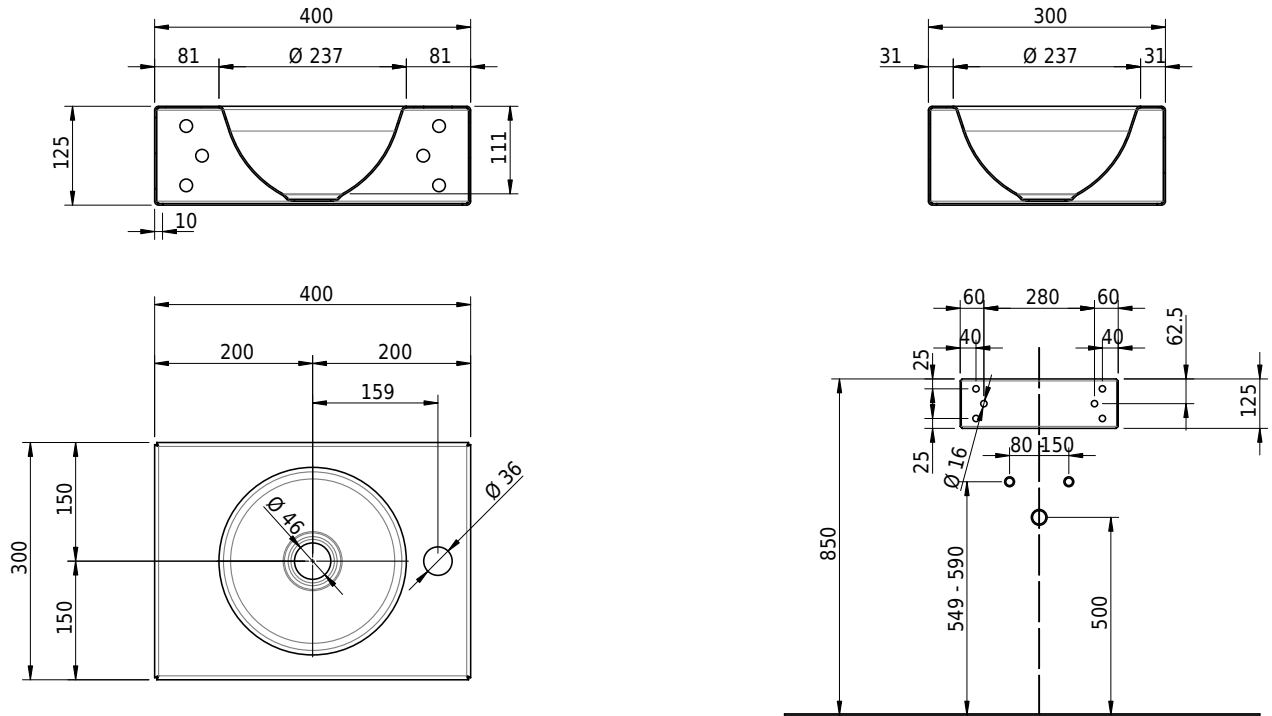

Massskizze

Schmidlin ORBIS MINI Wandbecken

40 x 30 x 12.5 cm

ohne Überlauf, inkl. Befestigungzubehör

Artikel-Nr.: 1653-0003

SGVSB-Nr.: 233497.100.305

Gewicht: 8 kg

Optionen

- Farbklasse IV +: I,III,VI,V [FA0_ _ _]
- GLASUR PLUS [OV01]
- Lochbohrung für Schmidlin Seifenspender [SSP02]
- Runde Lochbohrung nach Mass [WT_ALS02]
- Schmidlin Kosmetiktuchspender [KTS_ _]
- Lochbohrung für Handtuchhalter ORBIS MINI [HTH67]
- Spezialanfertigung
- Lochbohrung für Steckdose [STP_ _]

Zubehör

- Handtuchhalter zu Schmidlin ORBIS MINI / MERO MINI Wandbecken 40x30x12.5 cm
- Schmidlin Seifenspender
- Verstärkungsflansch für Armaturenmontage

Ab- und Überlaufgarnituren

- Schaftventil 1¼, inkl. Deckel verchromt, nicht verschliessbar
- Schmidlin Schaftventil 1 1/4", inkl. Deckel alpinweiss matt, emailliert, nicht verschliessbar
- Schmidlin Schaftventil 1 1/4", inkl. Deckel emailliert, nicht verschliessbar
- Schmidlin Schaftventil 1 1/4", inkl. Deckel emailliert, übrige Farben, nicht verschliessbar