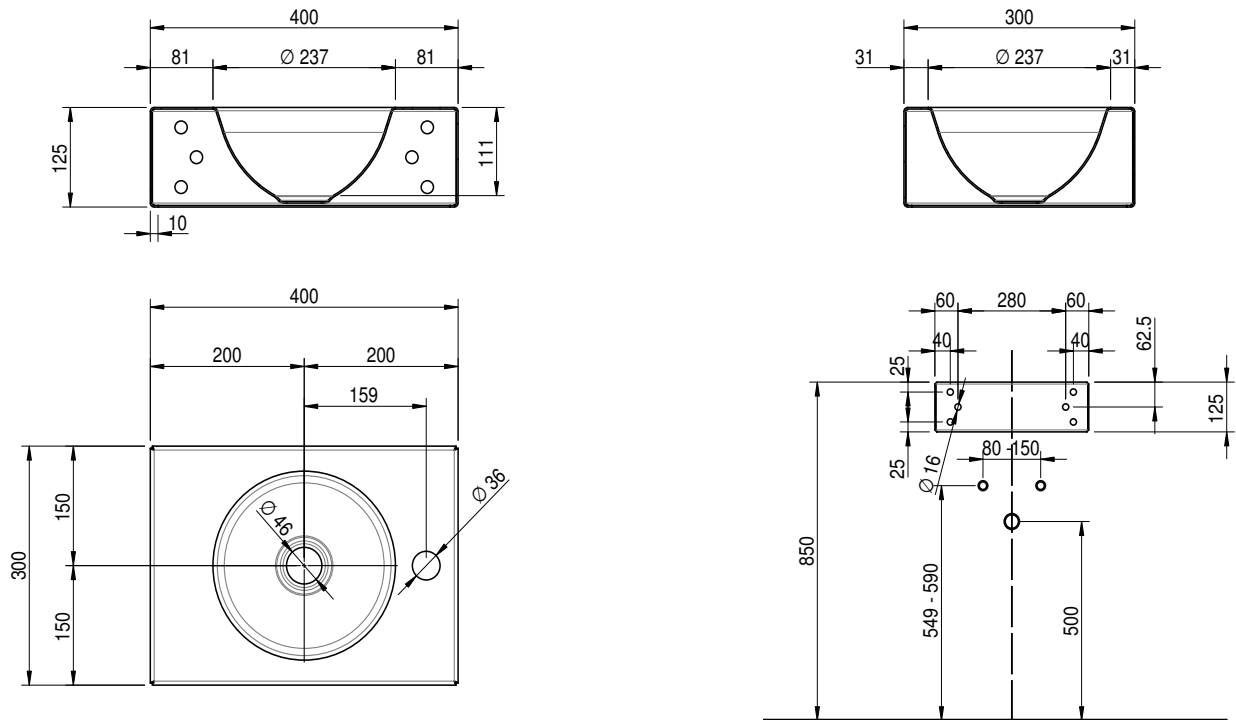

## 40x30x12.5 cm

ohne Überlauf, inkl. Befestigungzubehör

**Artikel-Nr.:** 1653-0003

**SGVSB-Nr.:** 233497.305

**Gewicht:** 8 kg