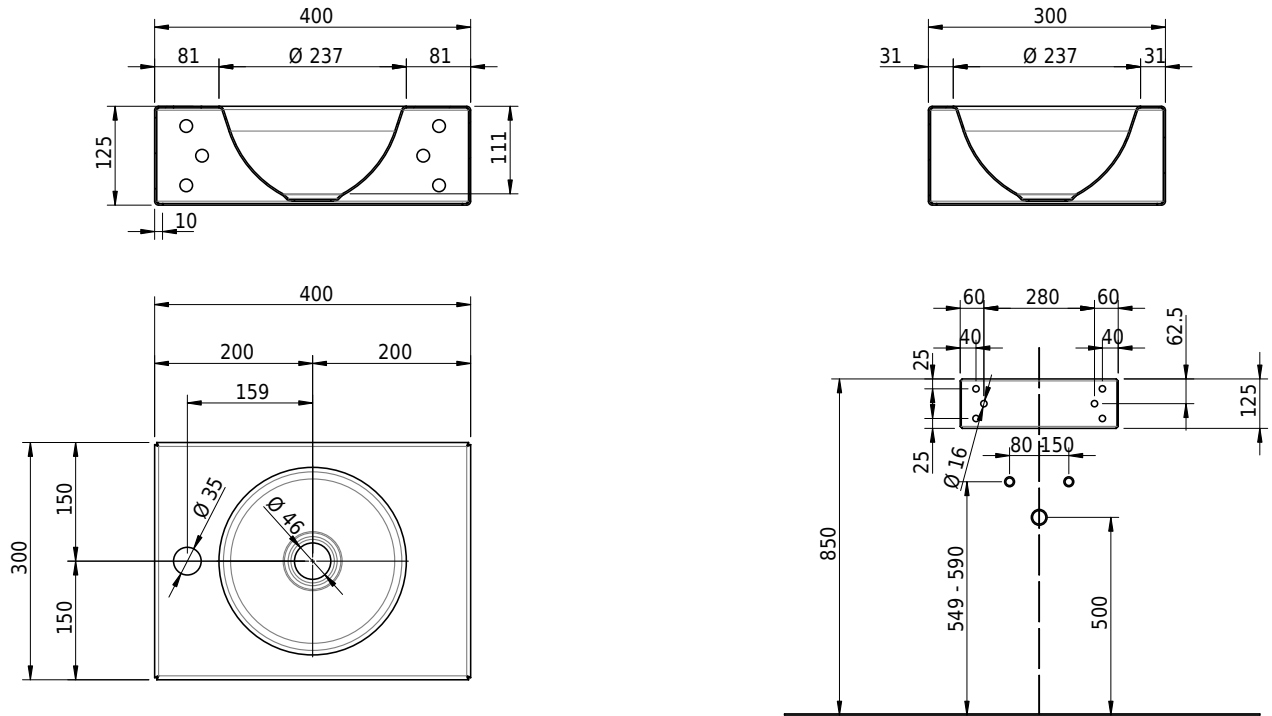

Massskizze

Schmidlin ORBIS MINI Wandbecken

40 x 30 x 12.5 cm

ohne Überlauf, inkl. Befestigungzubehör

Artikel-Nr.: 1653-0004

SGVSB-Nr.: 233497.100.304

Gewicht: 8 kg

Optionen

- Farbklasse IV +: I,III,VI,V [FA0_ _ _]
- GLASUR PLUS [OV01]
- Lochbohrung für Schmidlin Seifenspender [SSP02]
- Runde Lochbohrung nach Mass [WT_ALS02]
- Schmidlin Kosmetiktuchspender [KTS_ _]
- Lochbohrung für Handtuchhalter ORBIS MINI [HTH67]
- Spezialanfertigung
- Lochbohrung für Steckdose [STP_ _]

Zubehör

- Handtuchhalter zu Schmidlin ORBIS MINI / MERO MINI Wandbecken 40x30x12.5 cm
- Schmidlin Seifenspender
- Verstärkungsflansch für Armaturenmontage

Ab- und Überlaufgarnituren

- Schaftventil 1¼, inkl. Deckel verchromt, nicht verschliessbar
- Schmidlin Schaftventil 1 1/4", inkl. Deckel alpinweiss matt, emailliert, nicht verschliessbar
- Schmidlin Schaftventil 1 1/4", inkl. Deckel emailliert, nicht verschliessbar
- Schmidlin Schaftventil 1 1/4", inkl. Deckel emailliert, übrige Farben, nicht verschliessbar