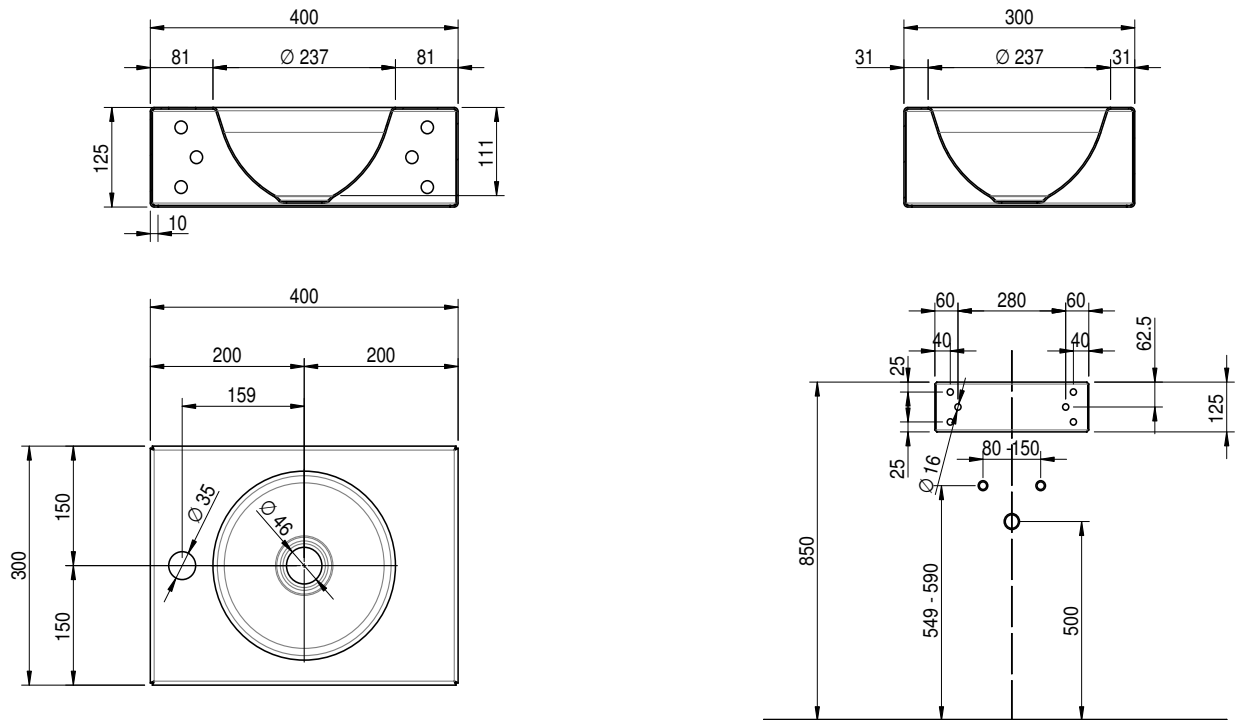

Massskizze

Schmidlin ORBIS MINI Wandbecken

40x30x12.5 cm

ohne Überlauf, inkl. Befestigungzubehör

Artikel-Nr.: 1653-0004

SGVSB-Nr.: 233497.304

Gewicht: 8 kg

Optionen