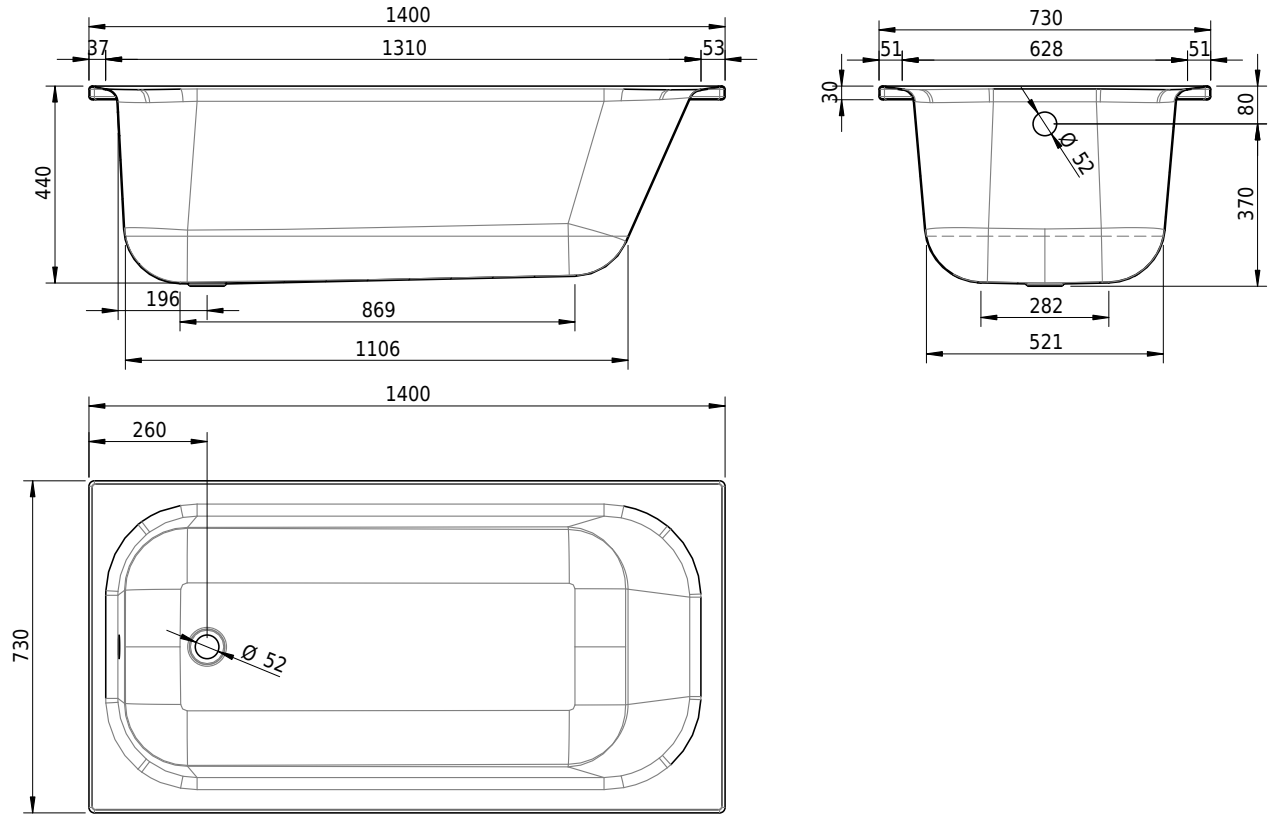

Massskizze

Schmidlin NORM CLASSIC

140 x 73 x 44 cm

Randhöhe 30 mm

Artikel-Nr.: 1654-0001

SGVSB-Nr.: 113140

Gewicht: 38 kg

Nutzzinhalt*: 110 l

Optionen

- Farbklasse: I,III,VI [FA0_ _ _]
- Mit Zargen [Z_ _ _ _]
- ANTIGLISS PRO
- GLASUR PLUS [OV01]
- Griff SAFE (Paar) [GFT_01]
- Lochbohrung für Einlochmischer [L1 _ _]
- Lochbohrungen für Armaturen nach Mass [ATM:mm]
- Runde Lochbohrung nach Mass [WT_ALS02]
- Lochbohrung für Schmidlin TOUCH CONTROL [AT0001]
- Scharfkantige Ecke (Radius 5 mm) [EA_ _ 04]
- Geschnittene Ecke [EA_ _ 03]
- Abgerundete Ecke [EA_ _ 02]
- Einlaufgarnitur Schmidlin SPLASH [SP_ _]
- Schmidlin SOUNDBOX
- Spezialanfertigung

Whirlsysteme

- Schmidlin JET [WS01]
- Schmidlin SPA [WS02]
- Schmidlin JET+SPA [WS03]
- Schmidlin SILENT [WS04]
- Schmidlin AQUA SILENT [WS06]
- Schmidlin VIKTOR RÖTHLIN EDITION [WS07]
- Schmidlin HYDRO SILK

Zubehör

- Schmidlin Badewannen-Montagesystem (SIA 181)
- Schmidlin Badewannen-Montagesystem (SIA 181), mit Dichtband
- Schmidlin INFINITY Badewannenträger (SIA 181)
- Schmidlin Schürzensets (SIA 181)

Ab- und Überlaufgarnituren

- Schmidlin HIGH FIVE 52
- Schmidlin HIGH FIVE 52 TRIO
- Schmidlin SPRING 50
- Viega Multiplex

24.06.2026 Technische Änderungen vorbehalten.

Massangaben in mm

* Nutzzinhalt: Wasserinhalt abzüglich 70 Liter Verdrängung